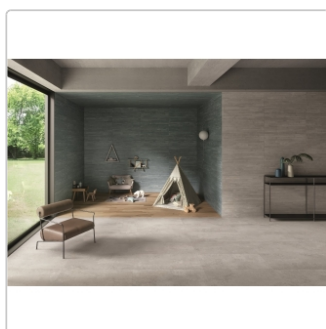

Produktinformation

Provenza Re-Play Concrete Boden- und Wandfliese Grey Recupero 120x120 cm

Art-Nr.: EKFS / GTIN: 8026054481079 / Marke: [Provenza](#)

Sonderangebot*

49,95EUR / m²

Sonderangebot 54,95EUR (Sie sparen 5,00EUR)

Grundpreis: 71,93EUR / Paket
inkl. 19% USt. zzgl. Versand

Mengenrabatt

Ab	46,95EUR - Sie sparen 8,00EUR,
51,84	Grundpreis: 67,61EUR / Paket
m²	

Lieferzeit: 3-4 Wochen - **WIRD FÜR SIE BESTELLT**