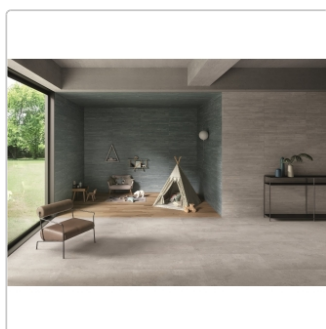

Lieferzeit: 3-4 Wochen - **WIRD FÜR SIE
BESTELLT**

Produktinformation

Art:	Boden- und Wandfliese
Dekor:	Recupero
Farbe:	Re-Play Grey
Farbspiel:	V3 - hohe Variation
Frostbeständig:	ja
Gewicht:	22,0 kg/m ²
Kalibriert:	ja
Material:	Feinsteinzeug
Materialstärke:	9,5 mm
Nennmass:	120x120 cm
Oberfläche:	Matt
Optik:	Betnoptik
Rutschhemmung:	R10 A+B
Serie:	Re-Play Concrete
Sortierung:	1. Sortierung
Stück je Paket:	1
Stück je Palette:	36