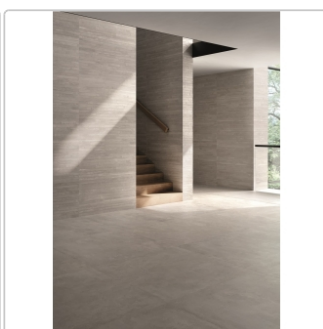

Produktinformation

Provenza Re-Play Concrete Boden- und Wandfliese Grey Recupero 120x120 cm

Art-Nr.: EKFS / GTIN: 8026054481079 / Marke: [Provenza](#)

Sonderangebot*

49,95EUR / m²

Sonderangebot 54,95EUR (Sie sparen 5,00EUR)

Grundpreis: 71,93EUR / Paket
inkl. 19% USt. zzgl. Versand

Mengenrabatt

Ab	46,95EUR - Sie sparen 8,00EUR,
51,84	Grundpreis: 67,61EUR / Paket
m²	

Lieferzeit: 3-4 Wochen - **WIRD FÜR SIE BESTELLT**