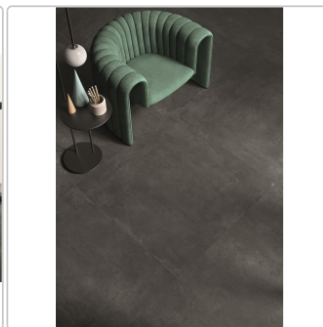

## Produktinformation

Art:	Boden- und Wandfliese
Dekor:	Recupero
Farbe:	Re-Play Anthracite
Farbspiel:	V3 - hohe Variation
Frostbeständig:	ja
Gewicht:	22,0 kg/m <sup>2</sup>
Kalibriert:	ja
Material:	Feinsteinzeug
Materialstärke:	9,5 mm
Nennmass:	120x120 cm
Oberfläche:	Matt
Optik:	Betnoptik
Rutschhemmung:	R10 A+B
Serie:	Re-Play Concrete
Sortierung:	1. Sortierung
Stück je Paket:	1
Stück je Palette:	36