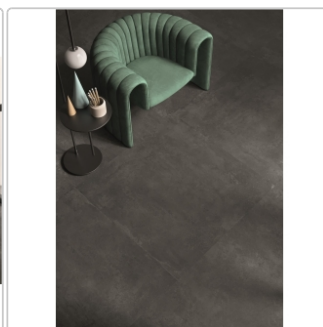

## Produktinformation

Art:	Boden- und Wandfliese
Dekor:	Recupero
Farbe:	Re-Play Anthracite
Farbspiel:	V3 - hohe Variation
Frostbeständig:	ja
Gewicht:	22,0 kg/m <sup>2</sup>
Kalibriert:	ja
Material:	Feinsteinzeug
Materialstärke:	9,5 mm
Nennmass:	120x120 cm
Oberfläche:	Matt
Optik:	Betnoptik
Rutschhemmung:	R10 A+B
Serie:	Re-Play Concrete
Sortierung:	1. Sortierung
Stück je Paket:	1
Stück je Palette:	36