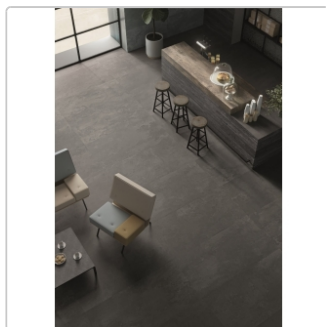

## Produktinformation

Art:	Boden- und Wandfliese
Dekor:	Recupero
Farbe:	Re-Play Anthracite
Farbspiel:	V3 - hohe Variation
Frostbeständig:	ja
Gewicht:	22,0 kg/m <sup>2</sup>
Kalibriert:	ja
Material:	Feinsteinzeug
Materialstärke:	9,5 mm
Nennmass:	120x120 cm
Oberfläche:	Matt
Optik:	Betnoptik
Rutschhemmung:	R10 A+B
Serie:	Re-Play Concrete
Sortierung:	1. Sortierung
Stück je Paket:	1
Stück je Palette:	36