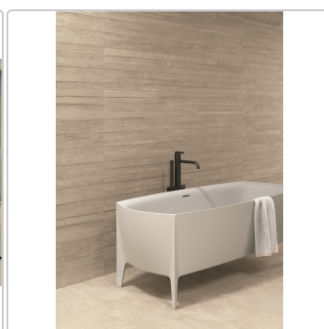

Produktinformation

Provenza Re-Play Concrete Boden- und Wandfliese Sand Recuperero 60x120 cm

Art-Nr.: EK71 / GTIN: 8026054472046 / Marke: [Provenza](#)

45,95EUR / m²

Grundpreis: 66,17EUR / Paket
inkl. 19% USt. zzgl. Versand

Mengenrabatt

Ab	38,95EUR - Sie sparen 7,00EUR,
51,84	Grundpreis: 56,09EUR / Paket
m²	

Lieferzeit: 3-4 Wochen - **WIRD FÜR SIE BESTELLT**