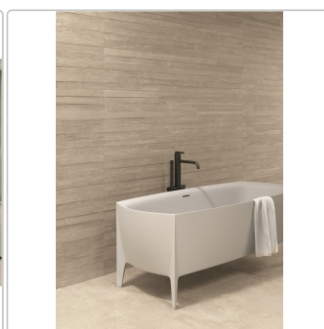

Produktinformation

Provenza Re-Play Concrete Boden- und Wandfliese Sand Recupero 60x120 cm

Art-Nr.: EK71 / GTIN: 8026054472046 / Marke: [Provenza](#)

Sonderangebot*

44,95EUR / m²

Sonderangebot 45,95EUR (Sie sparen 1,00EUR)

Grundpreis: 64,73EUR / Paket
inkl. 19% USt. zzgl. Versand

Mengenrabatt

Ab	38,95EUR - Sie sparen 7,00EUR,
51,84	Grundpreis: 56,09EUR / Paket
m²	

Lieferzeit: 3-4 Wochen - **WIRD FÜR SIE BESTELLT**