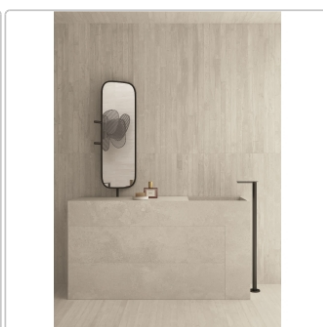

Produktinformation

Provenza Re-Play Concrete Boden- und Wandfliese White Recupero 60x120 cm

Art-Nr.: EK70 / GTIN: 8026054472039 / Marke: [Provenza](#)

Sonderangebot*

44,95EUR / m²

Sonderangebot 45,95EUR (Sie sparen 1,00EUR)

Grundpreis: 64,73EUR / Paket
inkl. 19% USt. zzgl. Versand

Mengenrabatt

Ab	38,95EUR - Sie sparen 7,00EUR,
51,84	Grundpreis: 56,09EUR / Paket
m²	

Lieferzeit: 3-4 Wochen - **WIRD FÜR SIE BESTELLT**