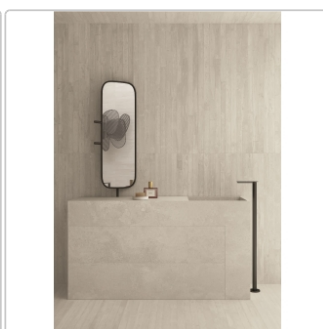

Produktinformation

Provenza Re-Play Concrete Boden- und Wandfliese White Recupero 60x120 cm

Art-Nr.: EK70 / GTIN: 8026054472039 / Marke: [Provenza](#)

45,95EUR / m²

Grundpreis: 66,17EUR / Paket
inkl. 19% USt. zzgl. Versand

Mengenrabatt

Ab	38,95EUR - Sie sparen 7,00EUR,
51,84	Grundpreis: 56,09EUR / Paket
m²	

Lieferzeit: 3-4 Wochen - **WIRD FÜR SIE**

BESTELLT