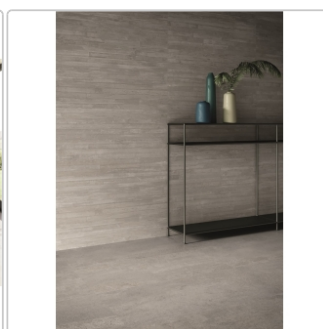

Produktinformation

Provenza Re-Play Concrete Boden- und Wandfliese Grey Recupero 60x120 cm

Art-Nr.: EK72 / GTIN: 8026054472084 / Marke: [Provenza](#)

45,95EUR / m²

Grundpreis: 66,17EUR / Paket
inkl. 19% USt. zzgl. Versand

Mengenrabatt

Ab	38,95EUR - Sie sparen 7,00EUR,
51,84	Grundpreis: 56,09EUR / Paket
m ²	

Lieferzeit: 3-4 Wochen - **LAGERWARE BEREITS NACHBESTELLT**

Produktinformation

Art:	Boden- und Wandfliese
Dekor:	Recupero
Farbe:	Re-Play Grey
Farbspiel:	V3 - hohe Variation
Frostbeständig:	ja
Gewicht:	22,0 kg/m ²
Kalibriert:	ja
Material:	Feinsteinzeug
Materialstärke:	9,5 mm
Nennmass:	60x120 cm
Oberfläche:	Matt
Optik:	Betnoptik
Rutschhemmung:	R10 A+B
Serie:	Re-Play Concrete
Sortierung:	1. Sortierung
Stück je Paket:	2
Stück je Palette:	72