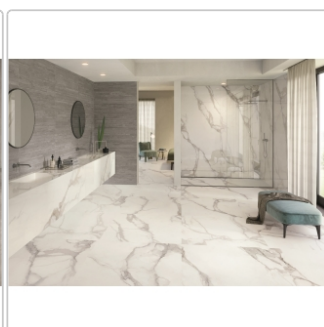

Produktinformation

Art:	Boden- und Wandfliese
Dekor:	Recupero
Farbe:	Re-Play Grey
Farbspiel:	V3 - hohe Variation
Frostbeständig:	ja
Gewicht:	22,0 kg/m ²
Kalibriert:	ja
Material:	Feinsteinzeug
Materialstärke:	9,5 mm
Nennmass:	60x120 cm
Oberfläche:	Matt
Optik:	Betnoptik
Rutschhemmung:	R10 A+B
Serie:	Re-Play Concrete
Sortierung:	1. Sortierung
Stück je Paket:	2
Stück je Palette:	72