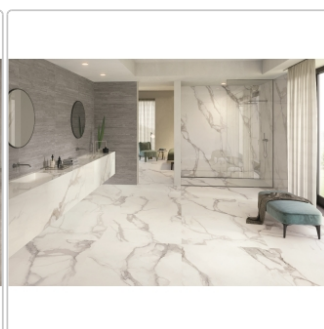

Mengenrabatt

Ab	38,95EUR - Sie sparen 7,00EUR,
51,84	Grundpreis: 56,09EUR / Paket
m ²	

Lieferzeit: 3-4 Wochen - **LAGERWARE BEREITS NACHBESTELLT**

Produktinformation

Art:	Boden- und Wandfliese
Dekor:	Recupero
Farbe:	Re-Play Grey
Farbspiel:	V3 - hohe Variation
Frostbeständig:	ja
Gewicht:	22,0 kg/m ²
Kalibriert:	ja
Material:	Feinsteinzeug
Materialstärke:	9,5 mm
Nennmass:	60x120 cm
Oberfläche:	Matt
Optik:	Betnoptik
Rutschhemmung:	R10 A+B
Serie:	Re-Play Concrete
Sortierung:	1. Sortierung
Stück je Paket:	2
Stück je Palette:	72