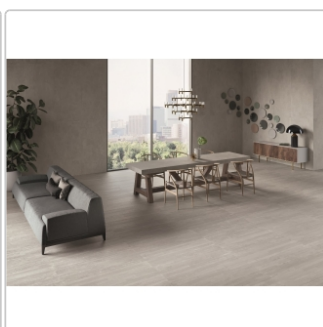

Produktinformation

Art:	Boden- und Wandfliese
Dekor:	Recupero
Farbe:	Re-Play Grey
Farbspiel:	V3 - hohe Variation
Frostbeständig:	ja
Gewicht:	22,0 kg/m ²
Kalibriert:	ja
Material:	Feinsteinzeug
Materialstärke:	9,5 mm
Nennmass:	60x120 cm
Oberfläche:	Matt
Optik:	Betnoptik
Rutschhemmung:	R10 A+B
Serie:	Re-Play Concrete
Sortierung:	1. Sortierung
Stück je Paket:	2
Stück je Palette:	72