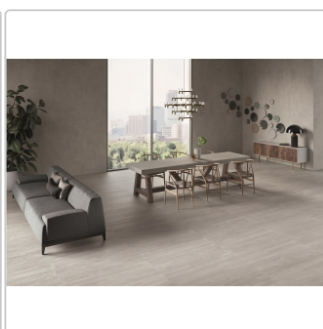

Mengenrabatt

Ab	38,95EUR - Sie sparen 7,00EUR,
51,84	Grundpreis: 56,09EUR / Paket
m ²	

Lieferzeit: 3-4 Wochen - **LAGERWARE BEREITS NACHBESTELLT**

Produktinformation

Art:	Boden- und Wandfliese
Dekor:	Recupero
Farbe:	Re-Play Grey
Farbspiel:	V3 - hohe Variation
Frostbeständig:	ja
Gewicht:	22,0 kg/m ²
Kalibriert:	ja
Material:	Feinsteinzeug
Materialstärke:	9,5 mm
Nennmass:	60x120 cm
Oberfläche:	Matt
Optik:	Betnoptik
Rutschhemmung:	R10 A+B
Serie:	Re-Play Concrete
Sortierung:	1. Sortierung
Stück je Paket:	2
Stück je Palette:	72