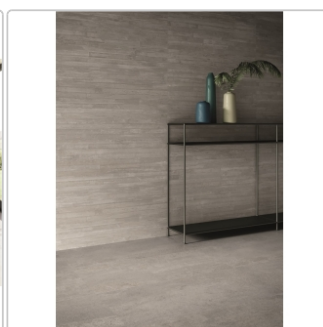

Produktinformation

Art:	Boden- und Wandfliese
Dekor:	Recupero
Farbe:	Re-Play Grey
Farbspiel:	V3 - hohe Variation
Frostbeständig:	ja
Gewicht:	22,0 kg/m ²
Kalibriert:	ja
Material:	Feinsteinzeug
Materialstärke:	9,5 mm
Nennmass:	60x120 cm
Oberfläche:	Matt
Optik:	Betnoptik
Rutschhemmung:	R10 A+B
Serie:	Re-Play Concrete
Sortierung:	1. Sortierung
Stück je Paket:	2
Stück je Palette:	72