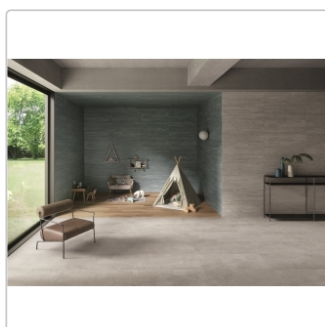

Produktinformation

Art:	Boden- und Wandfliese
Dekor:	Recupero
Farbe:	Re-Play Grey
Farbspiel:	V3 - hohe Variation
Frostbeständig:	ja
Gewicht:	22,0 kg/m ²
Kalibriert:	ja
Material:	Feinsteinzeug
Materialstärke:	9,5 mm
Nennmass:	60x120 cm
Oberfläche:	Matt
Optik:	Betnoptik
Rutschhemmung:	R10 A+B
Serie:	Re-Play Concrete
Sortierung:	1. Sortierung
Stück je Paket:	2
Stück je Palette:	72