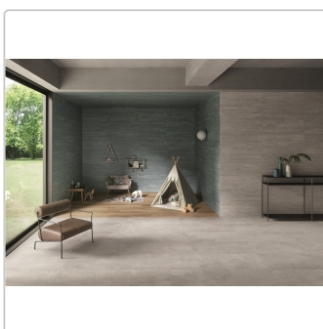

Mengenrabatt

Ab	38,95EUR - Sie sparen 7,00EUR,
51,84	Grundpreis: 56,09EUR / Paket
m ²	

Lieferzeit: 3-4 Wochen - **LAGERWARE BEREITS NACHBESTELLT**

Produktinformation

Art:	Boden- und Wandfliese
Dekor:	Recupero
Farbe:	Re-Play Grey
Farbspiel:	V3 - hohe Variation
Frostbeständig:	ja
Gewicht:	22,0 kg/m ²
Kalibriert:	ja
Material:	Feinsteinzeug
Materialstärke:	9,5 mm
Nennmass:	60x120 cm
Oberfläche:	Matt
Optik:	Betnoptik
Rutschhemmung:	R10 A+B
Serie:	Re-Play Concrete
Sortierung:	1. Sortierung
Stück je Paket:	2
Stück je Palette:	72