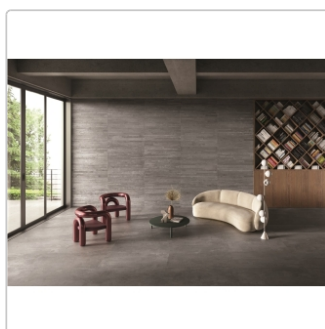

Produktinformation

Provenza Re-Play Concrete Boden- und Wandfliese Dark Grey Recupero 60x120 cm

Art-Nr.: EK73 / GTIN: 8026054472060 / Marke: [Provenza](#)

Sonderangebot*

44,95EUR / m²

Sonderangebot 45,95EUR (Sie sparen 1,00EUR)

Grundpreis: 64,73EUR / Paket
inkl. 19% USt. zzgl. Versand

Mengenrabatt

Ab	38,95EUR - Sie sparen 7,00EUR,
51,84	Grundpreis: 56,09EUR / Paket
m²	

Lieferzeit: 3-4 Wochen - **WIRD FÜR SIE BESTELLT**