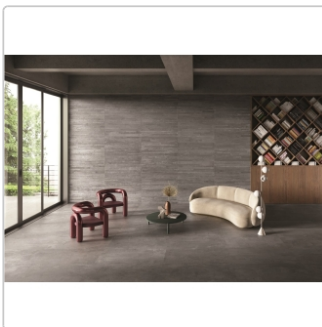

Produktinformation

Provenza Re-Play Concrete Boden- und Wandfliese Dark Grey Recupero 60x120 cm

Art-Nr.: EK73 / GTIN: 8026054472060 / Marke: [Provenza](#)

45,95EUR / m²

Grundpreis: 66,17EUR / Paket
inkl. 19% USt. zzgl. Versand

Mengenrabatt

Ab	38,95EUR - Sie sparen 7,00EUR,
51,84	Grundpreis: 56,09EUR / Paket
m ²	

Lieferzeit: 3-4 Wochen - **WIRD FÜR SIE**

BESTELLT

Produktinformation

Art:	Boden- und Wandfliese
Dekor:	Recupero
Farbe:	Re-Play Dark Grey
Farbspiel:	V3 - hohe Variation
Frostbeständig:	ja
Gewicht:	22,0 kg/m ²
Kalibriert:	ja
Material:	Feinsteinzeug
Materialstärke:	9,5 mm
Nennmass:	60x120 cm
Oberfläche:	Matt
Optik:	Betnoptik
Rutschhemmung:	R10 A+B
Serie:	Re-Play Concrete
Sortierung:	1. Sortierung
Stück je Paket:	2
Stück je Palette:	72