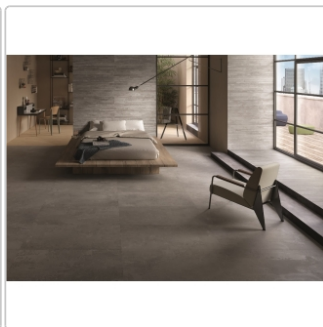

Mengenrabatt

Ab	38,95EUR - Sie sparen 7,00EUR,
51,84	Grundpreis: 56,09EUR / Paket
m ²	

Lieferzeit: 3-4 Wochen - **WIRD FÜR SIE**

BESTELLT

Produktinformation

Art:	Boden- und Wandfliese
Dekor:	Recupero
Farbe:	Re-Play Dark Grey
Farbspiel:	V3 - hohe Variation
Frostbeständig:	ja
Gewicht:	22,0 kg/m ²
Kalibriert:	ja
Material:	Feinsteinzeug
Materialstärke:	9,5 mm
Nennmass:	60x120 cm
Oberfläche:	Matt
Optik:	Betnoptik
Rutschhemmung:	R10 A+B
Serie:	Re-Play Concrete
Sortierung:	1. Sortierung
Stück je Paket:	2
Stück je Palette:	72