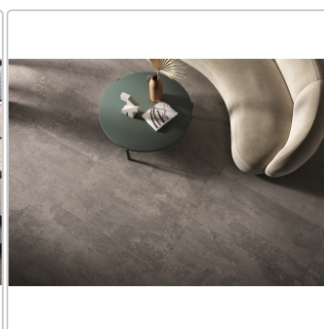

Produktinformation

Provenza Re-Play Concrete Boden- und Wandfliese Dark Grey Recupero 60x120 cm

Art-Nr.: EK73 / GTIN: 8026054472060 / Marke: [Provenza](#)

Sonderangebot*

44,95EUR / m²

Sonderangebot 45,95EUR (Sie sparen 1,00EUR)

Grundpreis: 64,73EUR / Paket
inkl. 19% USt. zzgl. Versand

Mengenrabatt

Ab	38,95EUR - Sie sparen 7,00EUR,
51,84	Grundpreis: 56,09EUR / Paket
m²	

Lieferzeit: 3-4 Wochen - **WIRD FÜR SIE BESTELLT**