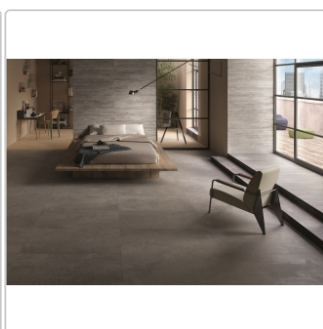

Produktinformation

Provenza Re-Play Concrete Boden- und Wandfliese Dark Grey Recupero 60x120 cm

Art-Nr.: EK73 / GTIN: 8026054472060 / Marke: [Provenza](#)

Sonderangebot*

44,95EUR / m²

Sonderangebot 45,95EUR (Sie sparen 1,00EUR)

Grundpreis: 64,73EUR / Paket
inkl. 19% USt. zzgl. Versand

Mengenrabatt

Ab	38,95EUR - Sie sparen 7,00EUR,
51,84	Grundpreis: 56,09EUR / Paket
m²	

Lieferzeit: 3-4 Wochen - **WIRD FÜR SIE BESTELLT**