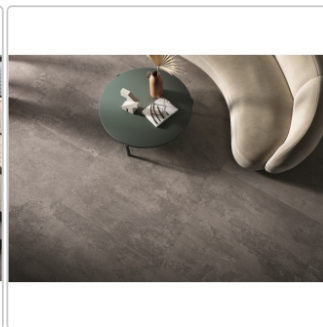

Produktinformation

Provenza Re-Play Concrete Boden- und Wandfliese Dark Grey Recupero 60x120 cm

Art-Nr.: EK73 / GTIN: 8026054472060 / Marke: [Provenza](#)

45,95EUR / m²

Grundpreis: 66,17EUR / Paket
inkl. 19% USt. zzgl. Versand

Mengenrabatt

Ab	38,95EUR - Sie sparen 7,00EUR,
51,84	Grundpreis: 56,09EUR / Paket
m ²	

Lieferzeit: 3-4 Wochen - **WIRD FÜR SIE**

BESTELLT

Produktinformation

Art:	Boden- und Wandfliese
Dekor:	Recupero
Farbe:	Re-Play Dark Grey
Farbspiel:	V3 - hohe Variation
Frostbeständig:	ja
Gewicht:	22,0 kg/m ²
Kalibriert:	ja
Material:	Feinsteinzeug
Materialstärke:	9,5 mm
Nennmass:	60x120 cm
Oberfläche:	Matt
Optik:	Betnoptik
Rutschhemmung:	R10 A+B
Serie:	Re-Play Concrete
Sortierung:	1. Sortierung
Stück je Paket:	2
Stück je Palette:	72