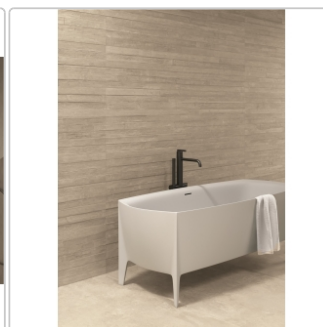

Produktinformation

Provenza Re-Play Concrete Boden- und Wandfliese Sand Recuperero 60x60 cm

Art-Nr.: EK78 / GTIN: 8026054472442 / Marke: [Provenza](#)

35,95EUR / m²

Grundpreis: 38,83EUR / Paket
inkl. 19% USt. zzgl. Versand

Mengenrabatt

Ab 43,2 m² 31,95EUR - Sie sparen 4,00EUR,
Grundpreis: 34,51EUR / Paket

Lieferzeit: 3-4 Wochen - **WIRD FÜR SIE
BESTELLT**