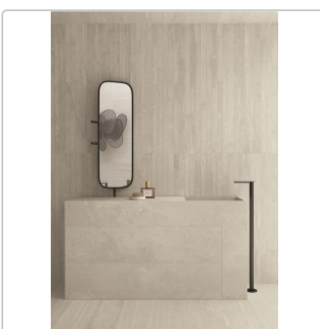

Produktinformation

Provenza Re-Play Concrete Boden- und Wandfliese White Recupero 60x60 cm

Art-Nr.: EK77 / GTIN: 8026054472435 / Marke: [Provenza](#)

35,95EUR / m²

Grundpreis: 38,83EUR / Paket
inkl. 19% USt. zzgl. Versand

Mengenrabatt

Ab 43,2 m² 31,95EUR - Sie sparen 4,00EUR,
Grundpreis: 34,51EUR / Paket

Lieferzeit: 3-4 Wochen - **WIRD FÜR SIE
BESTELLT**