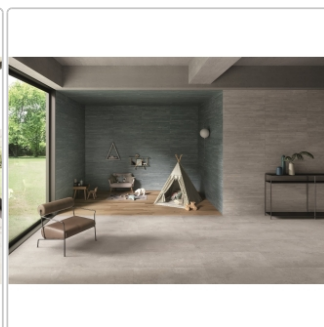

Mengenrabatt

Ab 43,2 m² 31,95EUR - Sie sparen 4,00EUR,
Grundpreis: 34,51EUR / Paket

Lieferzeit: Versandfertig in 24h
Die Lieferung dauert 5-7 Werktage!

Produktinformation

Art:	Boden- und Wandfliese
Farbspiel:	V3 - hohe Variation
Dekor:	Recupero
Farbe:	Re-Play Grey
Frostbeständig:	ja
Gewicht:	22,0 kg/m ²
Kalibriert:	ja
Material:	Feinsteinzeug
Materialstärke:	9,5 mm
Nennmass:	60x60 cm
Oberfläche:	Matt
Optik:	Betnoptik
Rutschhemmung:	R10 A+B
Serie:	Re-Play Concrete
Sortierung:	1. Sortierung
Stück je Paket:	3
Stück je Palette:	120