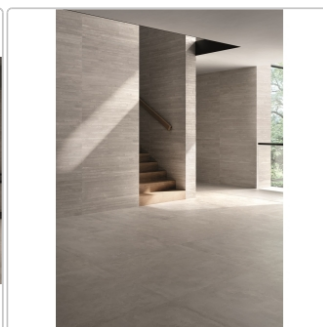

Mengenrabatt

Ab 43,2 m² 31,95EUR - Sie sparen 4,00EUR,
Grundpreis: 34,51EUR / Paket

Lieferzeit: Versandfertig in 24h
Die Lieferung dauert 5-7 Werktage!

Produktinformation

Art:	Boden- und Wandfliese
Farbspiel:	V3 - hohe Variation
Dekor:	Recupero
Farbe:	Re-Play Grey
Frostbeständig:	ja
Gewicht:	22,0 kg/m ²
Kalibriert:	ja
Material:	Feinsteinzeug
Materialstärke:	9,5 mm
Nennmass:	60x60 cm
Oberfläche:	Matt
Optik:	Betnoptik
Rutschhemmung:	R10 A+B
Serie:	Re-Play Concrete
Sortierung:	1. Sortierung
Stück je Paket:	3
Stück je Palette:	120