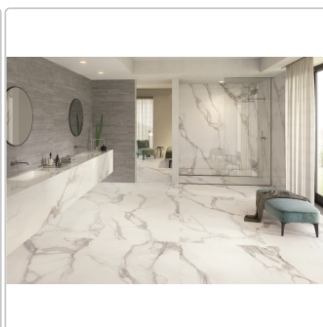

Mengenrabatt

Ab 43,2 m² 31,95EUR - Sie sparen 4,00EUR,
Grundpreis: 34,51EUR / Paket

Lieferzeit: Versandfertig in 24h
Die Lieferung dauert 5-7 Werktage!

Produktinformation

Art:	Boden- und Wandfliese
Farbspiel:	V3 - hohe Variation
Dekor:	Recupero
Farbe:	Re-Play Grey
Frostbeständig:	ja
Gewicht:	22,0 kg/m ²
Kalibriert:	ja
Material:	Feinsteinzeug
Materialstärke:	9,5 mm
Nennmass:	60x60 cm
Oberfläche:	Matt
Optik:	Betnoptik
Rutschhemmung:	R10 A+B
Serie:	Re-Play Concrete
Sortierung:	1. Sortierung
Stück je Paket:	3
Stück je Palette:	120