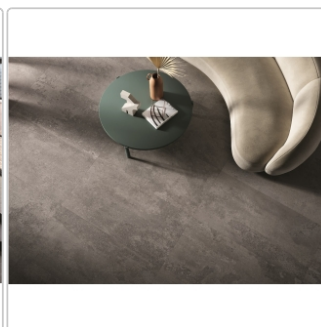

Produktinformation

Provenza Re-Play Concrete Boden- und Wandfliese Dark Grey Recupero 60x60 cm

Art-Nr.: EK7A / GTIN: 8026054472466 / Marke: [Provenza](#)

35,95EUR / m²

Grundpreis: 38,83EUR / Paket
inkl. 19% USt. zzgl. Versand

Mengenrabatt

Ab 43,2 m² 31,95EUR - Sie sparen 4,00EUR,
Grundpreis: 34,51EUR / Paket

Lieferzeit: 3-4 Wochen - **WIRD FÜR SIE
BESTELLT**

Produktinformation

Art:	Boden- und Wandfliese
Dekor:	Recupero
Farbe:	Re-Play Dark Grey
Farbspiel:	V3 - hohe Variation
Frostbeständig:	ja
Gewicht:	22,0 kg/m ²
Kalibriert:	ja
Material:	Feinsteinzeug
Materialstärke:	9,5 mm
Nennmass:	60x60 cm
Oberfläche:	Matt
Optik:	Betnoptik
Rutschhemmung:	R10 A+B
Serie:	Re-Play Concrete
Sortierung:	1. Sortierung
Stück je Paket:	3
Stück je Palette:	120