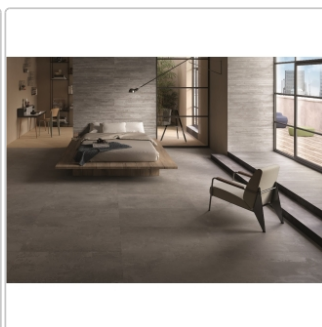

Produktinformation

Provenza Re-Play Concrete Boden- und Wandfliese Dark Grey Recupero 60x60 cm

Art-Nr.: EK7A / GTIN: 8026054472466 / Marke: [Provenza](#)

35,95EUR / m²

Grundpreis: 38,83EUR / Paket
inkl. 19% USt. zzgl. Versand

Mengenrabatt

Ab 43,2 m² 31,95EUR - Sie sparen 4,00EUR,
Grundpreis: 34,51EUR / Paket

Lieferzeit: 3-4 Wochen - **WIRD FÜR SIE
BESTELLT**

Produktinformation

Art:	Boden- und Wandfliese
Dekor:	Recupero
Farbe:	Re-Play Dark Grey
Farbspiel:	V3 - hohe Variation
Frostbeständig:	ja
Gewicht:	22,0 kg/m ²
Kalibriert:	ja
Material:	Feinsteinzeug
Materialstärke:	9,5 mm
Nennmass:	60x60 cm
Oberfläche:	Matt
Optik:	Betnoptik
Rutschhemmung:	R10 A+B
Serie:	Re-Play Concrete
Sortierung:	1. Sortierung
Stück je Paket:	3
Stück je Palette:	120