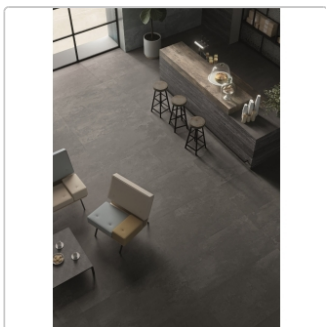

Mengenrabatt

Ab 43,2 m² 31,95EUR - Sie sparen 4,00EUR,
Grundpreis: 34,51EUR / Paket

Lieferzeit: 3-4 Wochen - **WIRD FÜR SIE BESTELLT**

Produktinformation

Art:	Boden- und Wandfliese
Dekor:	Recupero
Farbe:	Re-Play Anthracite
Farbspiel:	V3 - hohe Variation
Frostbeständig:	ja
Gewicht:	22,0 kg/m ²
Kalibriert:	ja
Material:	Feinsteinzeug
Materialstärke:	9,5 mm
Nennmass:	60x60 cm
Oberfläche:	Matt
Optik:	Betonoptik
Rutschhemmung:	R10 A+B
Serie:	Re-Play Concrete
Sortierung:	1. Sortierung
Stück je Paket:	3
Stück je Palette:	120