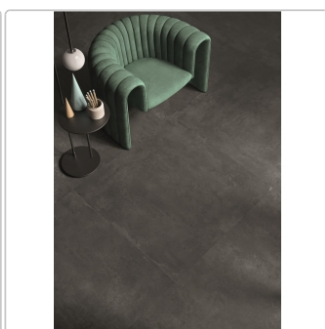

Produktinformation

Provenza Re-Play Concrete Boden- und Wandfliese Anthracite Recupero 60x60 cm

Art-Nr.: EK7C / GTIN: 8026054472473 / Marke: [Provenza](#)

35,95EUR / m²

Grundpreis: 38,83EUR / Paket
inkl. 19% USt. zzgl. Versand

Mengenrabatt

Ab 43,2 m² 31,95EUR - Sie sparen 4,00EUR,
Grundpreis: 34,51EUR / Paket

Lieferzeit: 3-4 Wochen - **WIRD FÜR SIE BESTELLT**

Produktinformation

Art:	Boden- und Wandfliese
Dekor:	Recupero
Farbe:	Re-Play Anthracite
Farbspiel:	V3 - hohe Variation
Frostbeständig:	ja
Gewicht:	22,0 kg/m ²
Kalibriert:	ja
Material:	Feinsteinzeug
Materialstärke:	9,5 mm
Nennmass:	60x60 cm
Oberfläche:	Matt
Optik:	Betonoptik
Rutschhemmung:	R10 A+B
Serie:	Re-Play Concrete
Sortierung:	1. Sortierung
Stück je Paket:	3
Stück je Palette:	120