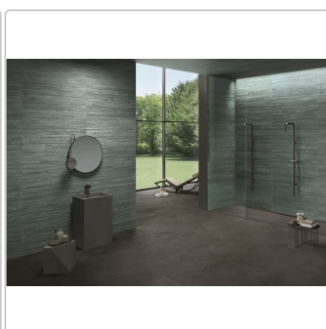

Mengenrabatt

Ab 43,2 m² 31,95EUR - Sie sparen 4,00EUR,
Grundpreis: 34,51EUR / Paket

Lieferzeit: 3-4 Wochen - **WIRD FÜR SIE BESTELLT**

Produktinformation

Art:	Boden- und Wandfliese
Dekor:	Recupero
Farbe:	Re-Play Anthracite
Farbspiel:	V3 - hohe Variation
Frostbeständig:	ja
Gewicht:	22,0 kg/m ²
Kalibriert:	ja
Material:	Feinsteinzeug
Materialstärke:	9,5 mm
Nennmass:	60x60 cm
Oberfläche:	Matt
Optik:	Betonoptik
Rutschhemmung:	R10 A+B
Serie:	Re-Play Concrete
Sortierung:	1. Sortierung
Stück je Paket:	3
Stück je Palette:	120