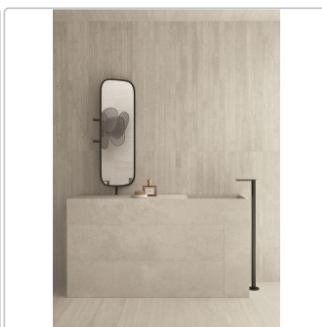

Produktinformation

Provenza Re-Play Concrete Boden- und Wandfliese White Recupero 30x60 cm

Art-Nr.: EK7F / GTIN: 8026054472787 / Marke: [Provenza](#)

Sonderangebot*

34,95EUR / m²

Sonderangebot 37,95EUR (Sie sparen 3,00EUR)

Grundpreis: 37,75EUR / Paket
inkl. 19% USt. zzgl. Versand

Mengenrabatt

Ab	31,95EUR - Sie sparen 6,00EUR,
51,84	Grundpreis: 34,51EUR / Paket
m²	

Lieferzeit: 3-4 Wochen - **WIRD FÜR SIE BESTELLT**