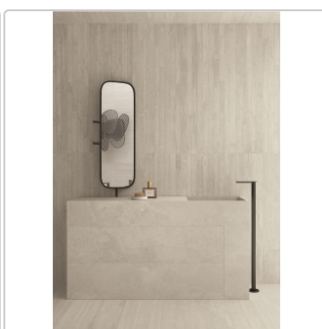

Produktinformation

Provenza Re-Play Concrete Boden- und Wandfliese White Recupero 30x60 cm

Art-Nr.: EK7F / GTIN: 8026054472787 / Marke: [Provenza](#)

Sonderangebot*

34,95EUR / m²

Sonderangebot 37,95EUR (Sie sparen 3,00EUR)

Grundpreis: 37,75EUR / Paket
inkl. 19% USt. zzgl. Versand

Mengenrabatt

Ab	31,95EUR - Sie sparen 6,00EUR,
51,84	Grundpreis: 34,51EUR / Paket
m²	

Lieferzeit: 3-4 Wochen - **WIRD FÜR SIE BESTELLT**