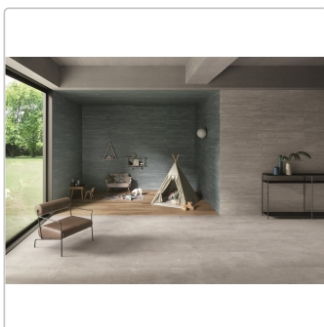

Produktinformation

Provenza Re-Play Concrete Boden- und Wandfliese Grey Recupero 30x60 cm

Art-Nr.: EK7H / GTIN: 8026054472800 / Marke: [Provenza](#)

Sonderangebot*

34,95EUR / m²

Sonderangebot 37,95EUR (Sie sparen 3,00EUR)

Grundpreis: 37,75EUR / Paket
inkl. 19% USt. zzgl. Versand

Mengenrabatt

Ab	31,95EUR - Sie sparen 6,00EUR,
51,84	Grundpreis: 34,51EUR / Paket
m²	

Lieferzeit: 3-4 Wochen - **WIRD FÜR SIE BESTELLT**