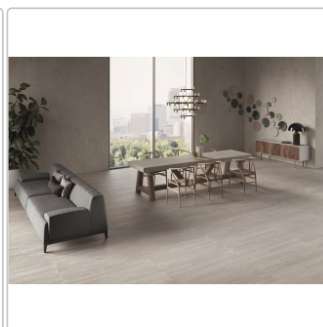

Lieferzeit: 3-4 Wochen - **WIRD FÜR SIE BESTELT**

Produktinformation

Art:	Boden- und Wandfliese
Dekor:	Recupero
Farbe:	Re-Play Grey
Farbspiel:	V3 - hohe Variation
Frostbeständig:	ja
Gewicht:	22,0 kg/m ²
Kalibriert:	ja
Material:	Feinsteinzeug
Materialstärke:	9,5 mm
Nennmass:	30x60 cm
Oberfläche:	Matt
Optik:	Betnoptik
Rutschhemmung:	R10 A+B
Serie:	Re-Play Concrete
Sortierung:	1. Sortierung
Stück je Paket:	6
Stück je Palette:	288