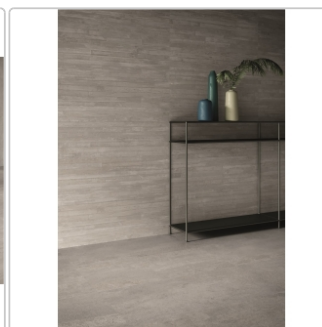

Lieferzeit: 3-4 Wochen - **WIRD FÜR SIE BESTELT**

Produktinformation

Art:	Boden- und Wandfliese
Dekor:	Recupero
Farbe:	Re-Play Grey
Farbspiel:	V3 - hohe Variation
Frostbeständig:	ja
Gewicht:	22,0 kg/m ²
Kalibriert:	ja
Material:	Feinsteinzeug
Materialstärke:	9,5 mm
Nennmass:	30x60 cm
Oberfläche:	Matt
Optik:	Betnoptik
Rutschhemmung:	R10 A+B
Serie:	Re-Play Concrete
Sortierung:	1. Sortierung
Stück je Paket:	6
Stück je Palette:	288