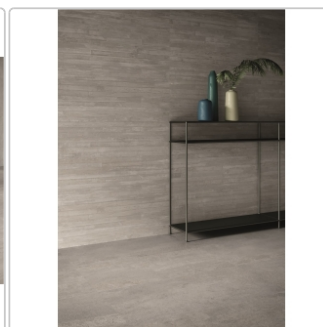

Produktinformation

Provenza Re-Play Concrete Boden- und Wandfliese Grey Recupero 30x60 cm

Art-Nr.: EK7H / GTIN: 8026054472800 / Marke: [Provenza](#)

Sonderangebot*

34,95EUR / m²

Sonderangebot 37,95EUR (Sie sparen 3,00EUR)

Grundpreis: 37,75EUR / Paket
inkl. 19% USt. zzgl. Versand

Mengenrabatt

Ab	31,95EUR - Sie sparen 6,00EUR,
51,84	Grundpreis: 34,51EUR / Paket
m²	

Lieferzeit: 3-4 Wochen - **WIRD FÜR SIE BESTELLT**