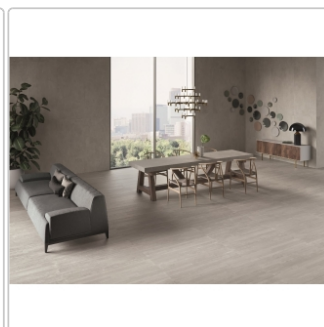

Produktinformation

Provenza Re-Play Concrete Boden- und Wandfliese Grey Recupero 30x60 cm

Art-Nr.: EK7H / GTIN: 8026054472800 / Marke: [Provenza](#)

Sonderangebot*

34,95EUR / m²

Sonderangebot 37,95EUR (Sie sparen 3,00EUR)

Grundpreis: 37,75EUR / Paket
inkl. 19% USt. zzgl. Versand

Mengenrabatt

Ab	31,95EUR - Sie sparen 6,00EUR,
51,84	Grundpreis: 34,51EUR / Paket
m²	

Lieferzeit: 3-4 Wochen - **WIRD FÜR SIE BESTELLT**