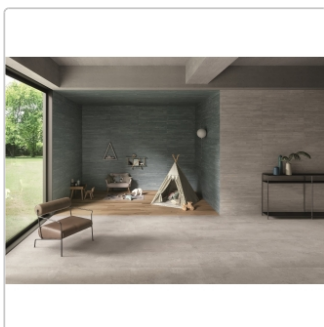

Lieferzeit: 3-4 Wochen - **WIRD FÜR SIE BESTELT**

Produktinformation

Art:	Boden- und Wandfliese
Dekor:	Recupero
Farbe:	Re-Play Grey
Farbspiel:	V3 - hohe Variation
Frostbeständig:	ja
Gewicht:	22,0 kg/m ²
Kalibriert:	ja
Material:	Feinsteinzeug
Materialstärke:	9,5 mm
Nennmass:	30x60 cm
Oberfläche:	Matt
Optik:	Betnoptik
Rutschhemmung:	R10 A+B
Serie:	Re-Play Concrete
Sortierung:	1. Sortierung
Stück je Paket:	6
Stück je Palette:	288