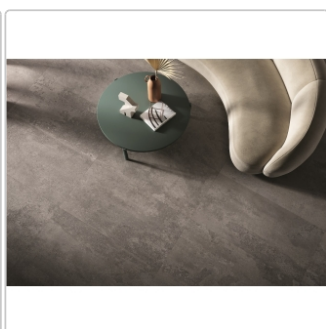

## Produktinformation

Art:	Boden- und Wandfliese
Dekor:	Recupero
Farbe:	Re-Play Dark Grey
Farbspiel:	V3 - hohe Variation
Frostbeständig:	ja
Gewicht:	22,0 kg/m <sup>2</sup>
Kalibriert:	ja
Material:	Feinsteinzeug
Materialstärke:	9,5 mm
Nennmass:	30x60 cm
Oberfläche:	Matt
Optik:	Betnoptik
Rutschhemmung:	R10 A+B
Serie:	Re-Play Concrete
Sortierung:	1. Sortierung
Stück je Paket:	6
Stück je Palette:	288