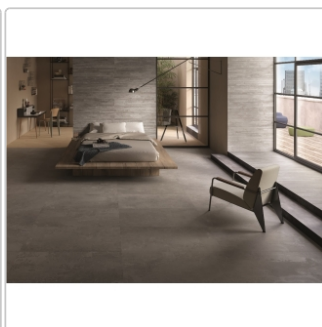

Lieferzeit: 3-4 Wochen - **WIRD FÜR SIE BESTELT**

Produktinformation

Art:	Boden- und Wandfliese
Dekor:	Recupero
Farbe:	Re-Play Dark Grey
Farbspiel:	V3 - hohe Variation
Frostbeständig:	ja
Gewicht:	22,0 kg/m ²
Kalibriert:	ja
Material:	Feinsteinzeug
Materialstärke:	9,5 mm
Nennmass:	30x60 cm
Oberfläche:	Matt
Optik:	Betnoptik
Rutschhemmung:	R10 A+B
Serie:	Re-Play Concrete
Sortierung:	1. Sortierung
Stück je Paket:	6
Stück je Palette:	288