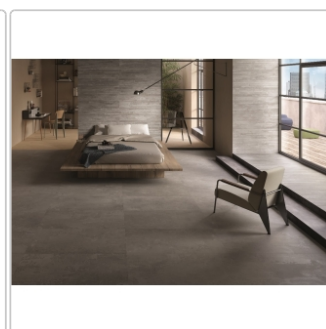

## Produktinformation

Art:	Boden- und Wandfliese
Dekor:	Recupero
Farbe:	Re-Play Dark Grey
Farbspiel:	V3 - hohe Variation
Frostbeständig:	ja
Gewicht:	22,0 kg/m <sup>2</sup>
Kalibriert:	ja
Material:	Feinsteinzeug
Materialstärke:	9,5 mm
Nennmass:	30x60 cm
Oberfläche:	Matt
Optik:	Betnoptik
Rutschhemmung:	R10 A+B
Serie:	Re-Play Concrete
Sortierung:	1. Sortierung
Stück je Paket:	6
Stück je Palette:	288