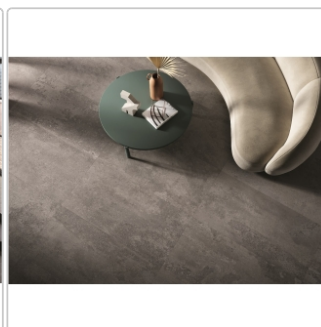

Produktinformation

Provenza Re-Play Concrete Boden- und Wandfliese Dark Grey Recupero 30x60 cm

Art-Nr.: EK7J / GTIN: 8026054472756 / Marke: [Provenza](#)

37,95EUR / m²

Grundpreis: 40,99EUR / Paket

inkl. 19% USt. zzgl. Versand

Lieferzeit: 3-4 Wochen - **WIRD FÜR SIE BESTELT**

Produktinformation

Art:	Boden- und Wandfliese
Dekor:	Recupero
Farbe:	Re-Play Dark Grey
Farbspiel:	V3 - hohe Variation
Frostbeständig:	ja
Gewicht:	22,0 kg/m ²
Kalibriert:	ja
Material:	Feinsteinzeug
Materialstärke:	9,5 mm
Nennmass:	30x60 cm
Oberfläche:	Matt
Optik:	Betnoptik
Rutschhemmung:	R10 A+B
Serie:	Re-Play Concrete
Sortierung:	1. Sortierung
Stück je Paket:	6
Stück je Palette:	288