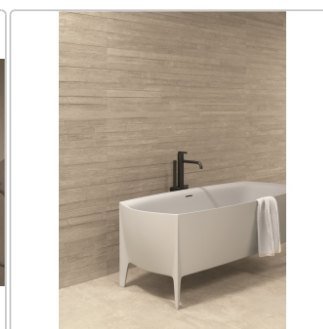

Produktinformation

Provenza Re-Play Concrete Boden- und Wandfliese Sand Cassaforma Flat 60x120 cm

Art-Nr.: EKEZ / GTIN: 8026054476730 / Marke: [Provenza](#)

Sonderangebot*

44,95EUR / m²

Sonderangebot 47,95EUR (Sie sparen 3,00EUR)

Grundpreis: 64,73EUR / Paket
inkl. 19% USt. zzgl. Versand

Mengenrabatt

Ab	41,95EUR - Sie sparen 6,00EUR,
51,84	Grundpreis: 60,41EUR / Paket
m²	

Lieferzeit: 3-4 Wochen - **WIRD FÜR SIE BESTELLT**