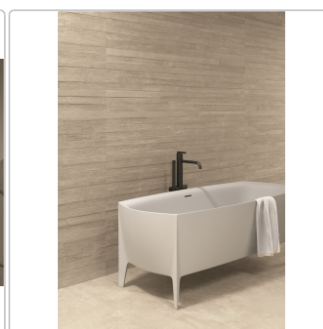

Produktinformation

Provenza Re-Play Concrete Boden- und Wandfliese Sand Cassaforma Flat 60x120 cm

Art-Nr.: EKEZ / GTIN: 8026054476730 / Marke: [Provenza](#)

47,95EUR / m²

Grundpreis: 69,05EUR / Paket

inkl. 19% USt. zzgl. Versand

Lieferzeit: 3-4 Wochen - **WIRD FÜR SIE BESTELLT**

Produktinformation

Art:	Boden- und Wandfliese
Dekor:	Cassaforma Flat
Farbe:	Re-Play Sand
Farbspiel:	V3 - hohe Variation
Frostbeständig:	ja
Gewicht:	22,0 kg/m ²
Kalibriert:	ja
Material:	Feinsteinzeug
Materialstärke:	9,5 mm
Nennmass:	60x120 cm
Optik:	Betnoptik
Rutschhemmung:	R10 A+B
Serie:	Re-Play Concrete
Sortierung:	1. Sortierung
Stück je Paket:	2
Stück je Palette:	72