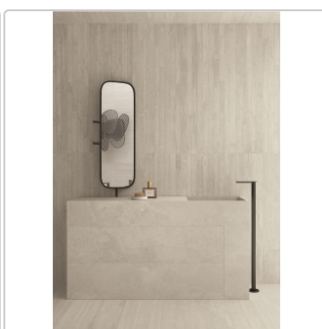

Produktinformation

Provenza Re-Play Concrete Boden- und Wandfliese White Cassaforma Flat 60x120 cm

Art-Nr.: EKEY / GTIN: 8026054476723 / Marke: [Provenza](#)

Sonderangebot*

44,95EUR / m²

Sonderangebot 47,95EUR (Sie sparen 3,00EUR)

Grundpreis: 64,73EUR / Paket
inkl. 19% USt. zzgl. Versand

Mengenrabatt

Ab	41,95EUR - Sie sparen 6,00EUR,
51,84	Grundpreis: 60,41EUR / Paket
m²	

Lieferzeit: 3-4 Wochen - **WIRD FÜR SIE BESTELLT**