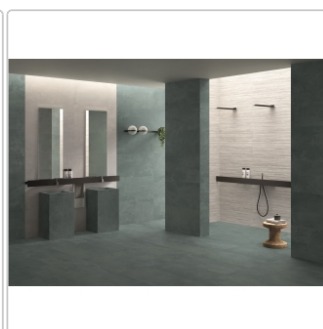

Produktinformation

Provenza Re-Play Concrete Boden- und Wandfliese White Cassaforma Flat 60x120 cm

Art-Nr.: EKEY / GTIN: 8026054476723 / Marke: [Provenza](#)

Sonderangebot*

44,95EUR / m²

Sonderangebot 47,95EUR (Sie sparen 3,00EUR)

Grundpreis: 64,73EUR / Paket
inkl. 19% USt. zzgl. Versand

Mengenrabatt

Ab	41,95EUR - Sie sparen 6,00EUR,
51,84	Grundpreis: 60,41EUR / Paket
m²	

Lieferzeit: 3-4 Wochen - **WIRD FÜR SIE BESTELLT**