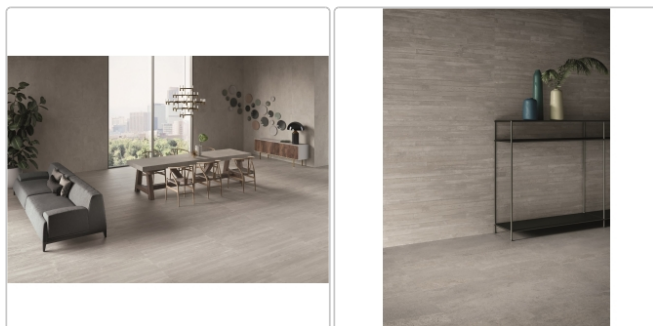

## Produktinformation

Art:	Boden- und Wandfliese
Dekor:	Cassaforma Flat
Farbe:	Re-Play Grey
Farbspiel:	V3 - hohe Variation
Frostbeständig:	ja
Gewicht:	22,0 kg/m <sup>2</sup>
Kalibriert:	ja
Material:	Feinsteinzeug
Materialstärke:	9,5 mm
Nennmass:	60x120 cm
Oberfläche:	matt strukturiert
Optik:	Betonoptik
Rutschhemmung:	R10 A+B
Serie:	Re-Play Concrete
Sortierung:	1. Sortierung
Stück je Paket:	2
Stück je Palette:	72