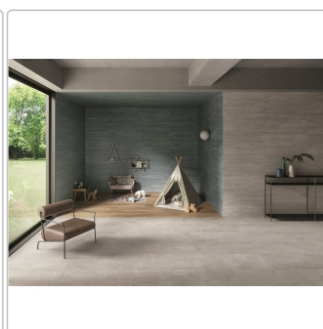

## Produktinformation

Art:	Boden- und Wandfliese
Dekor:	Cassaforma Flat
Farbe:	Re-Play Grey
Farbspiel:	V3 - hohe Variation
Frostbeständig:	ja
Gewicht:	22,0 kg/m <sup>2</sup>
Kalibriert:	ja
Material:	Feinsteinzeug
Materialstärke:	9,5 mm
Nennmass:	60x120 cm
Oberfläche:	matt strukturiert
Optik:	Betonoptik
Rutschhemmung:	R10 A+B
Serie:	Re-Play Concrete
Sortierung:	1. Sortierung
Stück je Paket:	2
Stück je Palette:	72