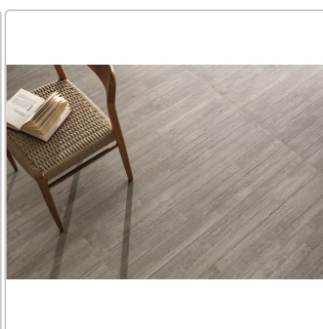

## Produktinformation

Art:	Boden- und Wandfliese
Dekor:	Cassaforma Flat
Farbe:	Re-Play Grey
Farbspiel:	V3 - hohe Variation
Frostbeständig:	ja
Gewicht:	22,0 kg/m <sup>2</sup>
Kalibriert:	ja
Material:	Feinsteinzeug
Materialstärke:	9,5 mm
Nennmass:	60x120 cm
Oberfläche:	matt strukturiert
Optik:	Betonoptik
Rutschhemmung:	R10 A+B
Serie:	Re-Play Concrete
Sortierung:	1. Sortierung
Stück je Paket:	2
Stück je Palette:	72