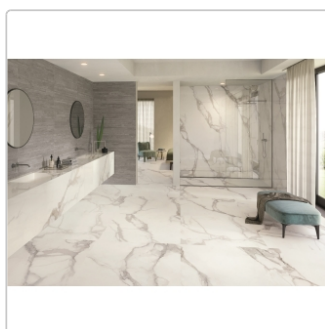

## Produktinformation

Art:	Boden- und Wandfliese
Dekor:	Cassaforma Flat
Farbe:	Re-Play Grey
Farbspiel:	V3 - hohe Variation
Frostbeständig:	ja
Gewicht:	22,0 kg/m <sup>2</sup>
Kalibriert:	ja
Material:	Feinsteinzeug
Materialstärke:	9,5 mm
Nennmass:	60x120 cm
Oberfläche:	matt strukturiert
Optik:	Betonoptik
Rutschhemmung:	R10 A+B
Serie:	Re-Play Concrete
Sortierung:	1. Sortierung
Stück je Paket:	2
Stück je Palette:	72