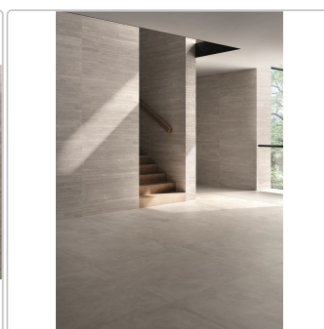

## Produktinformation

Art:	Boden- und Wandfliese
Dekor:	Cassaforma Flat
Farbe:	Re-Play Grey
Farbspiel:	V3 - hohe Variation
Frostbeständig:	ja
Gewicht:	22,0 kg/m <sup>2</sup>
Kalibriert:	ja
Material:	Feinsteinzeug
Materialstärke:	9,5 mm
Nennmass:	60x120 cm
Oberfläche:	matt strukturiert
Optik:	Betonoptik
Rutschhemmung:	R10 A+B
Serie:	Re-Play Concrete
Sortierung:	1. Sortierung
Stück je Paket:	2
Stück je Palette:	72