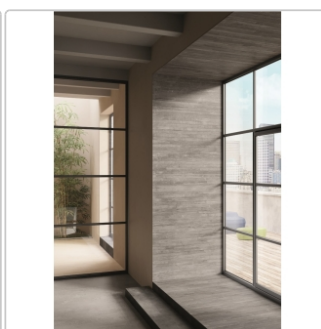

Produktinformation

Provenza Re-Play Concrete Boden- und Wandfliese Dark Grey Cassaforma Flat 60x120 cm

Art-Nr.: EKF1 / GTIN: 8026054476709 / Marke: [Provenza](#)

Sonderangebot*

44,95EUR / m²

Sonderangebot 47,95EUR (Sie sparen 3,00EUR)

Grundpreis: 64,73EUR / Paket
inkl. 19% USt. zzgl. Versand

Mengenrabatt

Ab	41,95EUR - Sie sparen 6,00EUR,
51,84	Grundpreis: 60,41EUR / Paket
m²	

Lieferzeit: 3-4 Wochen - **WIRD FÜR SIE BESTELLT**