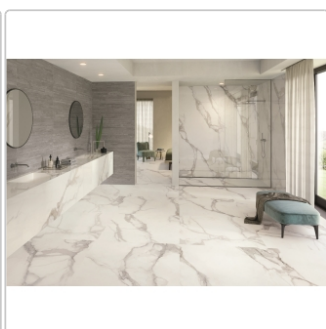

Produktinformation

Provenza Re-Play Concrete Boden- und Wandfliese Dark Grey Cassaforma Flat 60x120 cm

Art-Nr.: EKF1 / GTIN: 8026054476709 / Marke: [Provenza](#)

Sonderangebot*

44,95EUR / m²

Sonderangebot 47,95EUR (Sie sparen 3,00EUR)

Grundpreis: 64,73EUR / Paket
inkl. 19% USt. zzgl. Versand

Mengenrabatt

Ab	41,95EUR - Sie sparen 6,00EUR,
51,84	Grundpreis: 60,41EUR / Paket
m²	

Lieferzeit: 3-4 Wochen - **WIRD FÜR SIE BESTELLT**