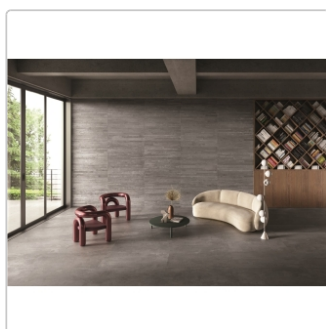

Produktinformation

Provenza Re-Play Concrete Boden- und Wandfliese Dark Grey Cassaforma Flat 60x120 cm

Art-Nr.: EKF1 / GTIN: 8026054476709 / Marke: [Provenza](#)

Sonderangebot*

44,95EUR / m²

Sonderangebot 47,95EUR (Sie sparen 3,00EUR)

Grundpreis: 64,73EUR / Paket
inkl. 19% USt. zzgl. Versand

Mengenrabatt

Ab	41,95EUR - Sie sparen 6,00EUR,
51,84	Grundpreis: 60,41EUR / Paket
m²	

Lieferzeit: 3-4 Wochen - **WIRD FÜR SIE BESTELLT**