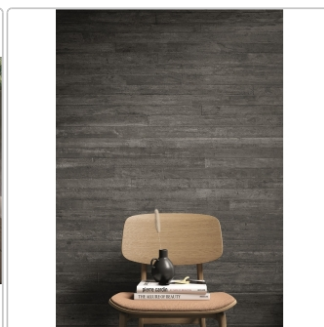

Produktinformation

Provenza Re-Play Concrete Boden- und Wandfliese Anthracite Cassaforma Flat 60x120 cm

Art-Nr.: EKF2 / GTIN: 8026054476716 / Marke: [Provenza](#)

Sonderangebot*

44,95EUR / m²

Sonderangebot 47,95EUR (Sie sparen 3,00EUR)

Grundpreis: 64,73EUR / Paket
inkl. 19% USt. zzgl. Versand

Mengenrabatt

Ab	41,95EUR - Sie sparen 6,00EUR,
51,84	Grundpreis: 60,41EUR / Paket
m²	

Lieferzeit: 3-4 Wochen - **WIRD FÜR SIE BESTELLT**