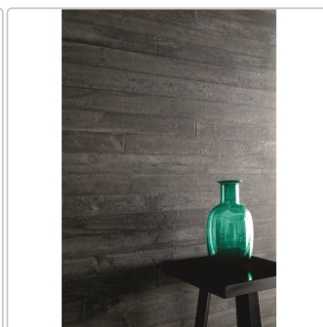

## Produktinformation

Art:	Boden- und Wandfliese
Dekor:	Cassaforma Flat
Farbe:	Re-Play Anthracite
Farbspiel:	V3 - hohe Variation
Frostbeständig:	ja
Gewicht:	22,0 kg/m <sup>2</sup>
Kalibriert:	ja
Material:	Feinsteinzeug
Materialstärke:	9,5 mm
Nennmass:	60x120 cm
Oberfläche:	matt strukturiert
Optik:	Betnoptik
Rutschhemmung:	R10 A+B
Serie:	Re-Play Concrete
Sortierung:	1. Sortierung
Stück je Paket:	2
Stück je Palette:	72