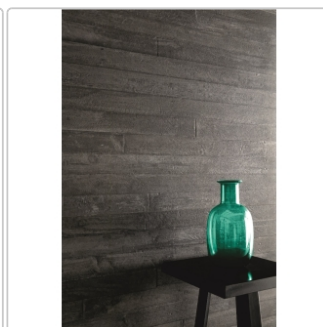

Produktinformation

Provenza Re-Play Concrete Boden- und Wandfliese Anthracite Cassaforma Flat 60x120 cm

Art-Nr.: EKF2 / GTIN: 8026054476716 / Marke: [Provenza](#)

Sonderangebot*

44,95EUR / m²

Sonderangebot 47,95EUR (Sie sparen 3,00EUR)

Grundpreis: 64,73EUR / Paket
inkl. 19% USt. zzgl. Versand

Mengenrabatt

Ab	41,95EUR - Sie sparen 6,00EUR,
51,84	Grundpreis: 60,41EUR / Paket
m²	

Lieferzeit: 3-4 Wochen - **WIRD FÜR SIE BESTELLT**