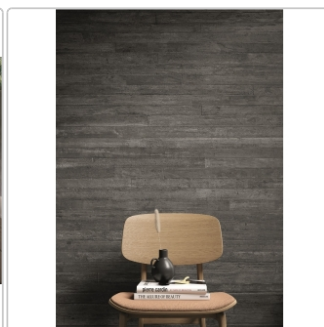

Produktinformation

Provenza Re-Play Concrete Boden- und Wandfliese Anthracite Cassaforma Flat 60x120 cm

Art-Nr.: EKF2 / GTIN: 8026054476716 / Marke: [Provenza](#)

47,95EUR / m²

Grundpreis: 69,05EUR / Paket

inkl. 19% USt. zzgl. Versand

Lieferzeit: 3-4 Wochen - **WIRD FÜR SIE BESTELLT**