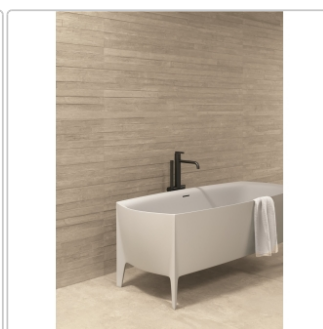

Produktinformation

Provenza Re-Play Concrete Boden- und Wandfliese Sand Cassaforma Flat 30x60 cm

Art-Nr.: EKF6 / GTIN: 8026054477041 / Marke: [Provenza](#)

Sonderangebot*

34,95EUR / m²

Sonderangebot 39,95EUR (Sie sparen 5,00EUR)

Grundpreis: 37,75EUR / Paket
inkl. 19% USt. zzgl. Versand

Mengenrabatt

Ab	31,95EUR - Sie sparen 8,00EUR,
51,84	Grundpreis: 34,51EUR / Paket
m²	

Lieferzeit: 3-4 Wochen - **WIRD FÜR SIE BESTELLT**