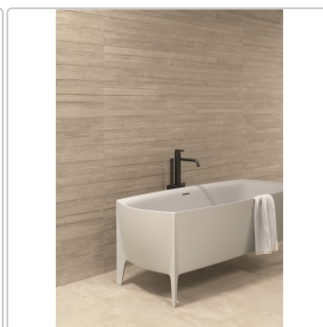

Produktinformation

Provenza Re-Play Concrete Boden- und Wandfliese Sand Cassaforma Flat 30x60 cm

Art-Nr.: EKF6 / GTIN: 8026054477041 / Marke: [Provenza](#)

39,95EUR / m²

Grundpreis: 43,15EUR / Paket

inkl. 19% USt. zzgl. Versand

Lieferzeit: 3-4 Wochen - **WIRD FÜR SIE BESTELLT**

Produktinformation

Art:	Boden- und Wandfliese
Dekor:	Cassaforma Flat
Farbe:	Re-Play Sand
Farbspiel:	V3 - hohe Variation
Frostbeständig:	ja
Gewicht:	22,0 kg/m ²
Kalibriert:	ja
Material:	Feinsteinzeug
Materialstärke:	9,5 mm
Nennmass:	30x60 cm
Optik:	Betnoptik
Rutschhemmung:	R10 A+B
Serie:	Re-Play Concrete
Sortierung:	1. Sortierung
Stück je Paket:	6
Stück je Palette:	288