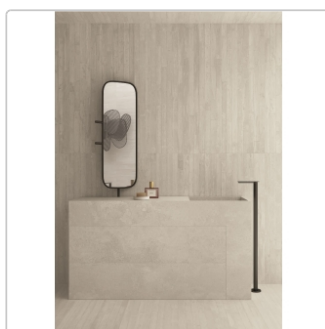

Produktinformation

Provenza Re-Play Concrete Boden- und Wandfliese White Cassaforma Flat 30x60 cm

Art-Nr.: EKF5 / GTIN: 8026054477058 / Marke: [Provenza](#)

Sonderangebot*

34,95EUR / m²

Sonderangebot 39,95EUR (Sie sparen 5,00EUR)

Grundpreis: 37,75EUR / Paket
inkl. 19% USt. zzgl. Versand

Mengenrabatt

Ab	31,95EUR - Sie sparen 8,00EUR,
51,84	Grundpreis: 34,51EUR / Paket
m²	

Lieferzeit: 3-4 Wochen - **WIRD FÜR SIE BESTELLT**