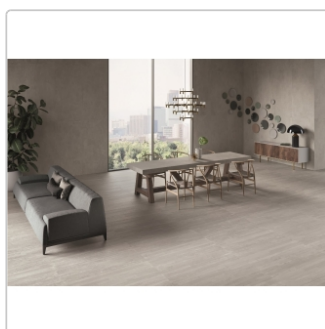

Produktinformation

Provenza Re-Play Concrete Boden- und Wandfliese Grey Cassaforma Flat 30x60 cm

Art-Nr.: EKF7 / GTIN: 8026054477027 / Marke: [Provenza](#)

Sonderangebot*

34,95EUR / m²

Sonderangebot 39,95EUR (Sie sparen 5,00EUR)

Grundpreis: 37,75EUR / Paket
inkl. 19% USt. zzgl. Versand

Mengenrabatt

Ab	31,95EUR - Sie sparen 8,00EUR,
51,84	Grundpreis: 34,51EUR / Paket
m²	

Lieferzeit: 3-4 Wochen - **WIRD FÜR SIE BESTELLT**