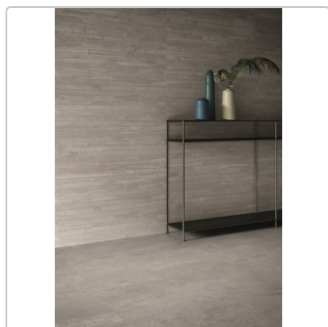

Art:	Boden- und Wandfliese
Dekor:	Cassaforma Flat
Farbe:	Re-Play Grey
Farbspiel:	V3 - hohe Variation
Frostbeständig:	ja
Gewicht:	22,0 kg/m ²
Kalibriert:	ja
Material:	Feinsteinzeug
Materialstärke:	9,5 mm
Nennmass:	30x60 cm
Oberfläche:	matt strukturiert
Optik:	Betonoptik
Rutschhemmung:	R10 A+B
Serie:	Re-Play Concrete
Sortierung:	1. Sortierung
Stück je Paket:	6
Stück je Palette:	288