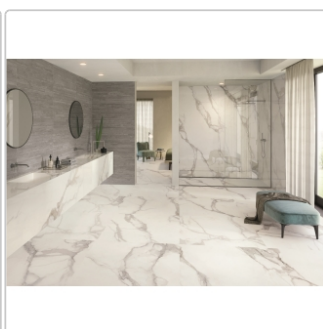

Produktinformation

Provenza Re-Play Concrete Boden- und Wandfliese Grey Cassaforma Flat 30x60 cm

Art-Nr.: EKF7 / GTIN: 8026054477027 / Marke: [Provenza](#)

Sonderangebot*

34,95EUR / m²

Sonderangebot 39,95EUR (Sie sparen 5,00EUR)

Grundpreis: 37,75EUR / Paket
inkl. 19% USt. zzgl. Versand

Mengenrabatt

Ab	31,95EUR - Sie sparen 8,00EUR,
51,84	Grundpreis: 34,51EUR / Paket
m²	

Lieferzeit: 3-4 Wochen - **WIRD FÜR SIE BESTELLT**