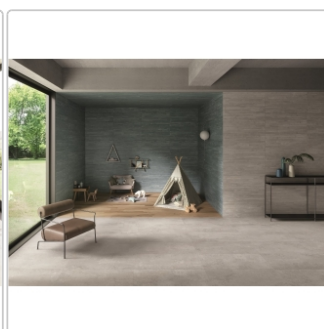

Produktinformation

Provenza Re-Play Concrete Boden- und Wandfliese Grey Cassaforma Flat 30x60 cm

Art-Nr.: EKF7 / GTIN: 8026054477027 / Marke: [Provenza](#)

Sonderangebot*

34,95EUR / m²

Sonderangebot 39,95EUR (Sie sparen 5,00EUR)

Grundpreis: 37,75EUR / Paket
inkl. 19% USt. zzgl. Versand

Mengenrabatt

Ab	31,95EUR - Sie sparen 8,00EUR,
51,84	Grundpreis: 34,51EUR / Paket
m²	

Lieferzeit: 3-4 Wochen - **WIRD FÜR SIE BESTELLT**