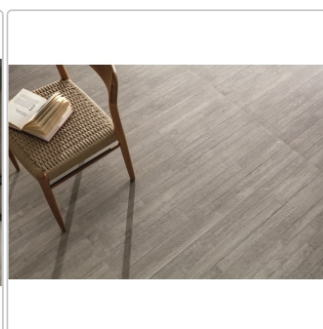

Produktinformation

Provenza Re-Play Concrete Boden- und Wandfliese Grey Cassaforma Flat 30x60 cm

Art-Nr.: EKF7 / GTIN: 8026054477027 / Marke: [Provenza](#)

Sonderangebot*

34,95EUR / m²

Sonderangebot 39,95EUR (Sie sparen 5,00EUR)

Grundpreis: 37,75EUR / Paket
inkl. 19% USt. zzgl. Versand

Mengenrabatt

Ab	31,95EUR - Sie sparen 8,00EUR,
51,84	Grundpreis: 34,51EUR / Paket
m²	

Lieferzeit: 3-4 Wochen - **WIRD FÜR SIE BESTELLT**