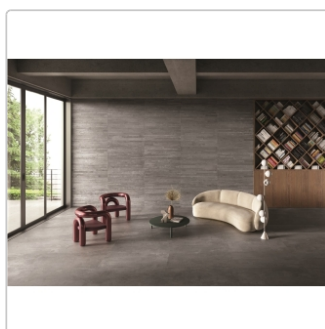

## Produktinformation

Art:	Boden- und Wandfliese
Dekor:	Cassaforma Flat
Farbe:	Re-Play Dark Grey
Farbspiel:	V3 - hohe Variation
Frostbeständig:	ja
Gewicht:	22,0 kg/m <sup>2</sup>
Kalibriert:	ja
Material:	Feinsteinzeug
Materialstärke:	9,5 mm
Nennmass:	30x60 cm
Oberfläche:	matt strukturiert
Optik:	Betnoptik
Rutschhemmung:	R10 A+B
Serie:	Re-Play Concrete
Sortierung:	1. Sortierung
Stück je Paket:	6
Stück je Palette:	288