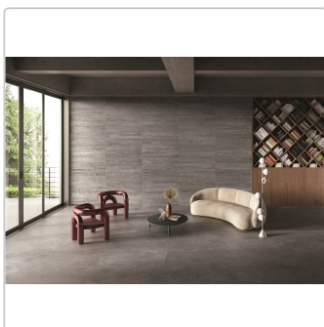

Produktinformation

Provenza Re-Play Concrete Boden- und Wandfliese Dark Grey Cassaforma Flat 30x60 cm

Art-Nr.: EKF8 / GTIN: 8026054477065 / Marke: [Provenza](#)

39,95EUR / m²

Grundpreis: 43,15EUR / Paket

inkl. 19% USt. zzgl. Versand

Lieferzeit: 3-4 Wochen - **WIRD FÜR SIE BESTELLT**

Produktinformation

Art:	Boden- und Wandfliese
Dekor:	Cassaforma Flat
Farbe:	Re-Play Dark Grey
Farbspiel:	V3 - hohe Variation
Frostbeständig:	ja
Gewicht:	22,0 kg/m ²
Kalibriert:	ja
Material:	Feinsteinzeug
Materialstärke:	9,5 mm
Nennmass:	30x60 cm
Oberfläche:	matt strukturiert
Optik:	Betnoptik
Rutschhemmung:	R10 A+B
Serie:	Re-Play Concrete
Sortierung:	1. Sortierung
Stück je Paket:	6
Stück je Palette:	288