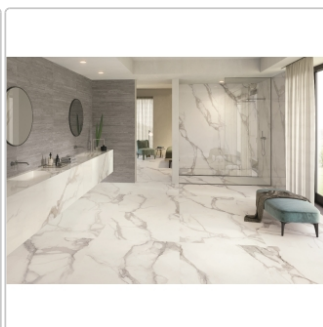

Lieferzeit: 3-4 Wochen - **WIRD FÜR SIE BESTELLT**

Produktinformation

Art:	Boden- und Wandfliese
Dekor:	Cassaforma Flat
Farbe:	Re-Play Dark Grey
Farbspiel:	V3 - hohe Variation
Frostbeständig:	ja
Gewicht:	22,0 kg/m ²
Kalibriert:	ja
Material:	Feinsteinzeug
Materialstärke:	9,5 mm
Nennmass:	30x60 cm
Oberfläche:	matt strukturiert
Optik:	Betnoptik
Rutschhemmung:	R10 A+B
Serie:	Re-Play Concrete
Sortierung:	1. Sortierung
Stück je Paket:	6
Stück je Palette:	288