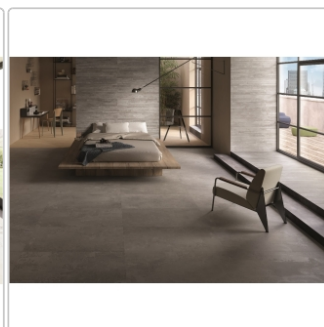

Lieferzeit: 3-4 Wochen - **WIRD FÜR SIE BESTELLT**

Produktinformation

Art:	Boden- und Wandfliese
Dekor:	Cassaforma Flat
Farbe:	Re-Play Dark Grey
Farbspiel:	V3 - hohe Variation
Frostbeständig:	ja
Gewicht:	22,0 kg/m ²
Kalibriert:	ja
Material:	Feinsteinzeug
Materialstärke:	9,5 mm
Nennmass:	30x60 cm
Oberfläche:	matt strukturiert
Optik:	Betnoptik
Rutschhemmung:	R10 A+B
Serie:	Re-Play Concrete
Sortierung:	1. Sortierung
Stück je Paket:	6
Stück je Palette:	288