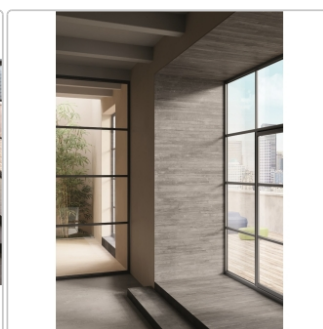

## Produktinformation

Art:	Boden- und Wandfliese
Dekor:	Cassaforma Flat
Farbe:	Re-Play Dark Grey
Farbspiel:	V3 - hohe Variation
Frostbeständig:	ja
Gewicht:	22,0 kg/m <sup>2</sup>
Kalibriert:	ja
Material:	Feinsteinzeug
Materialstärke:	9,5 mm
Nennmass:	30x60 cm
Oberfläche:	matt strukturiert
Optik:	Betnoptik
Rutschhemmung:	R10 A+B
Serie:	Re-Play Concrete
Sortierung:	1. Sortierung
Stück je Paket:	6
Stück je Palette:	288