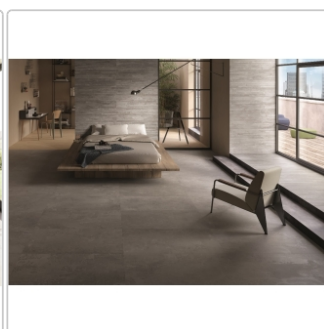

## Produktinformation

Art:	Boden- und Wandfliese
Dekor:	Cassaforma Flat
Farbe:	Re-Play Dark Grey
Farbspiel:	V3 - hohe Variation
Frostbeständig:	ja
Gewicht:	22,0 kg/m <sup>2</sup>
Kalibriert:	ja
Material:	Feinsteinzeug
Materialstärke:	9,5 mm
Nennmass:	30x60 cm
Oberfläche:	matt strukturiert
Optik:	Betnoptik
Rutschhemmung:	R10 A+B
Serie:	Re-Play Concrete
Sortierung:	1. Sortierung
Stück je Paket:	6
Stück je Palette:	288