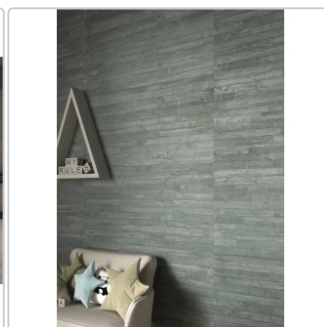

Produktinformation

Provenza Re-Play Concrete Boden- und Wandfliese Verdigris Cassaforma Flat 30x60 cm

Art-Nr.: EKFA / GTIN: 8026054477010 / Marke: [Provenza](#)

Sonderangebot*

34,95EUR / m²

Sonderangebot 39,95EUR (Sie sparen 5,00EUR)

Grundpreis: 37,75EUR / Paket
inkl. 19% USt. zzgl. Versand

Mengenrabatt

Ab	31,95EUR - Sie sparen 8,00EUR,
51,84	Grundpreis: 34,51EUR / Paket
m²	

Lieferzeit: 3-4 Wochen - **WIRD FÜR SIE BESTELLT**