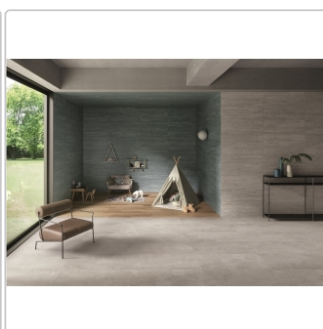

Lieferzeit: 3-4 Wochen - **WIRD FÜR SIE BESTELLT**

Produktinformation

| | |
|-------------------|------------------------|
| Art: | Boden- und Wandfliese |
| Dekor: | Cassaforma Flat |
| Farbe: | Re-Play Verdigris |
| Farbspiel: | V3 - hohe Variation |
| Frostbeständig: | ja |
| Gewicht: | 22,0 kg/m ² |
| Kalibriert: | ja |
| Material: | Feinsteinzeug |
| Materialstärke: | 9,5 mm |
| Nennmass: | 30x60 cm |
| Optik: | Betnoptik |
| Rutschhemmung: | R10 A+B |
| Serie: | Re-Play Concrete |
| Sortierung: | 1. Sortierung |
| Stück je Paket: | 6 |
| Stück je Palette: | 288 |