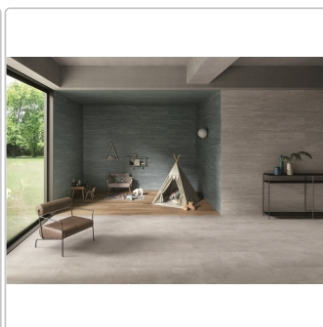

Produktinformation

Provenza Re-Play Concrete Boden- und Wandfliese Verdigris Cassaforma Flat 30x60 cm

Art-Nr.: EKFA / GTIN: 8026054477010 / Marke: [Provenza](#)

Sonderangebot*

34,95EUR / m²

Sonderangebot 39,95EUR (Sie sparen 5,00EUR)

Grundpreis: 37,75EUR / Paket
inkl. 19% USt. zzgl. Versand

Mengenrabatt

Ab	31,95EUR - Sie sparen 8,00EUR,
51,84	Grundpreis: 34,51EUR / Paket
m²	

Lieferzeit: 3-4 Wochen - **WIRD FÜR SIE BESTELLT**