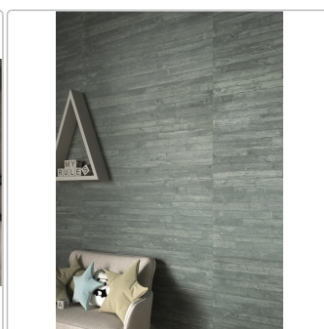

Produktinformation

Provenza Re-Play Concrete Boden- und Wandfliese Verdigris Cassaforma Flat 30x60 cm

Art-Nr.: EKFA / GTIN: 8026054477010 / Marke: [Provenza](#)

Sonderangebot*

34,95EUR / m²

Sonderangebot 39,95EUR (Sie sparen 5,00EUR)

Grundpreis: 37,75EUR / Paket
inkl. 19% USt. zzgl. Versand

Mengenrabatt

Ab	31,95EUR - Sie sparen 8,00EUR,
51,84	Grundpreis: 34,51EUR / Paket
m²	

Lieferzeit: 3-4 Wochen - **WIRD FÜR SIE BESTELLT**