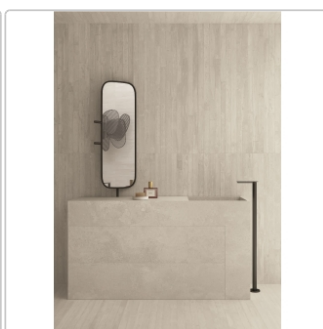

Produktinformation

Provenza Re-Play Concrete Wanddekor White Cassaforma 3D 80x160 cm

Art-Nr.: EKG0 / GTIN: 8026054481673 / Marke: [Provenza](#)

Sonderangebot*

50,95EUR / m²

Sonderangebot 54,95EUR (Sie sparen 4,00EUR)

Grundpreis: 130,43EUR / Paket
inkl. 19% USt. zzgl. Versand

Mengenrabatt

Ab	47,95EUR - Sie sparen 7,00EUR,
56,32	Grundpreis: 122,75EUR / Paket
m²	

Lieferzeit: 3-4 Wochen - **WIRD FÜR SIE
BESTELLT**