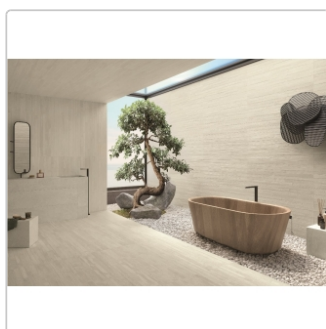

Produktinformation

Provenza Re-Play Concrete Wanddekor White Cassaforma 3D 80x160 cm

Art-Nr.: EKG0 / GTIN: 8026054481673 / Marke: [Provenza](#)

Sonderangebot*

50,95EUR / m²

Sonderangebot 54,95EUR (Sie sparen 4,00EUR)

Grundpreis: 130,43EUR / Paket
inkl. 19% USt. zzgl. Versand

Mengenrabatt

Ab	47,95EUR - Sie sparen 7,00EUR,
56,32	Grundpreis: 122,75EUR / Paket
m²	

Lieferzeit: 3-4 Wochen - **WIRD FÜR SIE
BESTELLT**