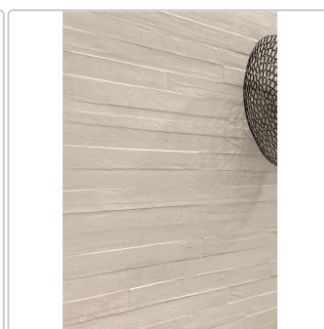

Produktinformation

Provenza Re-Play Concrete Wanddekor White Cassaforma 3D 80x160 cm

Art-Nr.: EKG0 / GTIN: 8026054481673 / Marke: [Provenza](#)

Sonderangebot*

50,95EUR / m²

Sonderangebot 54,95EUR (Sie sparen 4,00EUR)

Grundpreis: 130,43EUR / Paket
inkl. 19% USt. zzgl. Versand

Mengenrabatt

Ab	47,95EUR - Sie sparen 7,00EUR,
56,32	Grundpreis: 122,75EUR / Paket
m²	

Lieferzeit: 3-4 Wochen - **WIRD FÜR SIE
BESTELLT**