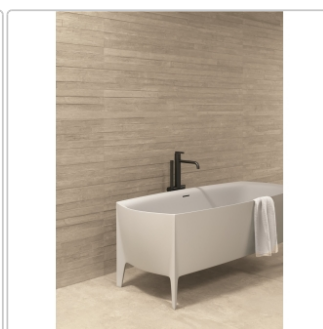

Produktinformation

Provenza Re-Play Concrete Wanddekor Sand Cassaforma 3D 60x120 cm

Art-Nr.: EKFE / GTIN: 8026054476884 / Marke: [Provenza](#)

Sonderangebot*

44,95EUR / m²

Sonderangebot 47,95EUR (Sie sparen 3,00EUR)

Grundpreis: 64,73EUR / Paket
inkl. 19% USt. zzgl. Versand

Mengenrabatt

Ab	41,95EUR - Sie sparen 6,00EUR,
51,84	Grundpreis: 60,41EUR / Paket
m²	

Lieferzeit: 3-4 Wochen - **WIRD FÜR SIE BESTELLT**