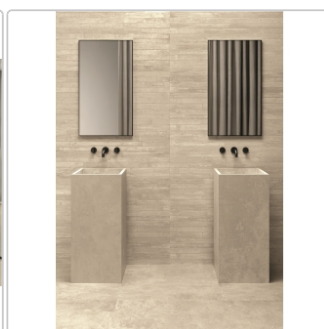

Produktinformation

Provenza Re-Play Concrete Wanddekor Sand Cassaforma 3D 60x120 cm

Art-Nr.: EKFE / GTIN: 8026054476884 / Marke: [Provenza](#)

Sonderangebot*

44,95EUR / m²

Sonderangebot 47,95EUR (Sie sparen 3,00EUR)

Grundpreis: 64,73EUR / Paket
inkl. 19% USt. zzgl. Versand

Mengenrabatt

Ab	41,95EUR - Sie sparen 6,00EUR,
51,84	Grundpreis: 60,41EUR / Paket
m²	

Lieferzeit: 3-4 Wochen - **WIRD FÜR SIE BESTELLT**