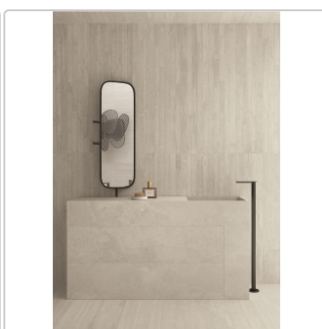

Produktinformation

Provenza Re-Play Concrete Wanddekor White Cassaforma 3D 60x120 cm

Art-Nr.: EKFD / GTIN: 8026054476877 / Marke: [Provenza](#)

Sonderangebot*

44,95EUR / m²

Sonderangebot 47,95EUR (Sie sparen 3,00EUR)

Grundpreis: 64,73EUR / Paket
inkl. 19% USt. zzgl. Versand

Mengenrabatt

Ab	41,95EUR - Sie sparen 6,00EUR,
51,84	Grundpreis: 60,41EUR / Paket
m²	

Lieferzeit: 3-4 Wochen - **WIRD FÜR SIE BESTELLT**