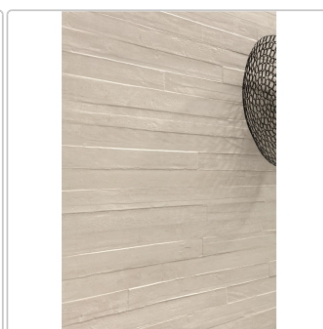

Produktinformation

Provenza Re-Play Concrete Wanddekor White Cassaforma 3D 60x120 cm

Art-Nr.: EKFD / GTIN: 8026054476877 / Marke: [Provenza](#)

Sonderangebot*

44,95EUR / m²

Sonderangebot 47,95EUR (Sie sparen 3,00EUR)

Grundpreis: 64,73EUR / Paket
inkl. 19% USt. zzgl. Versand

Mengenrabatt

Ab	41,95EUR - Sie sparen 6,00EUR,
51,84	Grundpreis: 60,41EUR / Paket
m²	

Lieferzeit: 3-4 Wochen - **WIRD FÜR SIE BESTELLT**