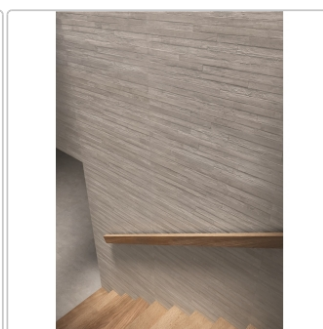

Produktinformation

Provenza Re-Play Concrete Wanddekor Grey Cassaforma 3D 60x120 cm

Art-Nr.: EKFF / GTIN: 8026054476921 / Marke: [Provenza](#)

Sonderangebot*

44,95EUR / m²

Sonderangebot 47,95EUR (Sie sparen 3,00EUR)

Grundpreis: 64,73EUR / Paket
inkl. 19% USt. zzgl. Versand

Mengenrabatt

Ab	41,95EUR - Sie sparen 6,00EUR,
51,84	Grundpreis: 60,41EUR / Paket
m²	

Lieferzeit: 3-4 Wochen - **WIRD FÜR SIE**

BESTELLT