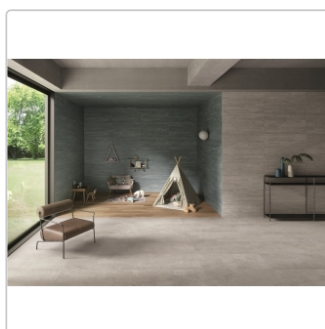

Produktinformation

Provenza Re-Play Concrete Wanddekor Grey Cassaforma 3D 60x120 cm

Art-Nr.: EKFF / GTIN: 8026054476921 / Marke: [Provenza](#)

Sonderangebot*

44,95EUR / m²

Sonderangebot 47,95EUR (Sie sparen 3,00EUR)

Grundpreis: 64,73EUR / Paket
inkl. 19% USt. zzgl. Versand

Mengenrabatt

Ab	41,95EUR - Sie sparen 6,00EUR,
51,84	Grundpreis: 60,41EUR / Paket
m²	

Lieferzeit: 3-4 Wochen - **WIRD FÜR SIE**

BESTELLT