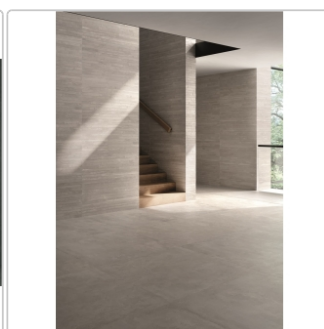

Produktinformation

Provenza Re-Play Concrete Wanddekor Grey Cassaforma 3D 60x120 cm

Art-Nr.: EKFF / GTIN: 8026054476921 / Marke: [Provenza](#)

Sonderangebot*

44,95EUR / m²

Sonderangebot 47,95EUR (Sie sparen 3,00EUR)

Grundpreis: 64,73EUR / Paket
inkl. 19% USt. zzgl. Versand

Mengenrabatt

Ab	41,95EUR - Sie sparen 6,00EUR,
51,84	Grundpreis: 60,41EUR / Paket
m²	

Lieferzeit: 3-4 Wochen - **WIRD FÜR SIE**

BESTELLT