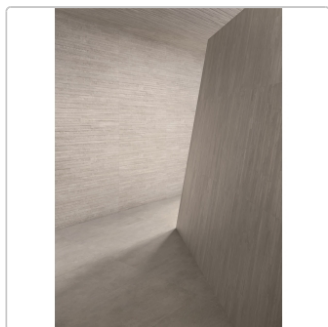

Art:	Dekor
Dekor:	Cassaforma 3D
Farbe:	Re-Play Grey
Farbspiel:	V3 - hohe Variation
Frostbeständig:	ja
Gewicht:	22 kg/m ²
Kalibriert:	ja
Material:	Feinsteinzeug
Materialstärke:	9,5 mm
Nennmass:	60x120 cm
Oberfläche:	matt strukturiert
Optik:	Betooptik
Serie:	Re-Play Concrete
Sortierung:	1. Sortierung
Stück je Paket:	2
Stück je Palette:	72