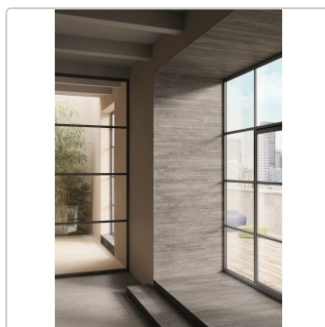

Produktinformation

Provenza Re-Play Concrete Wanddekor Dark Grey Cassaforma 3D 60x120 cm

Art-Nr.: EKFG / GTIN: 8026054476907 / Marke: [Provenza](#)

Sonderangebot*

44,95EUR / m²

Sonderangebot 47,95EUR (Sie sparen 3,00EUR)

Grundpreis: 64,73EUR / Paket
inkl. 19% USt. zzgl. Versand

Mengenrabatt

Ab	41,95EUR - Sie sparen 6,00EUR,
51,84	Grundpreis: 60,41EUR / Paket
m²	

Lieferzeit: 3-4 Wochen - **WIRD FÜR SIE BESTELT**