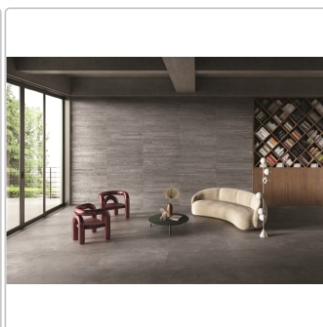

Produktinformation

Provenza Re-Play Concrete Wanddekor Dark Grey Cassaforma 3D 60x120 cm

Art-Nr.: EKFG / GTIN: 8026054476907 / Marke: [Provenza](#)

Sonderangebot*

44,95EUR / m²

Sonderangebot 47,95EUR (Sie sparen 3,00EUR)

Grundpreis: 64,73EUR / Paket
inkl. 19% USt. zzgl. Versand

Mengenrabatt

Ab	41,95EUR - Sie sparen 6,00EUR,
51,84	Grundpreis: 60,41EUR / Paket
m²	

Lieferzeit: 3-4 Wochen - **WIRD FÜR SIE BESTELT**