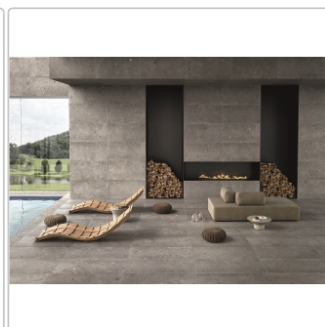

Produktinformation

Provenza Ego Boden- und Wandfliese Grigio Scuro 60x120 cm

Art-Nr.: EGP2 / GTIN: 8026054410093 / Marke: [Provenza](#)

42,95EUR / m²

Grundpreis: 61,85EUR / Paket

inkl. 19% USt. zzgl. Versand

Lieferzeit: 3-4 Wochen - **WIRD FÜR SIE BESTELLT**

Produktinformation

Art:	Boden- und Wandfliese
Farbe:	Ego Grigio Scuro
Farbspiel:	V3 - hohe Variation
Frostbeständig:	ja
Gewicht:	22 kg/m ²
Kalibriert:	ja
Material:	Feinsteinzeug
Materialstärke:	9,5 mm
Nennmass:	60x120 cm
Oberfläche:	Matt
Optik:	Betonoptik
Rutschhemmung:	R10 A+B
Serie:	Ego
Sortierung:	1. Sortierung
Stück je Paket:	2
Stück je Palette:	72