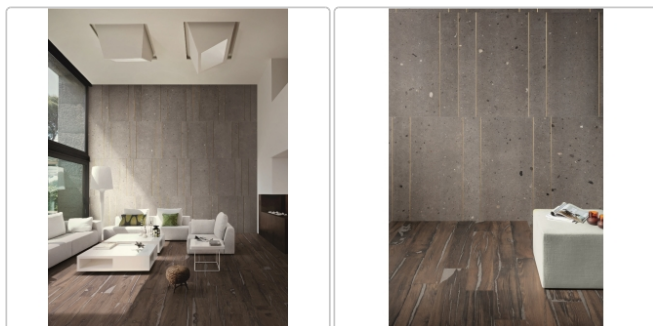

Produktinformation

Provenza Ego Boden- und Wandfliese Grigio Scuro 60x120 cm

Art-Nr.: EGP2 / GTIN: 8026054410093 / Marke: [Provenza](#)

42,95EUR / m²

Grundpreis: 61,85EUR / Paket

inkl. 19% USt. zzgl. Versand

Lieferzeit: 3-4 Wochen - **WIRD FÜR SIE BESTELLT**

Produktinformation

Art:	Boden- und Wandfliese
Farbe:	Ego Grigio Scuro
Farbspiel:	V3 - hohe Variation
Frostbeständig:	ja
Gewicht:	22 kg/m ²
Kalibriert:	ja
Material:	Feinsteinzeug
Materialstärke:	9,5 mm
Nennmass:	60x120 cm
Oberfläche:	Matt
Optik:	Betonoptik
Rutschhemmung:	R10 A+B
Serie:	Ego
Sortierung:	1. Sortierung
Stück je Paket:	2
Stück je Palette:	72