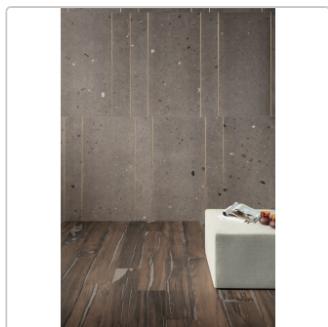

Produktinformation

Provenza Ego Boden- und Wandfliese Grigio Scuro 60x60 cm

Art-Nr.: EHE6 / GTIN: 8026054420689 / Marke: [Provenza](#)

33,95EUR / m²

Grundpreis: 36,67EUR / Paket

inkl. 19% USt. zzgl. Versand

Lieferzeit: 3-4 Wochen - **WIRD FÜR SIE
BESTELLT**

Produktinformation

| | |
|-------------------|-----------------------|
| Art: | Boden- und Wandfliese |
| Farbe: | Ego Grigio Scuro |
| Farbspiel: | V3 - hohe Variation |
| Frostbeständig: | ja |
| Gewicht: | 22 kg/m ² |
| Kalibriert: | ja |
| Material: | Feinsteinzeug |
| Materialstärke: | 9,5 mm |
| Nennmass: | 60x60 cm |
| Oberfläche: | Matt |
| Optik: | Betonoptik |
| Rutschhemmung: | R10 A+B |
| Serie: | Ego |
| Sortierung: | 1. Sortierung |
| Stück je Paket: | 3 |
| Stück je Palette: | 120 |