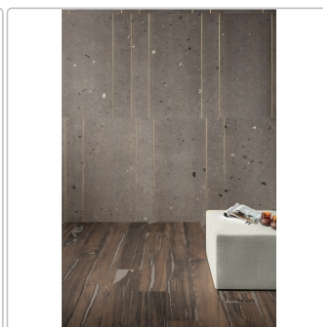

# Provenza Ego Boden- und Wandfliese Grigio Scuro 30x60 cm

Art-Nr.: EGP7 / GTIN: 8026054463976 / Marke: [Provenza](#)

**32,95EUR** / m<sup>2</sup>

Grundpreis: 35,59EUR / Paket

inkl. 19% USt. zzgl. Versand

## Produktinformation

Art:	Boden- und Wandfliese
Farbe:	Ego Grigio Scuro
Farbspiel:	V3 - hohe Variation
Frostbeständig:	ja
Gewicht:	22 kg/m <sup>2</sup>
Kalibriert:	ja
Material:	Feinsteinzeug
Materialstärke:	9,5 mm
Nennmass:	30x60 cm
Oberfläche:	Matt
Optik:	Betonoptik
Rutschhemmung:	R10 A+B
Serie:	Ego
Sortierung:	1. Sortierung
Stück je Paket:	6
Stück je Palette:	288