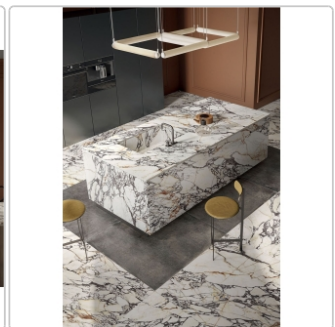

Produktinformation

Flaviker Supreme Treasure Boden- und Wandfliese Corchia Gold Matt 120x120 cm

Art-Nr.: 0009060 / GTIN: 8033543050739 / Marke: [Flaviker](#)

Sonderangebot*

49,95EUR / m²

Sonderangebot 64,95EUR (Sie sparen 15,00EUR)

Grundpreis: 143,86EUR / Paket
inkl. 19% USt. zzgl. Versand

Mengenrabatt

Ab	46,95EUR - Sie sparen 18,00EUR,
51,84	Grundpreis: 135,22EUR / Paket
m²	

Lieferzeit: 3-4 Wochen - **WIRD FÜR SIE BESTELLT**