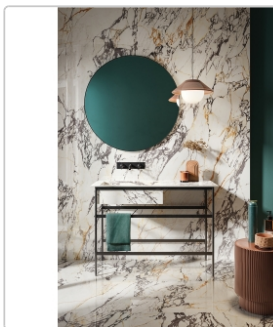

Produktinformation

Flaviker Supreme Treasure Boden- und Wandfliese Corchia Gold Matt 120x120 cm

Art-Nr.: 0009060 / GTIN: 8033543050739 / Marke: [Flaviker](#)

Sonderangebot*

49,95EUR / m²

Sonderangebot 64,95EUR (Sie sparen 15,00EUR)

Grundpreis: 143,86EUR / Paket
inkl. 19% USt. zzgl. Versand

Mengenrabatt

Ab	46,95EUR - Sie sparen 18,00EUR,
51,84	Grundpreis: 135,22EUR / Paket
m²	

Lieferzeit: 3-4 Wochen - **WIRD FÜR SIE BESTELLT**