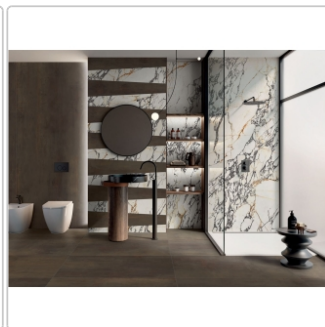

Produktinformation

Flaviker Supreme Treasure Boden- und Wandfliese Corchia Gold Matt 120x120 cm

Art-Nr.: 0009060 / GTIN: 8033543050739 / Marke: [Flaviker](#)

Sonderangebot*

49,95EUR / m²

Sonderangebot 64,95EUR (Sie sparen 15,00EUR)

Grundpreis: 143,86EUR / Paket
inkl. 19% USt. zzgl. Versand

Mengenrabatt

Ab	46,95EUR - Sie sparen 18,00EUR,
51,84	Grundpreis: 135,22EUR / Paket
m²	

Lieferzeit: 3-4 Wochen - **WIRD FÜR SIE BESTELLT**