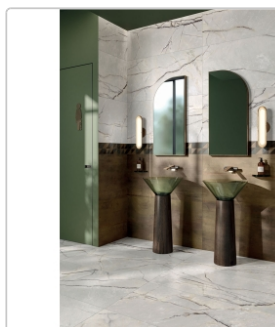

## Produktinformation

Art:	Boden- und Wandfliese
Farbe:	Greylac Platinum
Farbspiel:	V2 - mittlere Variation
Frostbeständig:	ja
Gewicht:	20 kg/m <sup>2</sup>
Kalibriert:	ja
Material:	Feinsteinzeug
Materialstärke:	9 mm
Nennmass:	120x120 cm
Oberfläche:	Matt
Optik:	Marmoroptik
Rutschhemmung:	R10
Serie:	Supreme Treasure
Sortierung:	1. Sortierung
Stück je Paket:	2
Stück je Palette:	36