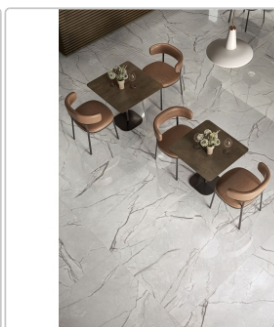

## Produktinformation

Art:	Boden- und Wandfliese
Farbe:	Greylac Platinum
Farbspiel:	V2 - mittlere Variation
Frostbeständig:	ja
Gewicht:	20 kg/m <sup>2</sup>
Kalibriert:	ja
Material:	Feinsteinzeug
Materialstärke:	9 mm
Nennmass:	120x120 cm
Oberfläche:	Matt
Optik:	Marmoroptik
Rutschhemmung:	R10
Serie:	Supreme Treasure
Sortierung:	1. Sortierung
Stück je Paket:	2
Stück je Palette:	36