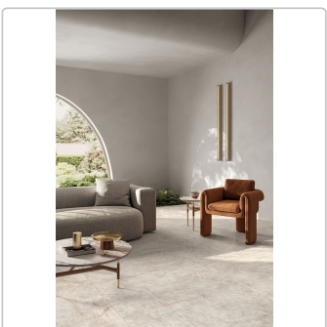

Produktinformation

Flaviker Supreme Treasure Boden- und Wandfliese Cristallo Amber Lux 120x120 cm

Art-Nr.: 0009022 / GTIN: 8033543050593 / Marke: [Flaviker](#)

Sonderangebot*

64,95EUR / m²

Sonderangebot 79,95EUR (Sie sparen 15,00EUR)

Grundpreis: 187,06EUR / Paket
inkl. 19% USt. zzgl. Versand

Mengenrabatt

Ab	61,95EUR - Sie sparen 18,00EUR,
51,84	Grundpreis: 178,42EUR / Paket
m²	

Lieferzeit: 3-4 Wochen - **WIRD FÜR SIE**

BESTELT