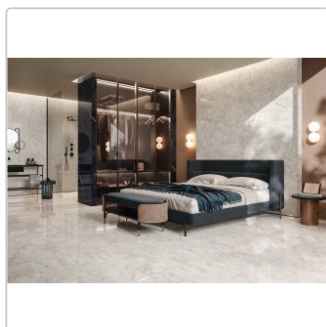

Produktinformation

Flaviker Supreme Treasure Boden- und Wandfliese Cristallo Amber Lux 120x120 cm

Art-Nr.: 0009022 / GTIN: 8033543050593 / Marke: [Flaviker](#)

Sonderangebot*

64,95EUR / m²

Sonderangebot 79,95EUR (Sie sparen 15,00EUR)

Grundpreis: 187,06EUR / Paket
inkl. 19% USt. zzgl. Versand

Mengenrabatt

Ab	61,95EUR - Sie sparen 18,00EUR,
51,84	Grundpreis: 178,42EUR / Paket
m²	

Lieferzeit: 3-4 Wochen - **WIRD FÜR SIE**

BESTELT