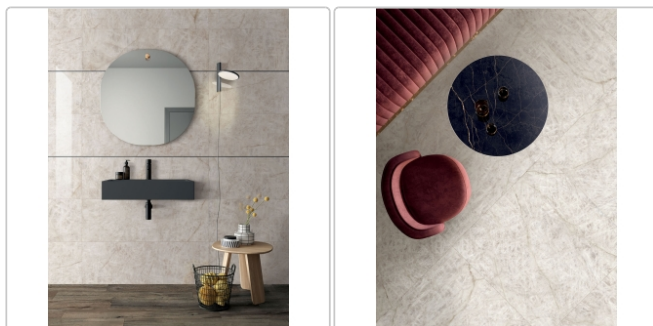

Produktinformation

Flaviker Supreme Treasure Boden- und Wandfliese Cristallo Amber Lux 120x120 cm

Art-Nr.: 0009022 / GTIN: 8033543050593 / Marke: [Flaviker](#)

Sonderangebot*

64,95EUR / m²

Sonderangebot 79,95EUR (Sie sparen 15,00EUR)

Art:	Boden- und Wandfliese
Farbe:	Cristallo Amber
Farbspiel:	V2 - mittlere Variation
Frostbeständig:	ja
Gewicht:	20 kg/m ²
Kalibriert:	ja
Material:	Feinsteinzeug
Materialstärke:	9 mm
Nennmass:	120x120 cm
Oberfläche:	LUX - Hochglanz
Optik:	Marmoroptik
Serie:	Supreme Treasure
Sortierung:	1. Sortierung
Stück je Paket:	2
Stück je Palette:	36