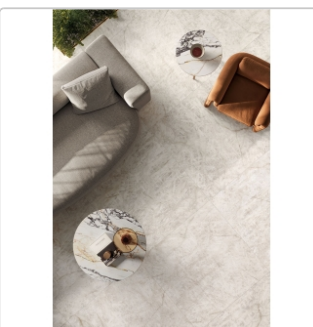

Produktinformation

Flaviker Supreme Treasure Boden- und Wandfliese Cristallo Amber Lux 120x120 cm

Art-Nr.: 0009022 / GTIN: 8033543050593 / Marke: [Flaviker](#)

Sonderangebot*

64,95EUR / m²

Sonderangebot 79,95EUR (Sie sparen 15,00EUR)

Grundpreis: 187,06EUR / Paket
inkl. 19% USt. zzgl. Versand

Mengenrabatt

Ab	61,95EUR - Sie sparen 18,00EUR,
51,84	Grundpreis: 178,42EUR / Paket
m²	

Lieferzeit: 3-4 Wochen - **WIRD FÜR SIE**

BESTELT