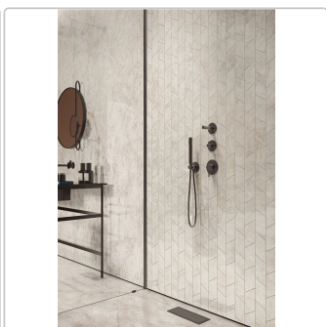

Produktinformation

Flaviker Supreme Treasure Boden- und Wandfliese Cristallo Amber Lux 120x120 cm

Art-Nr.: 0009022 / GTIN: 8033543050593 / Marke: [Flaviker](#)

Sonderangebot*

64,95EUR / m²

Sonderangebot 79,95EUR (Sie sparen 15,00EUR)

Grundpreis: 187,06EUR / Paket
inkl. 19% USt. zzgl. Versand

Mengenrabatt

Ab	61,95EUR - Sie sparen 18,00EUR,
51,84	Grundpreis: 178,42EUR / Paket
m²	

Lieferzeit: 3-4 Wochen - **WIRD FÜR SIE**

BESTELT