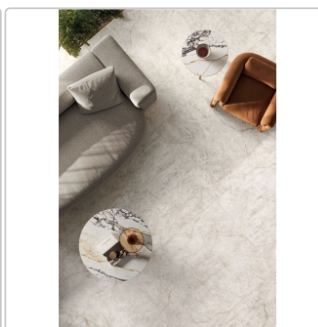

Produktinformation

Flaviker Supreme Treasure Boden- und Wandfliese Cristallo Amber Matt 120x120 cm

Art-Nr.: 0009064 / GTIN: 8033543050777 / Marke: [Flaviker](#)

Sonderangebot*

49,95EUR / m²

Sonderangebot 64,95EUR (Sie sparen 15,00EUR)

Grundpreis: 143,86EUR / Paket
inkl. 19% USt. zzgl. Versand

Mengenrabatt

Ab	46,95EUR - Sie sparen 18,00EUR,
51,84	Grundpreis: 135,22EUR / Paket
m²	

Lieferzeit: 3-4 Wochen - **WIRD FÜR SIE BESTELLT**