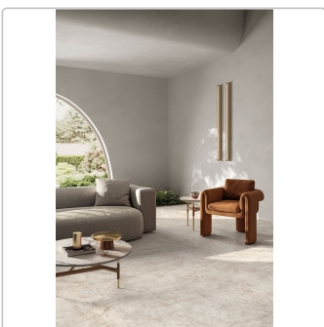

Produktinformation

Flaviker Supreme Treasure Boden- und Wandfliese Cristallo Amber Matt 120x120 cm

Art-Nr.: 0009064 / GTIN: 8033543050777 / Marke: [Flaviker](#)

Sonderangebot*

49,95EUR / m²

Sonderangebot 64,95EUR (Sie sparen 15,00EUR)

Grundpreis: 143,86EUR / Paket
inkl. 19% USt. zzgl. Versand

Mengenrabatt

Ab	46,95EUR - Sie sparen 18,00EUR,
51,84	Grundpreis: 135,22EUR / Paket
m²	

Lieferzeit: 3-4 Wochen - **WIRD FÜR SIE BESTELLT**