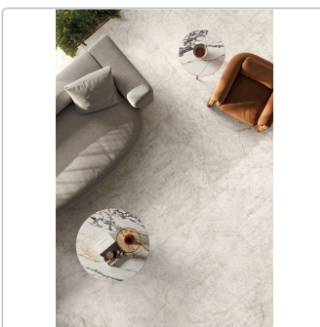

Produktinformation

Flaviker Supreme Treasure Boden- und Wandfliese Cristallo Amber Matt 120x120 cm

Art-Nr.: 0009064 / GTIN: 8033543050777 / Marke: [Flaviker](#)

Sonderangebot*

49,95EUR / m²

Sonderangebot 64,95EUR (Sie sparen 15,00EUR)

Grundpreis: 143,86EUR / Paket
inkl. 19% USt. zzgl. Versand

Mengenrabatt

Ab	46,95EUR - Sie sparen 18,00EUR,
51,84	Grundpreis: 135,22EUR / Paket
m²	

Lieferzeit: 3-4 Wochen - **WIRD FÜR SIE BESTELLT**