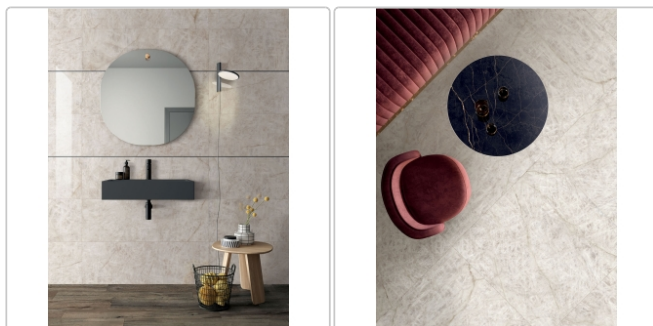

Produktinformation

Flaviker Supreme Treasure Boden- und Wandfliese Cristallo Amber Matt 120x120 cm

Art-Nr.: 0009064 / GTIN: 8033543050777 / Marke: [Flaviker](#)

Sonderangebot*

49,95EUR / m²

Sonderangebot 64,95EUR (Sie sparen 15,00EUR)

Art:	Boden- und Wandfliese
Farbe:	Cristallo Amber
Farbspiel:	V2 - mittlere Variation
Frostbeständig:	ja
Gewicht:	20 kg/m ²
Kalibriert:	ja
Material:	Feinsteinzeug
Materialstärke:	9 mm
Nennmass:	120x120 cm
Oberfläche:	Matt
Optik:	Marmoroptik
Rutschhemmung:	R10
Serie:	Supreme Treasure
Sortierung:	1. Sortierung
Stück je Paket:	2
Stück je Palette:	36