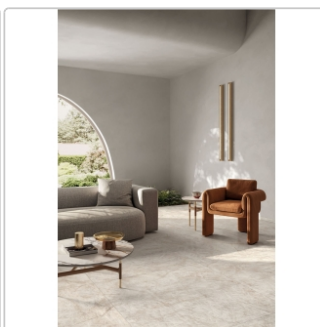

Produktinformation

Flaviker Supreme Treasure Boden- und Wandfliese Cristallo Amber Matt 120x120 cm

Art-Nr.: 0009064 / GTIN: 8033543050777 / Marke: [Flaviker](#)

Sonderangebot*

49,95EUR / m²

Sonderangebot 64,95EUR (Sie sparen 15,00EUR)

Grundpreis: 143,86EUR / Paket
inkl. 19% USt. zzgl. Versand

Mengenrabatt

Ab	46,95EUR - Sie sparen 18,00EUR,
51,84	Grundpreis: 135,22EUR / Paket
m²	

Lieferzeit: 3-4 Wochen - **WIRD FÜR SIE BESTELLT**