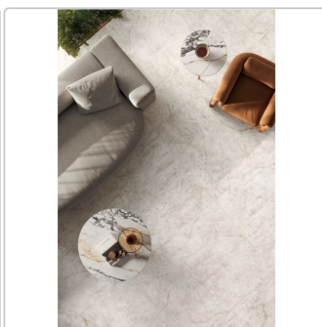

Produktinformation

Flaviker Supreme Treasure Boden- und Wandfliese Cristallo Amber Matt 120x120 cm

Art-Nr.: 0009064 / GTIN: 8033543050777 / Marke: [Flaviker](#)

Sonderangebot*

49,95EUR / m²

Sonderangebot 64,95EUR (Sie sparen 15,00EUR)

Grundpreis: 143,86EUR / Paket
inkl. 19% USt. zzgl. Versand

Mengenrabatt

Ab	46,95EUR - Sie sparen 18,00EUR,
51,84	Grundpreis: 135,22EUR / Paket
m²	

Lieferzeit: 3-4 Wochen - **WIRD FÜR SIE BESTELLT**