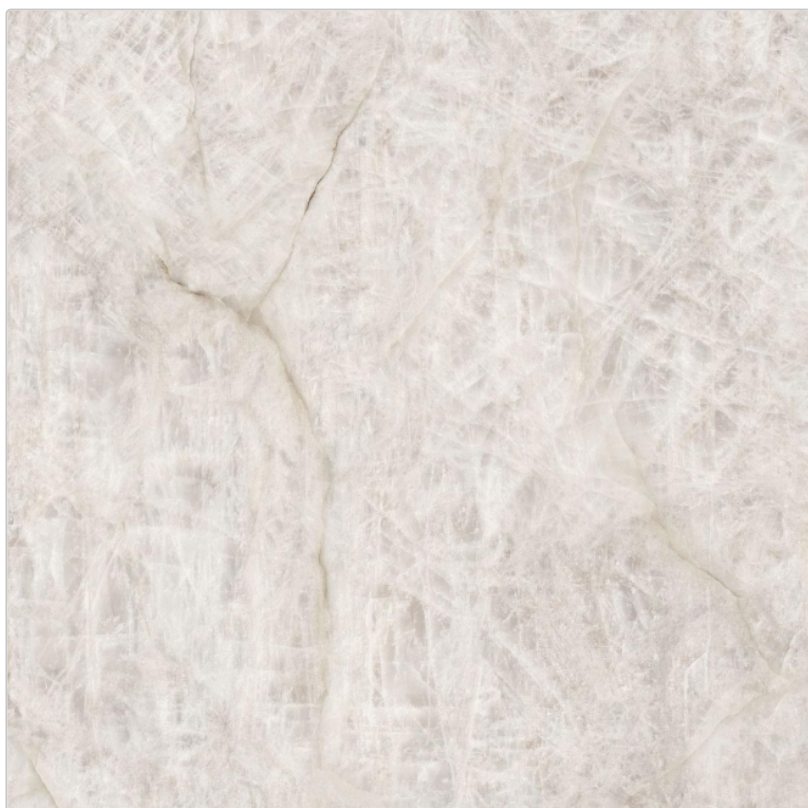

Produktinformation

Flaviker Supreme Treasure Boden- und Wandfliese Cristallo Amber Matt 120x120 cm

Art-Nr.: 0009064 / GTIN: 8033543050777 / Marke: [Flaviker](#)

Sonderangebot*

49,95EUR / m²

Sonderangebot 64,95EUR (Sie sparen 15,00EUR)

Art:	Boden- und Wandfliese
Farbe:	Cristallo Amber
Farbspiel:	V2 - mittlere Variation
Frostbeständig:	ja
Gewicht:	20 kg/m ²
Kalibriert:	ja
Material:	Feinsteinzeug
Materialstärke:	9 mm
Nennmass:	120x120 cm
Oberfläche:	Matt
Optik:	Marmoroptik
Rutschhemmung:	R10
Serie:	Supreme Treasure
Sortierung:	1. Sortierung
Stück je Paket:	2
Stück je Palette:	36