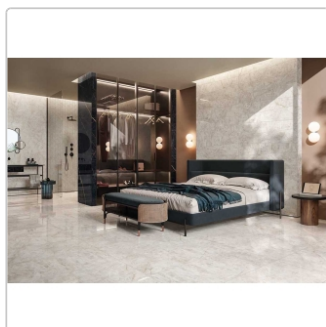

Produktinformation

Flaviker Supreme Treasure Boden- und Wandfliese Cristallo Amber Matt 120x120 cm

Art-Nr.: 0009064 / GTIN: 8033543050777 / Marke: [Flaviker](#)

Sonderangebot*

49,95EUR / m²

Sonderangebot 64,95EUR (Sie sparen 15,00EUR)

Grundpreis: 143,86EUR / Paket
inkl. 19% USt. zzgl. Versand

Mengenrabatt

Ab	46,95EUR - Sie sparen 18,00EUR,
51,84	Grundpreis: 135,22EUR / Paket
m²	

Lieferzeit: 3-4 Wochen - **WIRD FÜR SIE BESTELLT**