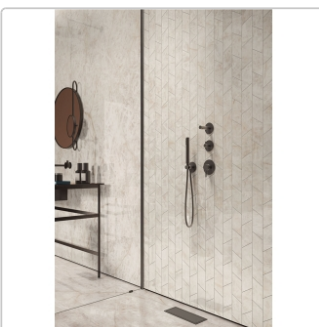

Produktinformation

Flaviker Supreme Treasure Boden- und Wandfliese Cristallo Amber Matt 120x120 cm

Art-Nr.: 0009064 / GTIN: 8033543050777 / Marke: [Flaviker](#)

Sonderangebot*

49,95EUR / m²

Sonderangebot 64,95EUR (Sie sparen 15,00EUR)

Grundpreis: 143,86EUR / Paket
inkl. 19% USt. zzgl. Versand

Mengenrabatt

Ab	46,95EUR - Sie sparen 18,00EUR,
51,84	Grundpreis: 135,22EUR / Paket
m²	

Lieferzeit: 3-4 Wochen - **WIRD FÜR SIE BESTELLT**