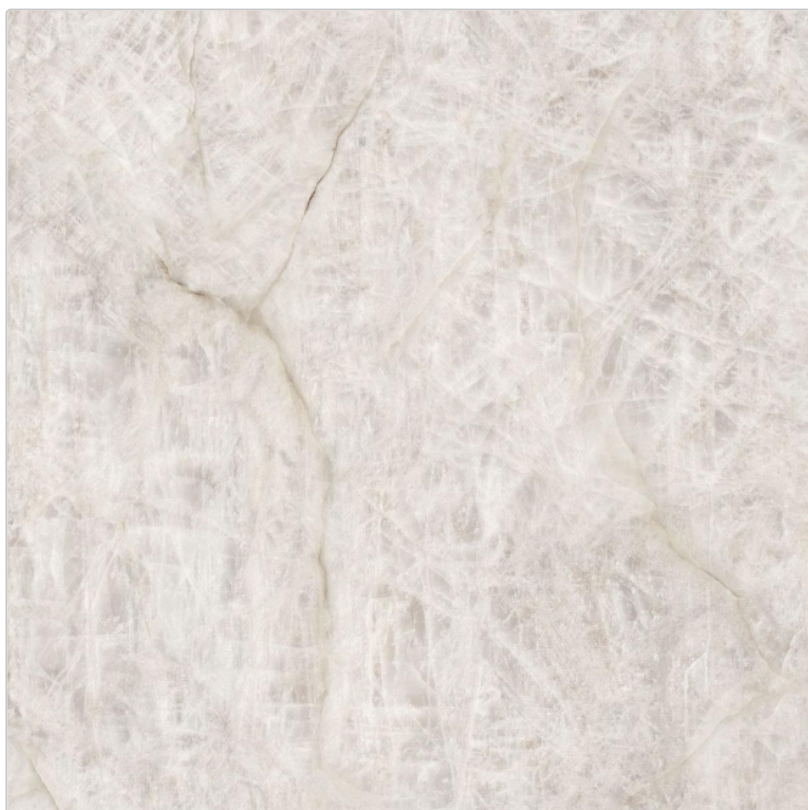

Produktinformation

Flaviker Supreme Treasure Boden- und Wandfliese Cristallo Amber Matt 120x120 cm

Art-Nr.: 0009064 / GTIN: 8033543050777 / Marke: [Flaviker](#)

Sonderangebot*

49,95EUR / m²

Sonderangebot 64,95EUR (Sie sparen 15,00EUR)

Art:	Boden- und Wandfliese
Farbe:	Cristallo Amber
Farbspiel:	V2 - mittlere Variation
Frostbeständig:	ja
Gewicht:	20 kg/m ²
Kalibriert:	ja
Material:	Feinsteinzeug
Materialstärke:	9 mm
Nennmass:	120x120 cm
Oberfläche:	Matt
Optik:	Marmoroptik
Rutschhemmung:	R10
Serie:	Supreme Treasure
Sortierung:	1. Sortierung
Stück je Paket:	2
Stück je Palette:	36
Versand-Art:	Spedition