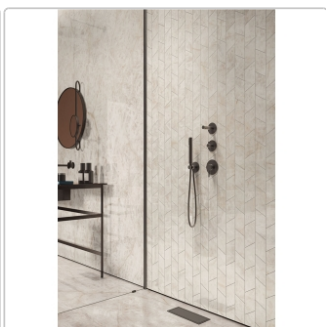

Produktinformation

Flaviker Supreme Treasure Boden- und Wandfliese Cristallo Amber Matt 120x120 cm

Art-Nr.: 0009064 / GTIN: 8033543050777 / Marke: [Flaviker](#)

Sonderangebot*

49,95EUR / m²

Sonderangebot 64,95EUR (Sie sparen 15,00EUR)

Grundpreis: 143,86EUR / Paket
inkl. 19% USt. zzgl. Versand

Mengenrabatt

Ab	46,95EUR - Sie sparen 18,00EUR,
51,84	Grundpreis: 135,22EUR / Paket
m²	

Lieferzeit: 3-4 Wochen - **WIRD FÜR SIE BESTELLT**