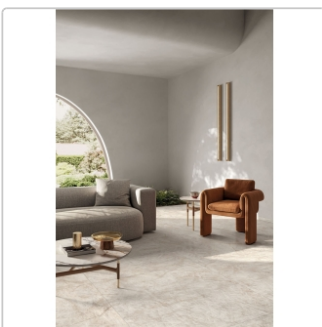

Produktinformation

Flaviker Supreme Treasure Boden- und Wandfliese Cristallo Amber Matt 120x120 cm

Art-Nr.: 0009064 / GTIN: 8033543050777 / Marke: [Flaviker](#)

Sonderangebot*

49,95EUR / m²

Sonderangebot 64,95EUR (Sie sparen 15,00EUR)

Grundpreis: 143,86EUR / Paket
inkl. 19% USt. zzgl. Versand

Mengenrabatt

Ab	46,95EUR - Sie sparen 18,00EUR,
51,84	Grundpreis: 135,22EUR / Paket
m²	

Lieferzeit: 3-4 Wochen - **WIRD FÜR SIE BESTELLT**