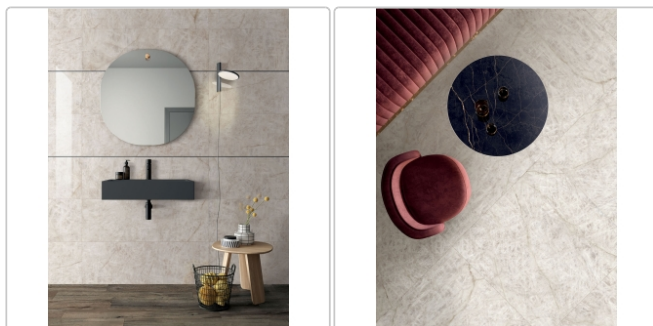

Produktinformation

Flaviker Supreme Treasure Boden- und Wandfliese Cristallo Amber Matt 120x120 cm

Art-Nr.: 0009064 / GTIN: 8033543050777 / Marke: [Flaviker](#)

Sonderangebot*

49,95EUR / m²

Sonderangebot 64,95EUR (Sie sparen 15,00EUR)

Art:	Boden- und Wandfliese
Farbe:	Cristallo Amber
Farbspiel:	V2 - mittlere Variation
Frostbeständig:	ja
Gewicht:	20 kg/m ²
Kalibriert:	ja
Material:	Feinsteinzeug
Materialstärke:	9 mm
Nennmass:	120x120 cm
Oberfläche:	Matt
Optik:	Marmoroptik
Rutschhemmung:	R10
Serie:	Supreme Treasure
Sortierung:	1. Sortierung
Stück je Paket:	2
Stück je Palette:	36
Versand-Art:	Spedition