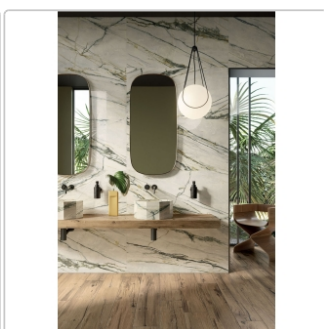

Produktinformation

Flaviker Supreme Treasure Boden- und Wandfliese Calacatta Emerald Lux 60x120 cm

Art-Nr.: 0009027 / GTIN: 8033543050647 / Marke: [Flaviker](#)

Sonderangebot*

51,95EUR / m²

Sonderangebot 64,95EUR (Sie sparen 13,00EUR)

Grundpreis: 74,81EUR / Paket
inkl. 19% USt. zzgl. Versand

Mengenrabatt

Ab	48,95EUR - Sie sparen 16,00EUR,
51,84	Grundpreis: 70,49EUR / Paket
m²	

Lieferzeit: 3-4 Wochen - **WIRD FÜR SIE BESTELLT**