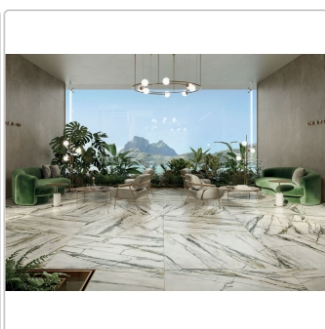

Produktinformation

Flaviker Supreme Treasure Boden- und Wandfliese Calacatta Emerald Lux 60x120 cm

Art-Nr.: 0009027 / GTIN: 8033543050647 / Marke: [Flaviker](#)

Sonderangebot*

51,95EUR / m²

Sonderangebot 64,95EUR (Sie sparen 13,00EUR)

Grundpreis: 74,81EUR / Paket
inkl. 19% USt. zzgl. Versand

Mengenrabatt

Ab	48,95EUR - Sie sparen 16,00EUR,
51,84	Grundpreis: 70,49EUR / Paket
m²	

Lieferzeit: 3-4 Wochen - **WIRD FÜR SIE BESTELLT**