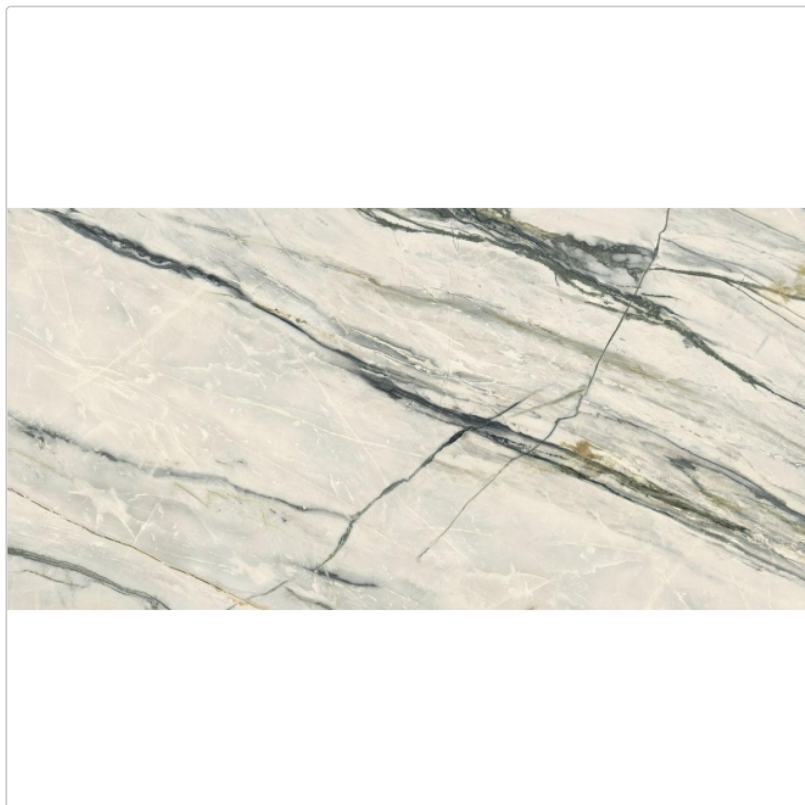

Produktinformation

Flaviker Supreme Treasure Boden- und Wandfliese Calacatta Emerald Lux 60x120 cm

Art-Nr.: 0009027 / GTIN: 8033543050647 / Marke: [Flaviker](#)

Sonderangebot*

51,95EUR / m²

Sonderangebot 64,95EUR (Sie sparen 13,00EUR)

Art:	Boden- und Wandfliese
Farbe:	Calacatta Emerald
Farbspiel:	V2 - mittlere Variation
Frostbeständig:	ja
Gewicht:	20 kg/m ²
Kalibriert:	ja
Material:	Feinsteinzeug
Materialstärke:	9 mm
Nennmass:	60x120 cm
Oberfläche:	LUX - Hochglanz
Optik:	Marmoroptik
Serie:	Supreme Treasure
Sortierung:	1. Sortierung
Stück je Paket:	2
Stück je Palette:	72