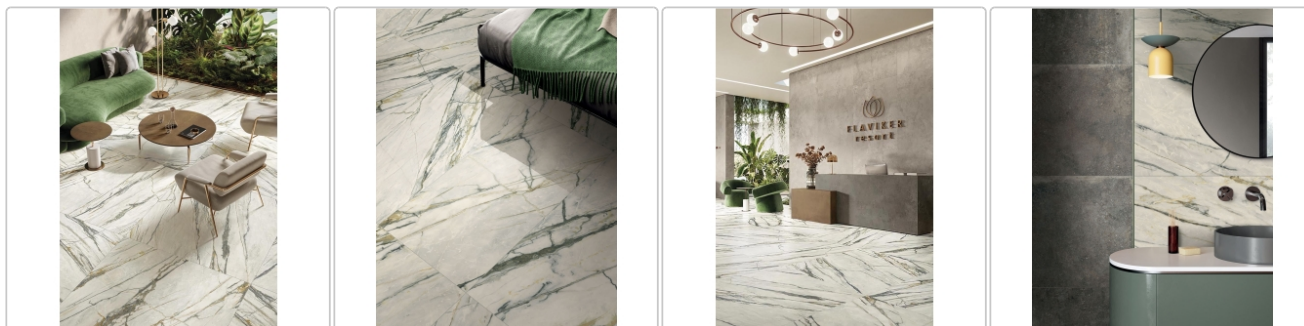

Art:	Boden- und Wandfliese
Farbe:	Calacatta Emerald
Farbspiel:	V2 - mittlere Variation
Frostbeständig:	ja
Gewicht:	20 kg/m ²
Kalibriert:	ja
Material:	Feinsteinzeug
Materialstärke:	9 mm
Nennmass:	60x120 cm
Oberfläche:	LUX - Hochglanz
Optik:	Marmoroptik
Serie:	Supreme Treasure
Sortierung:	1. Sortierung
Stück je Paket:	2
Stück je Palette:	72