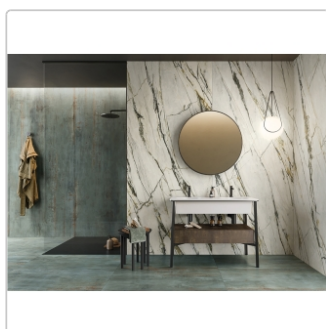

Produktinformation

Flaviker Supreme Treasure Boden- und Wandfliese Calacatta Emerald Lux 60x120 cm

Art-Nr.: 0009027 / GTIN: 8033543050647 / Marke: [Flaviker](#)

Sonderangebot*

51,95EUR / m²

Sonderangebot 64,95EUR (Sie sparen 13,00EUR)

Grundpreis: 74,81EUR / Paket
inkl. 19% USt. zzgl. Versand

Mengenrabatt

Ab	48,95EUR - Sie sparen 16,00EUR,
51,84	Grundpreis: 70,49EUR / Paket
m²	

Lieferzeit: 3-4 Wochen - **WIRD FÜR SIE BESTELLT**