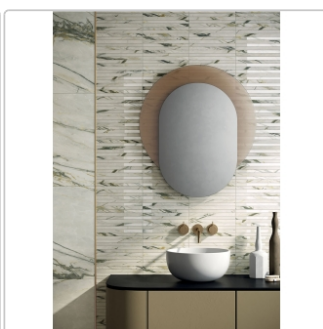

Produktinformation

Flaviker Supreme Treasure Boden- und Wandfliese Calacatta Emerald Lux 60x120 cm

Art-Nr.: 0009027 / GTIN: 8033543050647 / Marke: [Flaviker](#)

Sonderangebot*

51,95EUR / m²

Sonderangebot 64,95EUR (Sie sparen 13,00EUR)

Grundpreis: 74,81EUR / Paket
inkl. 19% USt. zzgl. Versand

Mengenrabatt

Ab	48,95EUR - Sie sparen 16,00EUR,
51,84	Grundpreis: 70,49EUR / Paket
m²	

Lieferzeit: 3-4 Wochen - **WIRD FÜR SIE BESTELLT**