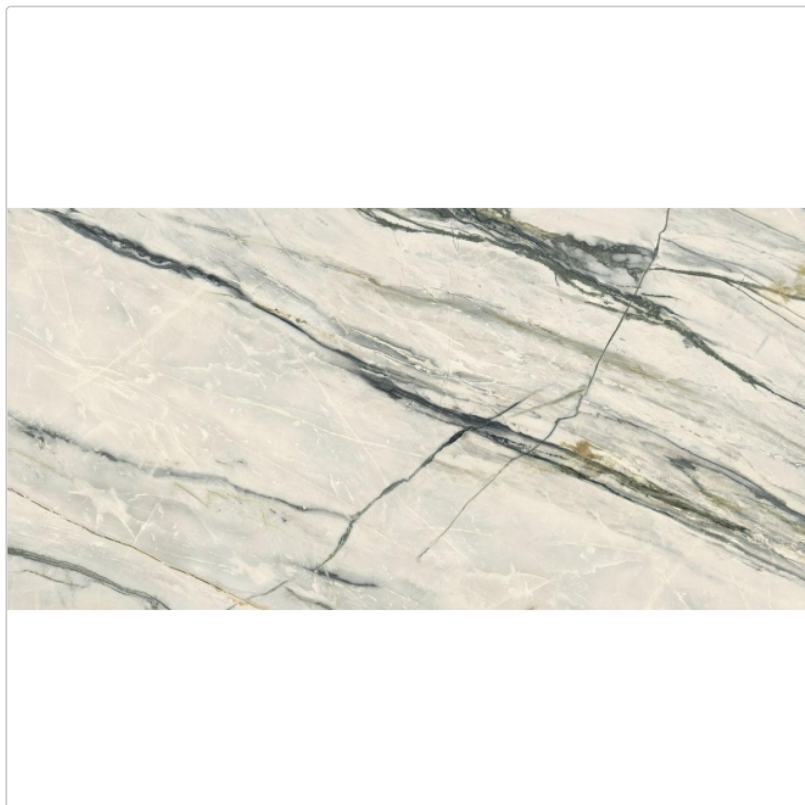

Produktinformation

Flaviker Supreme Treasure Boden- und Wandfliese Calacatta Emerald Matt 60x120 cm

Art-Nr.: 0009069 / GTIN: 8033543050821 / Marke: [Flaviker](#)

Sonderangebot*

39,95EUR / m²

Sonderangebot 49,95EUR (Sie sparen 10,00EUR)

Art:	Boden- und Wandfliese
Farbe:	Calacatta Emerald
Farbspiel:	V2 - mittlere Variation
Frostbeständig:	ja
Gewicht:	20 kg/m ²
Kalibriert:	ja
Material:	Feinsteinzeug
Materialstärke:	9 mm
Nennmass:	60x120 cm
Oberfläche:	Matt
Optik:	Marmoroptik
Rutschhemmung:	R10
Serie:	Supreme Treasure
Sortierung:	1. Sortierung
Stück je Paket:	2
Stück je Palette:	72
Versand-Art:	Spedition