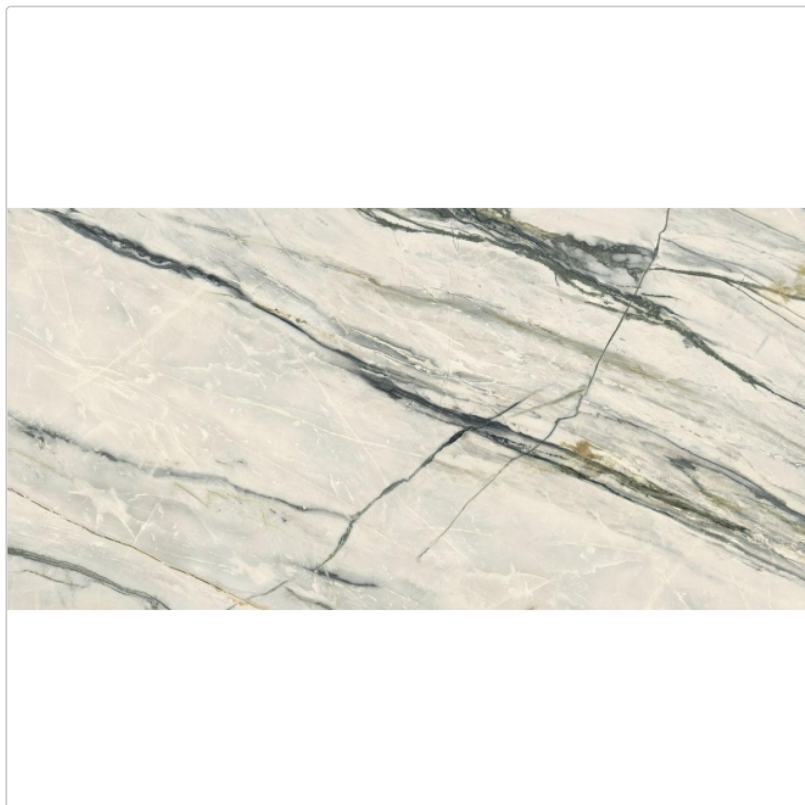

Produktinformation

Flaviker Supreme Treasure Boden- und Wandfliese Calacatta Emerald Matt 60x120 cm

Art-Nr.: 0009069 / GTIN: 8033543050821 / Marke: [Flaviker](#)

Sonderangebot*

39,95EUR / m²

Sonderangebot 49,95EUR (Sie sparen 10,00EUR)

Art:	Boden- und Wandfliese
Farbe:	Calacatta Emerald
Farbspiel:	V2 - mittlere Variation
Frostbeständig:	ja
Gewicht:	20 kg/m ²
Kalibriert:	ja
Material:	Feinsteinzeug
Materialstärke:	9 mm
Nennmass:	60x120 cm
Oberfläche:	Matt
Optik:	Marmoroptik
Rutschhemmung:	R10
Serie:	Supreme Treasure
Sortierung:	1. Sortierung
Stück je Paket:	2
Stück je Palette:	72