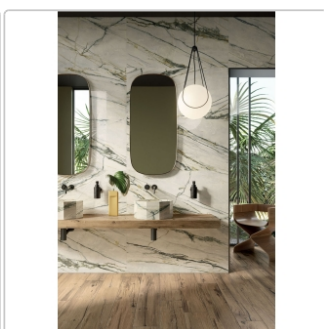

Produktinformation

Flaviker Supreme Treasure Boden- und Wandfliese Calacatta Emerald Matt 60x120 cm

Art-Nr.: 0009069 / GTIN: 8033543050821 / Marke: [Flaviker](#)

Sonderangebot*

39,95EUR / m²

Sonderangebot 49,95EUR (Sie sparen 10,00EUR)

Grundpreis: 57,53EUR / Paket
inkl. 19% USt. zzgl. Versand

Mengenrabatt

Ab	36,95EUR - Sie sparen 13,00EUR,
51,84	Grundpreis: 53,21EUR / Paket
m²	

Lieferzeit: 3-4 Wochen - **WIRD FÜR SIE BESTELLT**