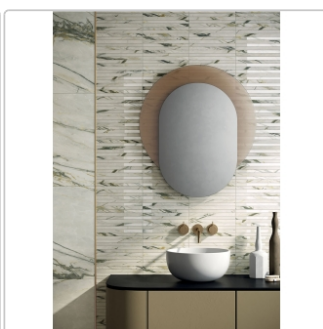

Produktinformation

Flaviker Supreme Treasure Boden- und Wandfliese Calacatta Emerald Matt 60x120 cm

Art-Nr.: 0009069 / GTIN: 8033543050821 / Marke: [Flaviker](#)

Sonderangebot*

39,95EUR / m²

Sonderangebot 49,95EUR (Sie sparen 10,00EUR)

Grundpreis: 57,53EUR / Paket
inkl. 19% USt. zzgl. Versand

Mengenrabatt

Ab	36,95EUR - Sie sparen 13,00EUR,
51,84	Grundpreis: 53,21EUR / Paket
m²	

Lieferzeit: 3-4 Wochen - **WIRD FÜR SIE BESTELLT**