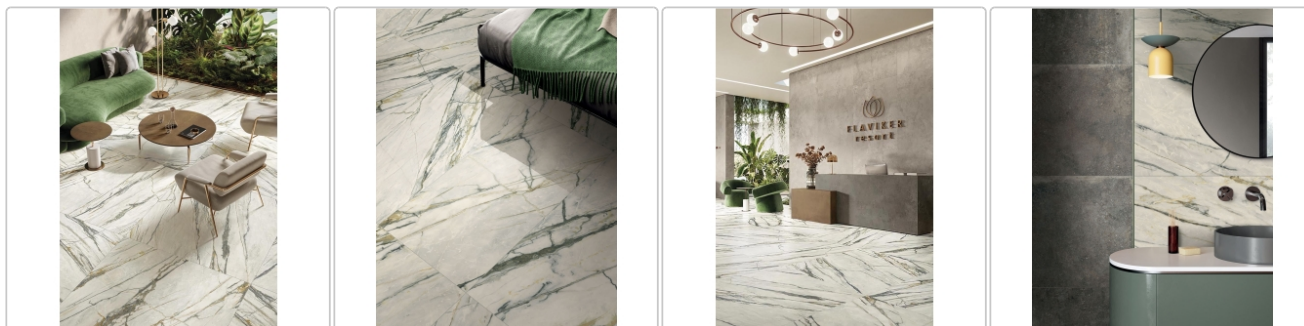

Art:	Boden- und Wandfliese
Farbe:	Calacatta Emerald
Farbspiel:	V2 - mittlere Variation
Frostbeständig:	ja
Gewicht:	20 kg/m ²
Kalibriert:	ja
Material:	Feinsteinzeug
Materialstärke:	9 mm
Nennmass:	60x120 cm
Oberfläche:	Matt
Optik:	Marmoroptik
Rutschhemmung:	R10
Serie:	Supreme Treasure
Sortierung:	1. Sortierung
Stück je Paket:	2
Stück je Palette:	72
Versand-Art:	Spedition