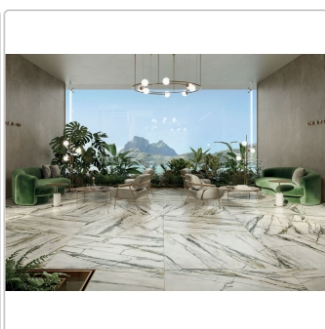

Produktinformation

Flaviker Supreme Treasure Boden- und Wandfliese Calacatta Emerald Matt 60x120 cm

Art-Nr.: 0009069 / GTIN: 8033543050821 / Marke: [Flaviker](#)

Sonderangebot*

39,95EUR / m²

Sonderangebot 49,95EUR (Sie sparen 10,00EUR)

Grundpreis: 57,53EUR / Paket
inkl. 19% USt. zzgl. Versand

Mengenrabatt

Ab	36,95EUR - Sie sparen 13,00EUR,
51,84	Grundpreis: 53,21EUR / Paket
m²	

Lieferzeit: 3-4 Wochen - **WIRD FÜR SIE BESTELLT**