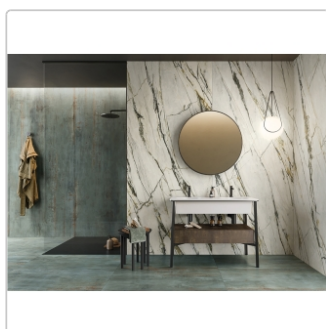

Produktinformation

Flaviker Supreme Treasure Boden- und Wandfliese Calacatta Emerald Matt 60x120 cm

Art-Nr.: 0009069 / GTIN: 8033543050821 / Marke: [Flaviker](#)

Sonderangebot*

39,95EUR / m²

Sonderangebot 49,95EUR (Sie sparen 10,00EUR)

Grundpreis: 57,53EUR / Paket
inkl. 19% USt. zzgl. Versand

Mengenrabatt

Ab	36,95EUR - Sie sparen 13,00EUR,
51,84	Grundpreis: 53,21EUR / Paket
m²	

Lieferzeit: 3-4 Wochen - **WIRD FÜR SIE BESTELLT**