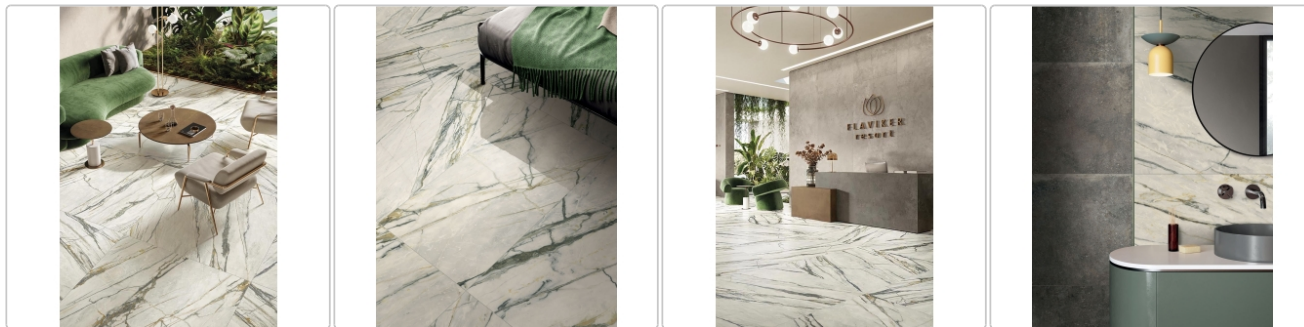

Produktinformation

Flaviker Supreme Treasure Boden- und Wandfliese Calacatta Emerald Matt 60x120 cm

Art-Nr.: 0009069 / GTIN: 8033543050821 / Marke: [Flaviker](#)

Sonderangebot*

39,95EUR / m²

Sonderangebot 49,95EUR (Sie sparen 10,00EUR)

Art:	Boden- und Wandfliese
Farbe:	Calacatta Emerald
Farbspiel:	V2 - mittlere Variation
Frostbeständig:	ja
Gewicht:	20 kg/m ²
Kalibriert:	ja
Material:	Feinsteinzeug
Materialstärke:	9 mm
Nennmass:	60x120 cm
Oberfläche:	Matt
Optik:	Marmoroptik
Rutschhemmung:	R10
Serie:	Supreme Treasure
Sortierung:	1. Sortierung
Stück je Paket:	2
Stück je Palette:	72