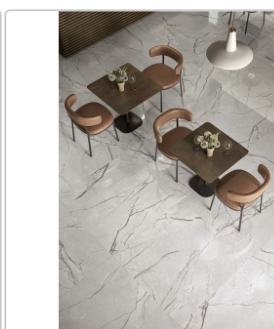

## Produktinformation

Art:	Boden- und Wandfliese
Farbe:	Greylac Platinum
Farbspiel:	V2 - mittlere Variation
Frostbeständig:	ja
Gewicht:	20 kg/m <sup>2</sup>
Kalibriert:	ja
Material:	Feinsteinzeug
Materialstärke:	9 mm
Nennmass:	60x120 cm
Oberfläche:	LUX - Hochglanz
Optik:	Marmoroptik
Serie:	Supreme Treasure
Sortierung:	1. Sortierung
Stück je Paket:	2
Stück je Palette:	72