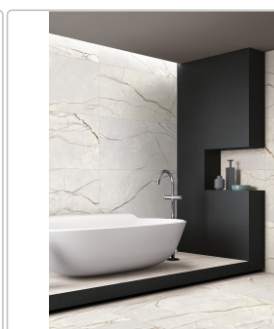

Produktinformation

Flaviker Supreme Treasure Boden- und Wandfliese Greylac Platinum Lux 60x120 cm

Art-Nr.: 0009023 / GTIN: 8033543050609 / Marke: [Flaviker](#)

Sonderangebot*

51,95EUR / m²

Sonderangebot 64,95EUR (Sie sparen 13,00EUR)

Grundpreis: 74,81EUR / Paket
inkl. 19% USt. zzgl. Versand

Mengenrabatt

Ab	48,95EUR - Sie sparen 16,00EUR,
51,84	Grundpreis: 70,49EUR / Paket
m²	

Lieferzeit: 3-4 Wochen - **WIRD FÜR SIE BESTELLT**