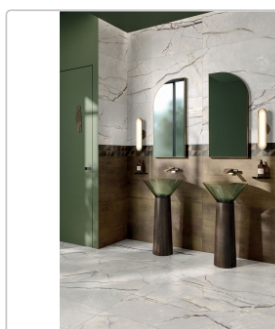

Produktinformation

Flaviker Supreme Treasure Boden- und Wandfliese Greylac Platinum Lux 60x120 cm

Art-Nr.: 0009023 / GTIN: 8033543050609 / Marke: [Flaviker](#)

Sonderangebot*

51,95EUR / m²

Sonderangebot 64,95EUR (Sie sparen 13,00EUR)

Grundpreis: 74,81EUR / Paket
inkl. 19% USt. zzgl. Versand

Mengenrabatt

Ab	48,95EUR - Sie sparen 16,00EUR,
51,84	Grundpreis: 70,49EUR / Paket
m²	

Lieferzeit: 3-4 Wochen - **WIRD FÜR SIE BESTELLT**