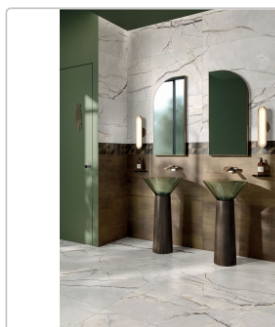

Produktinformation

Flaviker Supreme Treasure Boden- und Wandfliese Greylac Platinum Matt 60x120 cm

Art-Nr.: 0009065 / GTIN: 8033543050784 / Marke: [Flaviker](#)

Sonderangebot*

39,95EUR / m²

Sonderangebot 49,95EUR (Sie sparen 10,00EUR)

Grundpreis: 57,53EUR / Paket
inkl. 19% USt. zzgl. Versand

Mengenrabatt

Ab	36,95EUR - Sie sparen 13,00EUR,
51,84	Grundpreis: 53,21EUR / Paket
m²	

Lieferzeit: 3-4 Wochen - **WIRD FÜR SIE**

BESTELLT