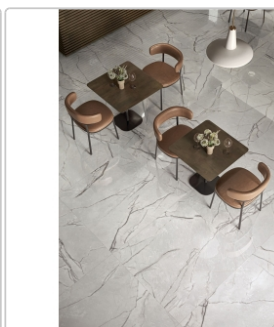

Produktinformation

Flaviker Supreme Treasure Boden- und Wandfliese Greylac Platinum Matt 60x120 cm

Art-Nr.: 0009065 / GTIN: 8033543050784 / Marke: [Flaviker](#)

Sonderangebot*

39,95EUR / m²

Sonderangebot 49,95EUR (Sie sparen 10,00EUR)

Grundpreis: 57,53EUR / Paket
inkl. 19% USt. zzgl. Versand

Mengenrabatt

Ab	36,95EUR - Sie sparen 13,00EUR,
51,84	Grundpreis: 53,21EUR / Paket
m²	

Lieferzeit: 3-4 Wochen - **WIRD FÜR SIE**

BESTELLT