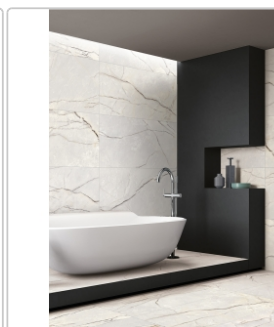

Produktinformation

Flaviker Supreme Treasure Boden- und Wandfliese Greylac Platinum Matt 60x120 cm

Art-Nr.: 0009065 / GTIN: 8033543050784 / Marke: [Flaviker](#)

Sonderangebot*

39,95EUR / m²

Sonderangebot 49,95EUR (Sie sparen 10,00EUR)

Grundpreis: 57,53EUR / Paket
inkl. 19% USt. zzgl. Versand

Mengenrabatt

Ab	36,95EUR - Sie sparen 13,00EUR,
51,84	Grundpreis: 53,21EUR / Paket
m²	

Lieferzeit: 3-4 Wochen - **WIRD FÜR SIE**

BESTELLT