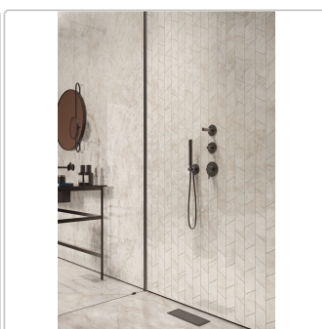

Produktinformation

Flaviker Supreme Treasure Boden- und Wandfliese Cristallo Amber Lux 60x120 cm

Art-Nr.: 0009028 / GTIN: 8033543050654 / Marke: [Flaviker](#)

Sonderangebot*

51,95EUR / m²

Sonderangebot 64,95EUR (Sie sparen 13,00EUR)

Grundpreis: 74,81EUR / Paket
inkl. 19% USt. zzgl. Versand

Mengenrabatt

Ab	48,95EUR - Sie sparen 16,00EUR,
51,84	Grundpreis: 70,49EUR / Paket
m²	

Lieferzeit: 3-4 Wochen - **WIRD FÜR SIE BESTELLT**