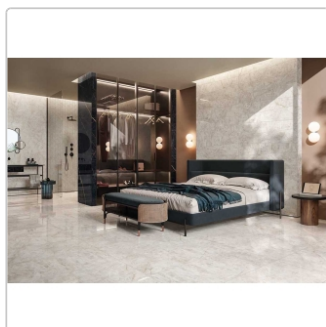

Produktinformation

Flaviker Supreme Treasure Boden- und Wandfliese Cristallo Amber Lux 60x120 cm

Art-Nr.: 0009028 / GTIN: 8033543050654 / Marke: [Flaviker](#)

Sonderangebot*

51,95EUR / m²

Sonderangebot 64,95EUR (Sie sparen 13,00EUR)

Grundpreis: 74,81EUR / Paket
inkl. 19% USt. zzgl. Versand

Mengenrabatt

Ab	48,95EUR - Sie sparen 16,00EUR,
51,84	Grundpreis: 70,49EUR / Paket
m²	

Lieferzeit: 3-4 Wochen - **WIRD FÜR SIE BESTELLT**