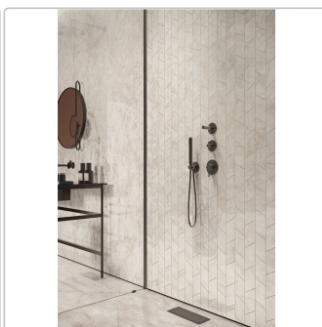

Produktinformation

Flaviker Supreme Treasure Boden- und Wandfliese Cristallo Amber Lux 60x120 cm

Art-Nr.: 0009028 / GTIN: 8033543050654 / Marke: [Flaviker](#)

Sonderangebot*

51,95EUR / m²

Sonderangebot 64,95EUR (Sie sparen 13,00EUR)

Grundpreis: 74,81EUR / Paket
inkl. 19% USt. zzgl. Versand

Mengenrabatt

Ab	48,95EUR - Sie sparen 16,00EUR,
51,84	Grundpreis: 70,49EUR / Paket
m²	

Lieferzeit: 3-4 Wochen - **WIRD FÜR SIE BESTELLT**