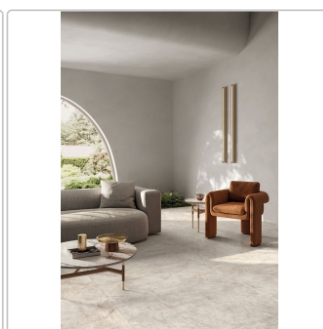

## Produktinformation

Art:	Boden- und Wandfliese
Farbe:	Cristallo Amber
Farbspiel:	V2 - mittlere Variation
Frostbeständig:	ja
Gewicht:	20 kg/m <sup>2</sup>
Kalibriert:	ja
Material:	Feinsteinzeug
Materialstärke:	9 mm
Nennmass:	60x120 cm
Oberfläche:	LUX - Hochglanz
Optik:	Marmoroptik
Serie:	Supreme Treasure
Sortierung:	1. Sortierung
Stück je Paket:	2
Stück je Palette:	72