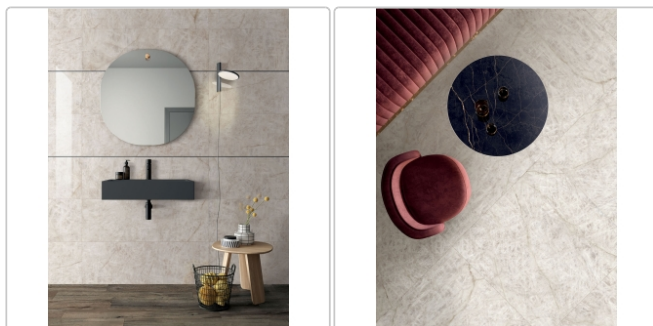

## Produktinformation

Art:	Boden- und Wandfliese
Farbe:	Cristallo Amber
Farbspiel:	V2 - mittlere Variation
Frostbeständig:	ja
Gewicht:	20 kg/m <sup>2</sup>
Kalibriert:	ja
Material:	Feinsteinzeug
Materialstärke:	9 mm
Nennmass:	60x120 cm
Oberfläche:	LUX - Hochglanz
Optik:	Marmoroptik
Serie:	Supreme Treasure
Sortierung:	1. Sortierung
Stück je Paket:	2
Stück je Palette:	72