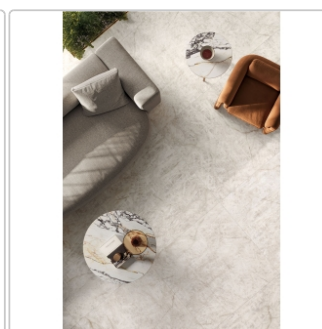

## Produktinformation

Art:	Boden- und Wandfliese
Farbe:	Cristallo Amber
Farbspiel:	V2 - mittlere Variation
Frostbeständig:	ja
Gewicht:	20 kg/m <sup>2</sup>
Kalibriert:	ja
Material:	Feinsteinzeug
Materialstärke:	9 mm
Nennmass:	60x120 cm
Oberfläche:	LUX - Hochglanz
Optik:	Marmoroptik
Serie:	Supreme Treasure
Sortierung:	1. Sortierung
Stück je Paket:	2
Stück je Palette:	72