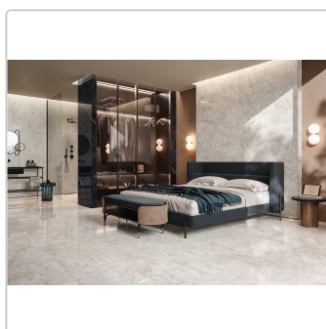

Produktinformation

Flaviker Supreme Treasure Boden- und Wandfliese Cristallo Amber Lux 60x120 cm

Art-Nr.: 0009028 / GTIN: 8033543050654 / Marke: [Flaviker](#)

Sonderangebot*

51,95EUR / m²

Sonderangebot 64,95EUR (Sie sparen 13,00EUR)

Grundpreis: 74,81EUR / Paket
inkl. 19% USt. zzgl. Versand

Mengenrabatt

Ab	48,95EUR - Sie sparen 16,00EUR,
51,84	Grundpreis: 70,49EUR / Paket
m²	

Lieferzeit: 3-4 Wochen - **WIRD FÜR SIE BESTELLT**