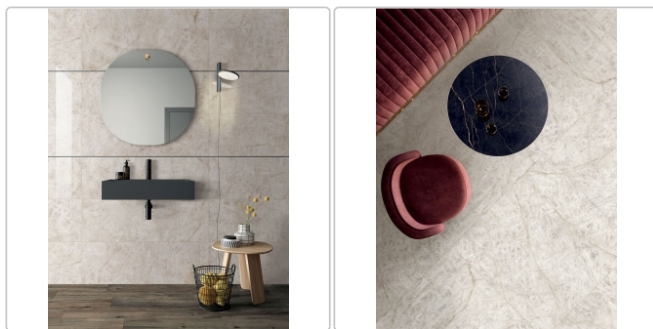

Produktinformation

Flaviker Supreme Treasure Boden- und Wandfliese Cristallo Amber Lux 60x120 cm

Art-Nr.: 0009028 / GTIN: 8033543050654 / Marke: [Flaviker](#)

Sonderangebot*

51,95EUR / m²

Sonderangebot 64,95EUR (Sie sparen 13,00EUR)

Art:	Boden- und Wandfliese
Farbe:	Cristallo Amber
Farbspiel:	V2 - mittlere Variation
Frostbeständig:	ja
Gewicht:	20 kg/m ²
Kalibriert:	ja
Material:	Feinsteinzeug
Materialstärke:	9 mm
Nennmass:	60x120 cm
Oberfläche:	LUX - Hochglanz
Optik:	Marmoroptik
Serie:	Supreme Treasure
Sortierung:	1. Sortierung
Stück je Paket:	2
Stück je Palette:	72