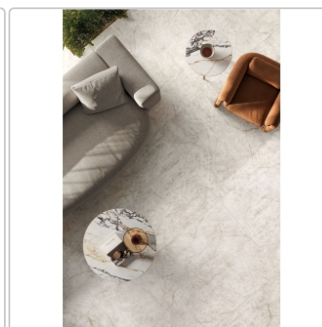

Produktinformation

Flaviker Supreme Treasure Boden- und Wandfliese Cristallo Amber Lux 60x120 cm

Art-Nr.: 0009028 / GTIN: 8033543050654 / Marke: [Flaviker](#)

Sonderangebot*

51,95EUR / m²

Sonderangebot 64,95EUR (Sie sparen 13,00EUR)

Grundpreis: 74,81EUR / Paket
inkl. 19% USt. zzgl. Versand

Mengenrabatt

Ab	48,95EUR - Sie sparen 16,00EUR,
51,84	Grundpreis: 70,49EUR / Paket
m²	

Lieferzeit: 3-4 Wochen - **WIRD FÜR SIE BESTELLT**