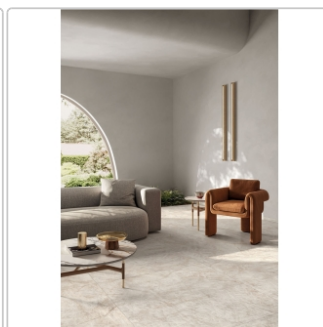

Produktinformation

Flaviker Supreme Treasure Boden- und Wandfliese Cristallo Amber Lux 60x120 cm

Art-Nr.: 0009028 / GTIN: 8033543050654 / Marke: [Flaviker](#)

Sonderangebot*

51,95EUR / m²

Sonderangebot 64,95EUR (Sie sparen 13,00EUR)

Grundpreis: 74,81EUR / Paket
inkl. 19% USt. zzgl. Versand

Mengenrabatt

Ab	48,95EUR - Sie sparen 16,00EUR,
51,84	Grundpreis: 70,49EUR / Paket
m²	

Lieferzeit: 3-4 Wochen - **WIRD FÜR SIE BESTELLT**