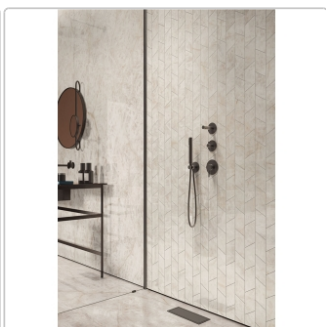

Produktinformation

Flaviker Supreme Treasure Boden- und Wandfliese Cristallo Amber Matt 60x120 cm

Art-Nr.: 0009070 / GTIN: 8033543050838 / Marke: [Flaviker](#)

Sonderangebot*

39,95EUR / m²

Sonderangebot 49,95EUR (Sie sparen 10,00EUR)

Grundpreis: 57,53EUR / Paket
inkl. 19% USt. zzgl. Versand

Mengenrabatt

Ab	36,95EUR - Sie sparen 13,00EUR,
51,84	Grundpreis: 53,21EUR / Paket
m²	

Lieferzeit: 3-4 Wochen - **WIRD FÜR SIE BESTELLT**