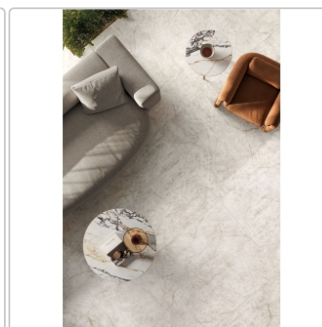

Produktinformation

Flaviker Supreme Treasure Boden- und Wandfliese Cristallo Amber Matt 60x120 cm

Art-Nr.: 0009070 / GTIN: 8033543050838 / Marke: [Flaviker](#)

Sonderangebot*

39,95EUR / m²

Sonderangebot 49,95EUR (Sie sparen 10,00EUR)

Grundpreis: 57,53EUR / Paket
inkl. 19% USt. zzgl. Versand

Mengenrabatt

Ab	36,95EUR - Sie sparen 13,00EUR,
51,84	Grundpreis: 53,21EUR / Paket
m²	

Lieferzeit: 3-4 Wochen - **WIRD FÜR SIE BESTELLT**