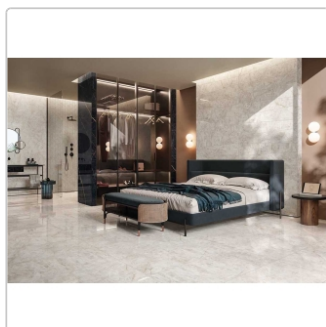

Produktinformation

Flaviker Supreme Treasure Boden- und Wandfliese Cristallo Amber Matt 60x120 cm

Art-Nr.: 0009070 / GTIN: 8033543050838 / Marke: [Flaviker](#)

Sonderangebot*

39,95EUR / m²

Sonderangebot 49,95EUR (Sie sparen 10,00EUR)

Grundpreis: 57,53EUR / Paket
inkl. 19% USt. zzgl. Versand

Mengenrabatt

Ab	36,95EUR - Sie sparen 13,00EUR,
51,84	Grundpreis: 53,21EUR / Paket
m²	

Lieferzeit: 3-4 Wochen - **WIRD FÜR SIE BESTELLT**