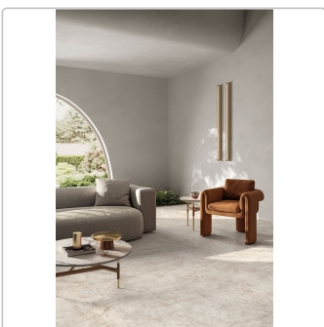

Produktinformation

Flaviker Supreme Treasure Boden- und Wandfliese Cristallo Amber Matt 60x120 cm

Art-Nr.: 0009070 / GTIN: 8033543050838 / Marke: [Flaviker](#)

Sonderangebot*

39,95EUR / m²

Sonderangebot 49,95EUR (Sie sparen 10,00EUR)

Grundpreis: 57,53EUR / Paket
inkl. 19% USt. zzgl. Versand

Mengenrabatt

Ab	36,95EUR - Sie sparen 13,00EUR,
51,84	Grundpreis: 53,21EUR / Paket
m²	

Lieferzeit: 3-4 Wochen - **WIRD FÜR SIE BESTELLT**