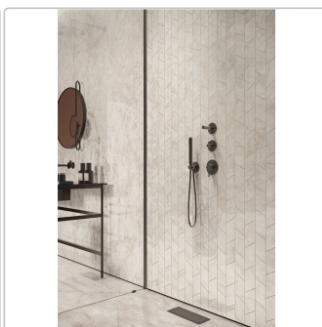

Produktinformation

Flaviker Supreme Treasure Boden- und Wandfliese Cristallo Amber Matt 60x120 cm

Art-Nr.: 0009070 / GTIN: 8033543050838 / Marke: [Flaviker](#)

Sonderangebot*

39,95EUR / m²

Sonderangebot 49,95EUR (Sie sparen 10,00EUR)

Grundpreis: 57,53EUR / Paket
inkl. 19% USt. zzgl. Versand

Mengenrabatt

Ab	36,95EUR - Sie sparen 13,00EUR,
51,84	Grundpreis: 53,21EUR / Paket
m²	

Lieferzeit: 3-4 Wochen - **WIRD FÜR SIE BESTELLT**