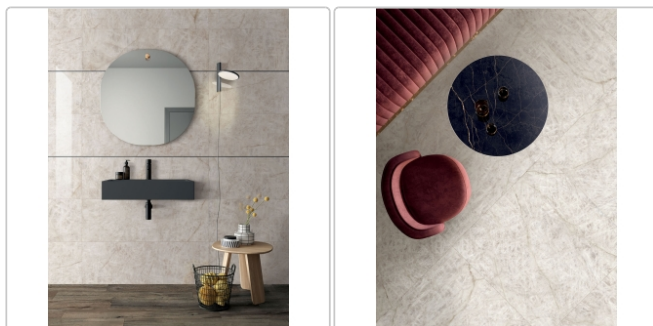

Produktinformation

Flaviker Supreme Treasure Boden- und Wandfliese Cristallo Amber Matt 60x120 cm

Art-Nr.: 0009070 / GTIN: 8033543050838 / Marke: [Flaviker](#)

Sonderangebot*

39,95EUR / m²

Sonderangebot 49,95EUR (Sie sparen 10,00EUR)

Art:	Boden- und Wandfliese
Farbe:	Cristallo Amber
Farbspiel:	V2 - mittlere Variation
Frostbeständig:	ja
Gewicht:	20 kg/m ²
Kalibriert:	ja
Material:	Feinsteinzeug
Materialstärke:	9 mm
Nennmass:	60x120 cm
Oberfläche:	Matt
Optik:	Marmoroptik
Rutschhemmung:	R10
Serie:	Supreme Treasure
Sortierung:	1. Sortierung
Stück je Paket:	2
Stück je Palette:	72
Versand-Art:	Spedition