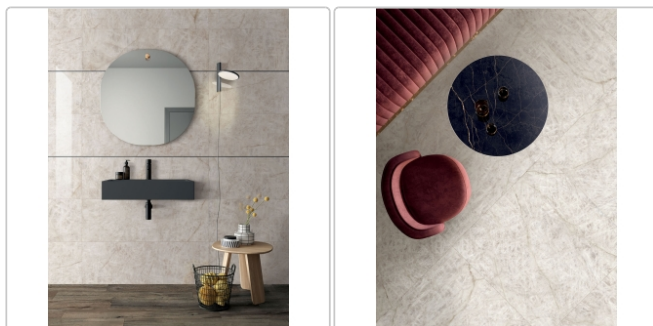

Produktinformation

Flaviker Supreme Treasure Boden- und Wandfliese Cristallo Amber Matt 60x120 cm

Art-Nr.: 0009070 / GTIN: 8033543050838 / Marke: [Flaviker](#)

Sonderangebot*

39,95EUR / m²

Sonderangebot 49,95EUR (Sie sparen 10,00EUR)

Art:	Boden- und Wandfliese
Farbe:	Cristallo Amber
Farbspiel:	V2 - mittlere Variation
Frostbeständig:	ja
Gewicht:	20 kg/m ²
Kalibriert:	ja
Material:	Feinsteinzeug
Materialstärke:	9 mm
Nennmass:	60x120 cm
Oberfläche:	Matt
Optik:	Marmoroptik
Rutschhemmung:	R10
Serie:	Supreme Treasure
Sortierung:	1. Sortierung
Stück je Paket:	2
Stück je Palette:	72