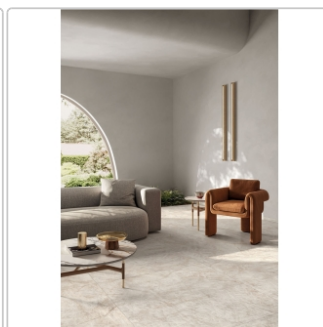

Produktinformation

Flaviker Supreme Treasure Boden- und Wandfliese Cristallo Amber Matt 60x120 cm

Art-Nr.: 0009070 / GTIN: 8033543050838 / Marke: [Flaviker](#)

Sonderangebot*

39,95EUR / m²

Sonderangebot 49,95EUR (Sie sparen 10,00EUR)

Grundpreis: 57,53EUR / Paket
inkl. 19% USt. zzgl. Versand

Mengenrabatt

Ab	36,95EUR - Sie sparen 13,00EUR,
51,84	Grundpreis: 53,21EUR / Paket
m²	

Lieferzeit: 3-4 Wochen - **WIRD FÜR SIE BESTELLT**