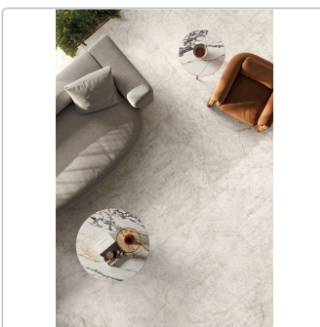

Produktinformation

Flaviker Supreme Treasure Boden- und Wandfliese Cristallo Amber Matt 60x120 cm

Art-Nr.: 0009070 / GTIN: 8033543050838 / Marke: [Flaviker](#)

Sonderangebot*

39,95EUR / m²

Sonderangebot 49,95EUR (Sie sparen 10,00EUR)

Grundpreis: 57,53EUR / Paket
inkl. 19% USt. zzgl. Versand

Mengenrabatt

Ab	36,95EUR - Sie sparen 13,00EUR,
51,84	Grundpreis: 53,21EUR / Paket
m²	

Lieferzeit: 3-4 Wochen - **WIRD FÜR SIE BESTELLT**