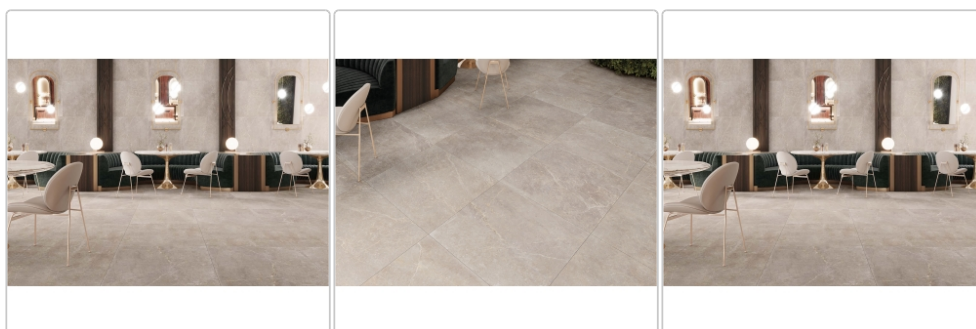

Produktinformation

Keraben Bleuemix Boden- und Wandfliese Taupe Natural 60x120 cm

Art-Nr.: P0003696 / GTIN: 8429694080365 / Marke: [Keraben](#)

38,95EUR / m²

Grundpreis: 56,09EUR / Paket

inkl. 19% USt. zzgl. Versand

Lieferzeit: 3-4 Wochen - **WIRD FÜR SIE BESTELLT**

Produktinformation

Art:	Boden- und Wandfliese
Farbe:	Bleuemix Taupe
Farbspiel:	V4 - starke Variation
Frostbeständig:	ja
Gewicht:	23,47 kg/m ²
Kalibriert:	ja
Material:	Feinsteinzeug
Materialstärke:	10 mm
Nennmass:	60x120 cm
Optik:	Steinoptik
Pallettenbesatz:	60
Rutschhemmung:	R10
Serie:	Bleuemix
Sortierung:	1. Sortierung
Stück je Paket:	2
Stück je Palette:	60