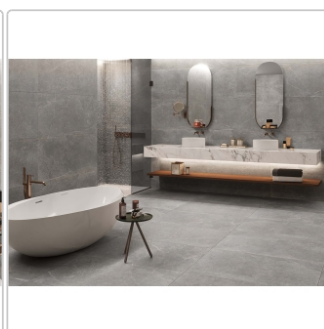

Produktinformation

Keraben Bleuemix Boden- und Wandfliese Grey Natural 60x120 cm

Art-Nr.: P0003697 / GTIN: 8429694080372 / Marke: [Keraben](#)

38,95EUR / m²

Grundpreis: 56,09EUR / Paket

inkl. 19% USt. zzgl. Versand

Lieferzeit: 3-4 Wochen - **WIRD FÜR SIE BESTELLT**

Produktinformation

Art:	Boden- und Wandfliese
Farbe:	Bleuemix Grey
Farbspiel:	V4 - starke Variation
Frostbeständig:	ja
Gewicht:	23,47 kg/m ²
Kalibriert:	ja
Material:	Feinsteinzeug
Materialstärke:	10 mm
Nennmass:	60x120 cm
Oberfläche:	Matt
Optik:	Steinoptik
Pallettenbesatz:	60
Rutschhemmung:	R10
Serie:	Bleuemix
Sortierung:	1. Sortierung
Stück je Paket:	2
Stück je Palette:	60
Versand-Art:	Spedition