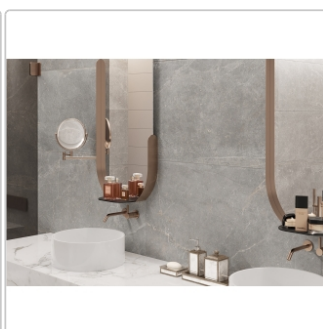

Produktinformation

Keraben Bleuemix Boden- und Wandfliese Grey Natural 60x120 cm

Art-Nr.: P0003697 / GTIN: 8429694080372 / Marke: [Keraben](#)

38,95EUR / m²

Grundpreis: 56,09EUR / Paket

inkl. 19% USt. zzgl. Versand

Lieferzeit: 3-4 Wochen - **WIRD FÜR SIE BESTELLT**

Produktinformation

Art:	Boden- und Wandfliese
Farbe:	Bleuemix Grey
Farbspiel:	V4 - starke Variation
Frostbeständig:	ja
Gewicht:	23,47 kg/m ²
Kalibriert:	ja
Material:	Feinsteinzeug
Materialstärke:	10 mm
Nennmass:	60x120 cm
Oberfläche:	Matt
Optik:	Steinoptik
Pallettenbesatz:	60
Rutschhemmung:	R10
Serie:	Bleuemix
Sortierung:	1. Sortierung
Stück je Paket:	2
Stück je Palette:	60
Versand-Art:	Spedition