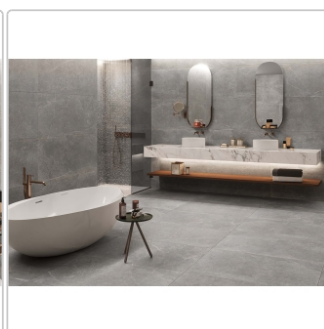

Produktinformation

Keraben Bleuemix Boden- und Wandfliese Grey Natural 60x120 cm

Art-Nr.: P0003697 / GTIN: 8429694080372 / Marke: [Keraben](#)

38,95EUR / m²

Grundpreis: 56,09EUR / Paket

inkl. 19% USt. zzgl. Versand

Lieferzeit: 3-4 Wochen - **WIRD FÜR SIE BESTELT**

Produktinformation

Art:	Boden- und Wandfliese
Farbe:	Bleuemix Grey
Farbspiel:	V4 - starke Variation
Frostbeständig:	ja
Gewicht:	23,47 kg/m ²
Kalibriert:	ja
Material:	Feinsteinzeug
Materialstärke:	10 mm
Nennmass:	60x120 cm
Oberfläche:	Matt
Optik:	Steinoptik
Pallettenbesatz:	60
Rutschhemmung:	R10
Serie:	Bleuemix
Sortierung:	1. Sortierung
Stück je Paket:	2
Stück je Palette:	60