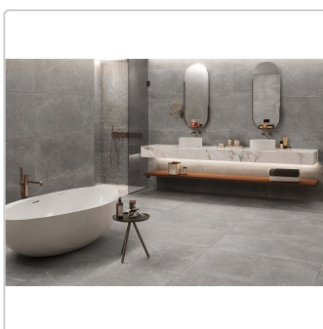

Produktinformation

Keraben Bleuemix Boden- und Wandfliese Grey Natural 60x120 cm

Art-Nr.: P0003697 / GTIN: 8429694080372 / Marke: [Keraben](#)

38,95EUR / m²

Grundpreis: 56,09EUR / Paket

inkl. 19% USt. zzgl. Versand

Lieferzeit: 3-4 Wochen - **WIRD FÜR SIE BESTELT**

Produktinformation

Art:	Boden- und Wandfliese
Farbe:	Bleuemix Grey
Farbspiel:	V4 - starke Variation
Frostbeständig:	ja
Gewicht:	23,47 kg/m ²
Kalibriert:	ja
Material:	Feinsteinzeug
Materialstärke:	10 mm
Nennmass:	60x120 cm
Oberfläche:	Matt
Optik:	Steinoptik
Pallettenbesatz:	60
Rutschhemmung:	R10
Serie:	Bleuemix
Sortierung:	1. Sortierung
Stück je Paket:	2
Stück je Palette:	60