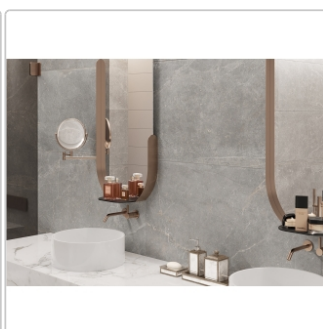

Produktinformation

Keraben Bleuemix Boden- und Wandfliese Grey Natural 60x120 cm

Art-Nr.: P0003697 / GTIN: 8429694080372 / Marke: [Keraben](#)

38,95EUR / m²

Grundpreis: 56,09EUR / Paket

inkl. 19% USt. zzgl. Versand

Lieferzeit: 3-4 Wochen - **WIRD FÜR SIE BESTELT**

Produktinformation

Art:	Boden- und Wandfliese
Farbe:	Bleuemix Grey
Farbspiel:	V4 - starke Variation
Frostbeständig:	ja
Gewicht:	23,47 kg/m ²
Kalibriert:	ja
Material:	Feinsteinzeug
Materialstärke:	10 mm
Nennmass:	60x120 cm
Oberfläche:	Matt
Optik:	Steinoptik
Pallettenbesatz:	60
Rutschhemmung:	R10
Serie:	Bleuemix
Sortierung:	1. Sortierung
Stück je Paket:	2
Stück je Palette:	60