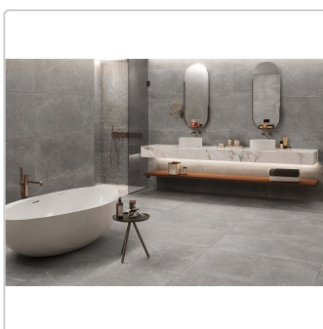

Produktinformation

Keraben Bleuemix Boden- und Wandfliese Grey Natural 60x120 cm

Art-Nr.: P0003697 / GTIN: 8429694080372 / Marke: [Keraben](#)

38,95EUR / m²

Grundpreis: 56,09EUR / Paket

inkl. 19% USt. zzgl. Versand

Lieferzeit: 3-4 Wochen - **WIRD FÜR SIE BESTELLT**

Produktinformation

Art:	Boden- und Wandfliese
Farbe:	Bleuemix Grey
Farbspiel:	V4 - starke Variation
Frostbeständig:	ja
Gewicht:	23,47 kg/m ²
Kalibriert:	ja
Material:	Feinsteinzeug
Materialstärke:	10 mm
Nennmass:	60x120 cm
Oberfläche:	Matt
Optik:	Steinoptik
Pallettenbesatz:	60
Rutschhemmung:	R10
Serie:	Bleuemix
Sortierung:	1. Sortierung
Stück je Paket:	2
Stück je Palette:	60
Versand-Art:	Spedition