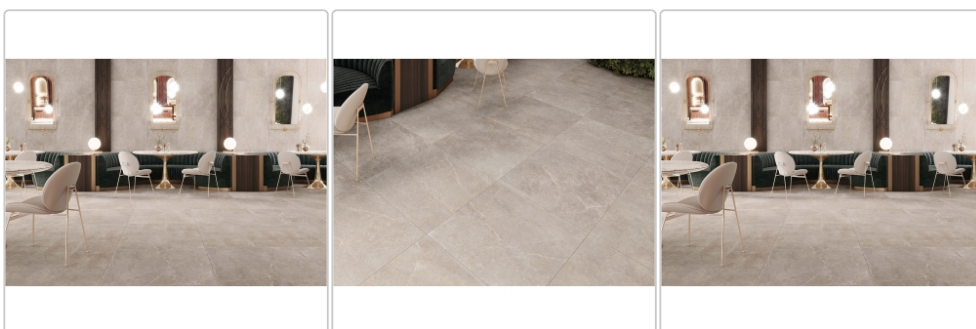

## Produktinformation

Art:	Boden- und Wandfliese
Farbe:	Bleuemix Taupe
Farbspiel:	V4 - starke Variation
Frostbeständig:	ja
Gewicht:	23,47 kg/m <sup>2</sup>
Kalibriert:	ja
Material:	Feinsteinzeug
Materialstärke:	10 mm
Nennmass:	60x120 cm
Optik:	Steinoptik
Pallettenbesatz:	60
Serie:	Bleuemix
Sortierung:	1. Sortierung
Stück je Paket:	2
Stück je Palette:	60
Versand-Art:	Spedition