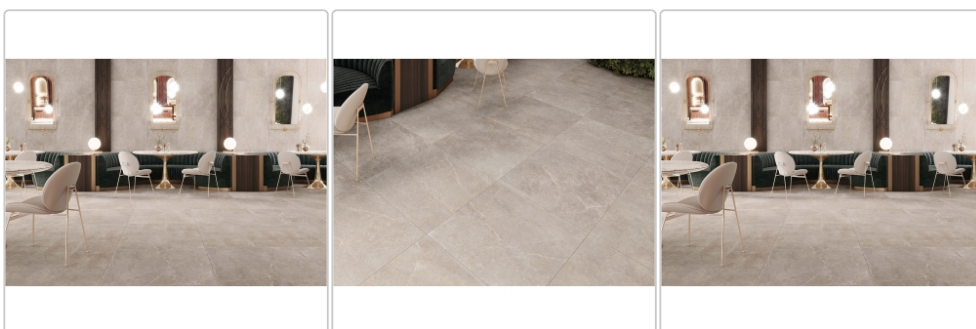

## Produktinformation

Art:	Boden- und Wandfliese
Farbe:	Bleuemix Taupe
Farbspiel:	V4 - starke Variation
Frostbeständig:	ja
Gewicht:	23,47 kg/m <sup>2</sup>
Kalibriert:	ja
Material:	Feinsteinzeug
Materialstärke:	10 mm
Nennmass:	60x120 cm
Optik:	Steinoptik
Pallettenbesatz:	60
Serie:	Bleuemix
Sortierung:	1. Sortierung
Stück je Paket:	2
Stück je Palette:	60