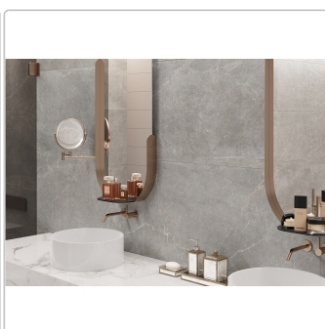

Produktinformation

Keraben Bleuemix Boden- und Wandfliese Grey Soft 60x120 cm

Art-Nr.: P0003700 / GTIN: 8429694080402 / Marke: [Keraben](#)

39,95EUR / m²

Grundpreis: 57,53EUR / Paket

inkl. 19% USt. zzgl. Versand

Lieferzeit: 3-4 Wochen - **WIRD FÜR SIE BESTELT**