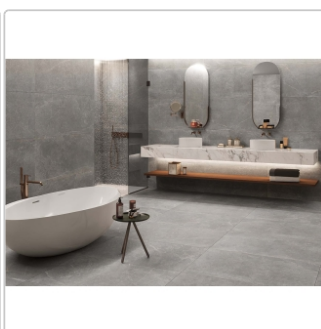

Produktinformation

Keraben Bleuemix Boden- und Wandfliese Grey Soft 60x120 cm

Art-Nr.: P0003700 / GTIN: 8429694080402 / Marke: [Keraben](#)

39,95EUR / m²

Grundpreis: 57,53EUR / Paket

inkl. 19% USt. zzgl. Versand

Lieferzeit: 3-4 Wochen - **WIRD FÜR SIE BESTELT**