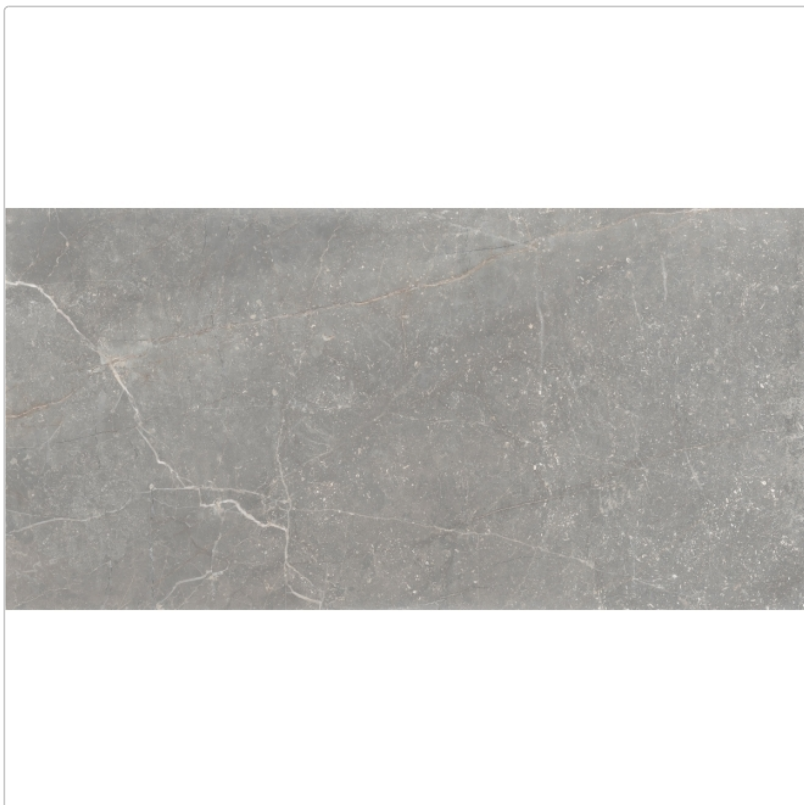

Produktinformation

Keraben Bleuemix Boden- und Wandfliese Grey Soft 60x120 cm

Art-Nr.: P0003700 / GTIN: 8429694080402 / Marke: [Keraben](#)

39,95EUR / m²

Grundpreis: 57,53EUR / Paket

inkl. 19% USt. zzgl. Versand

Lieferzeit: 3-4 Wochen - **WIRD FÜR SIE BESTELT**