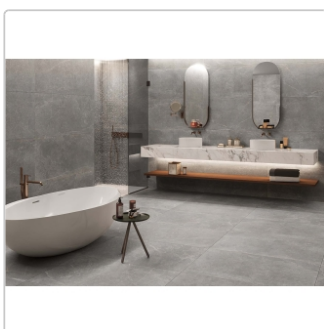

Produktinformation

Keraben Bleuemix Boden- und Wandfliese Grey Soft 60x120 cm

Art-Nr.: P0003700 / GTIN: 8429694080402 / Marke: [Keraben](#)

39,95EUR / m²

Grundpreis: 57,53EUR / Paket

inkl. 19% USt. zzgl. Versand

Lieferzeit: 3-4 Wochen - **WIRD FÜR SIE BESTELT**