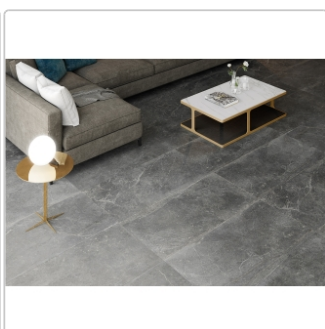

Produktinformation

Keraben Bleuemix Boden- und Wandfliese Black Soft 60x120 cm

Art-Nr.: P0003701 / GTIN: 8429694080419 / Marke: [Keraben](#)

39,95EUR / m²

Grundpreis: 57,53EUR / Paket

inkl. 19% USt. zzgl. Versand

Lieferzeit: 3-4 Wochen - **WIRD FÜR SIE BESTELLT**

Produktinformation

Art:	Boden- und Wandfliese
Farbe:	Bleuemix Black
Farbspiel:	V4 - starke Variation
Frostbeständig:	ja
Gewicht:	23,47 kg/m ²
Kalibriert:	ja
Material:	Feinsteinzeug
Materialstärke:	10 mm
Nennmass:	60x120 cm
Oberfläche:	Soft
Optik:	Steinoptik
Palettenbesatz:	60
Serie:	Bleuemix
Sortierung:	1. Sortierung
Stück je Paket:	2
Stück je Palette:	60