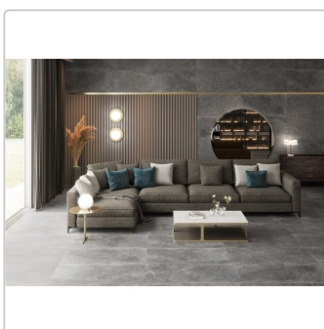

Produktinformation

Keraben Bleuemix Boden- und Wandfliese Black Soft 60x120 cm

Art-Nr.: P0003701 / GTIN: 8429694080419 / Marke: [Keraben](#)

39,95EUR / m²

Grundpreis: 57,53EUR / Paket

inkl. 19% USt. zzgl. Versand

Lieferzeit: 3-4 Wochen - **WIRD FÜR SIE BESTELLT**

Produktinformation

Art:	Boden- und Wandfliese
Farbe:	Bleuemix Black
Farbspiel:	V4 - starke Variation
Frostbeständig:	ja
Gewicht:	23,47 kg/m ²
Kalibriert:	ja
Material:	Feinsteinzeug
Materialstärke:	10 mm
Nennmass:	60x120 cm
Oberfläche:	Soft
Optik:	Steinoptik
Palettenbesatz:	60
Serie:	Bleuemix
Sortierung:	1. Sortierung
Stück je Paket:	2
Stück je Palette:	60