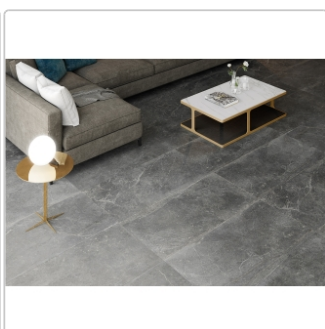

Produktinformation

Keraben Bleuemix Boden- und Wandfliese Black Soft 60x120 cm

Art-Nr.: P0003701 / GTIN: 8429694080419 / Marke: [Keraben](#)

39,95EUR / m²

Grundpreis: 57,53EUR / Paket

inkl. 19% USt. zzgl. Versand

Lieferzeit: 3-4 Wochen - **WIRD FÜR SIE BESTELLT**

Produktinformation

Art:	Boden- und Wandfliese
Farbe:	Bleuemix Black
Farbspiel:	V4 - starke Variation
Frostbeständig:	ja
Gewicht:	23,47 kg/m ²
Kalibriert:	ja
Material:	Feinsteinzeug
Materialstärke:	10 mm
Nennmass:	60x120 cm
Oberfläche:	Soft
Optik:	Steinoptik
Palettenbesatz:	60
Serie:	Bleuemix
Sortierung:	1. Sortierung
Stück je Paket:	2
Stück je Palette:	60
Versand-Art:	Spedition