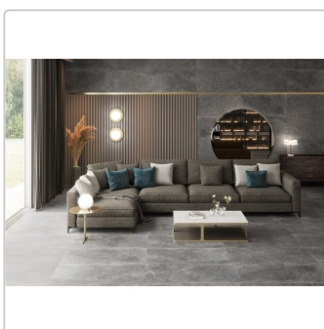

Produktinformation

Keraben Bleuemix Boden- und Wandfliese Black Soft 60x120 cm

Art-Nr.: P0003701 / GTIN: 8429694080419 / Marke: [Keraben](#)

39,95EUR / m²

Grundpreis: 57,53EUR / Paket

inkl. 19% USt. zzgl. Versand

Lieferzeit: 3-4 Wochen - **WIRD FÜR SIE BESTELLT**

Produktinformation

Art:	Boden- und Wandfliese
Farbe:	Bleuemix Black
Farbspiel:	V4 - starke Variation
Frostbeständig:	ja
Gewicht:	23,47 kg/m ²
Kalibriert:	ja
Material:	Feinsteinzeug
Materialstärke:	10 mm
Nennmass:	60x120 cm
Oberfläche:	Soft
Optik:	Steinoptik
Palettenbesatz:	60
Serie:	Bleuemix
Sortierung:	1. Sortierung
Stück je Paket:	2
Stück je Palette:	60
Versand-Art:	Spedition