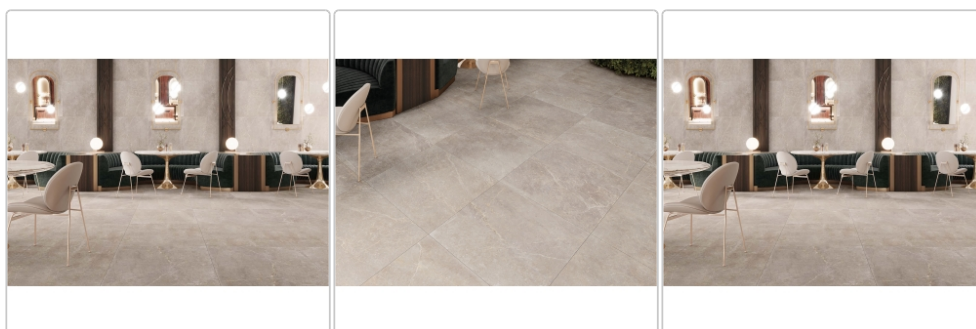

Produktinformation

Keraben Bleuemix Boden- und Wandfliese Taupe Natural 90x90 cm

Art-Nr.: P0003690 / GTIN: 8429694070960 / Marke: [Keraben](#)

41,95EUR / m²

Grundpreis: 67,96EUR / Paket

inkl. 19% USt. zzgl. Versand

Lieferzeit: 3-4 Wochen - **WIRD FÜR SIE
BESTELLT**

Produktinformation

Art:	Boden- und Wandfliese
Farbe:	Bleuemix Taupe
Farbspiel:	V4 - starke Variation
Frostbeständig:	ja
Gewicht:	22,35 kg/m ²
Kalibriert:	ja
Material:	Feinsteinzeug
Materialstärke:	9,5 ± 0,48 mm
Nennmass:	90x90 cm
Optik:	Steinoptik
Rutschhemmung:	R10
Serie:	Bleuemix
Sortierung:	1. Sortierung
Stück je Paket:	2
Stück je Palette:	54