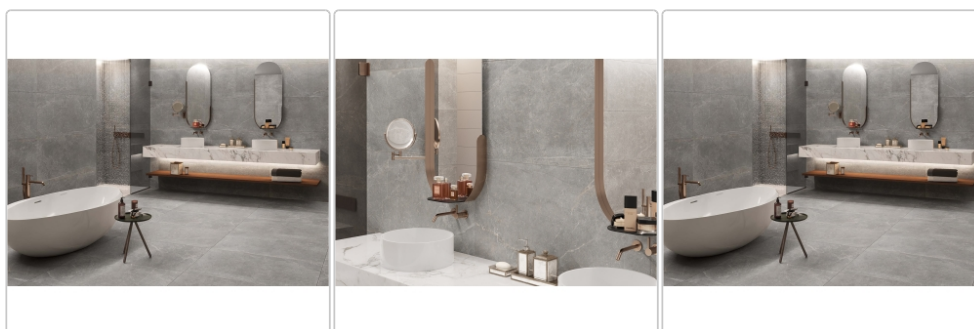

Produktinformation

Keraben Bleuemix Boden- und Wandfliese Grey Natural 90x90 cm

Art-Nr.: P0003691 / GTIN: 8429694070977 / Marke: [Keraben](#)

41,95EUR / m²

Grundpreis: 67,96EUR / Paket

inkl. 19% USt. zzgl. Versand

Lieferzeit: 3-4 Wochen - **WIRD FÜR SIE
BESTELLT**

Produktinformation

Art:	Boden- und Wandfliese
Farbe:	Bleuemix Grey
Farbspiel:	V4 - starke Variation
Frostbeständig:	ja
Gewicht:	22,35 kg/m ²
Kalibriert:	ja
Material:	Feinsteinzeug
Materialstärke:	9,5 ± 0,48 mm
Nennmass:	90x90 cm
Oberfläche:	Matt
Optik:	Steinoptik
Rutschhemmung:	R10
Serie:	Bleuemix
Sortierung:	1. Sortierung
Stück je Paket:	2
Stück je Palette:	54
Versand-Art:	Spedition