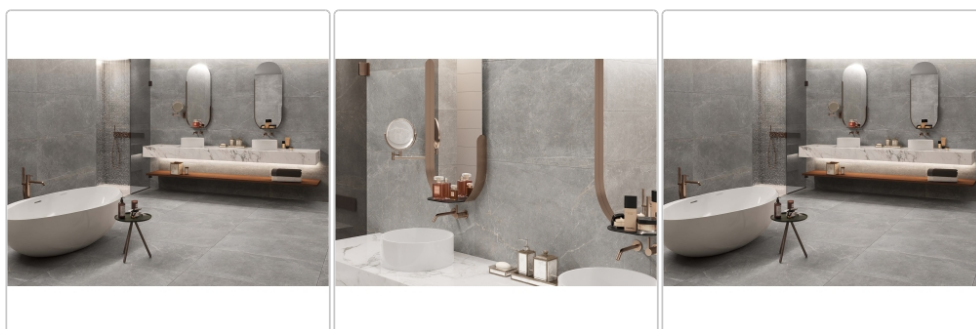

Produktinformation

Keraben Bleuemix Boden- und Wandfliese Grey Natural 90x90 cm

Art-Nr.: P0003691 / GTIN: 8429694070977 / Marke: [Keraben](#)

41,95EUR / m²

Grundpreis: 67,96EUR / Paket

inkl. 19% USt. zzgl. Versand

Lieferzeit: 3-4 Wochen - **WIRD FÜR SIE
BESTELLT**

Produktinformation

Art:	Boden- und Wandfliese
Farbe:	Bleuemix Grey
Farbspiel:	V4 - starke Variation
Frostbeständig:	ja
Gewicht:	22,35 kg/m ²
Kalibriert:	ja
Material:	Feinsteinzeug
Materialstärke:	9,5 ± 0,48 mm
Nennmass:	90x90 cm
Oberfläche:	Matt
Optik:	Steinoptik
Rutschhemmung:	R10
Serie:	Bleuemix
Sortierung:	1. Sortierung
Stück je Paket:	2
Stück je Palette:	54