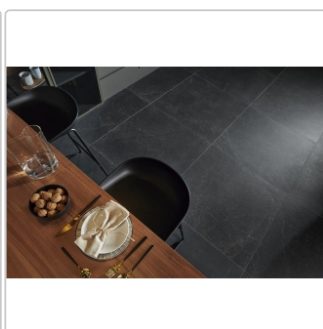

Produktinformation

Keraben Bleuemix Boden- und Wandfliese Black Natural 90x90 cm

Art-Nr.: P0003692 / GTIN: 8429694070984 / Marke: [Keraben](#)

41,95EUR / m²

Grundpreis: 67,96EUR / Paket

inkl. 19% USt. zzgl. Versand

Lieferzeit: 3-4 Wochen - **WIRD FÜR SIE BESTELLT**