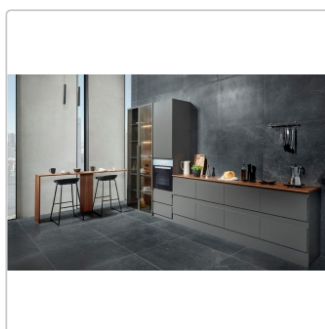

Produktinformation

Keraben Bleuemix Boden- und Wandfliese Black Natural 90x90 cm

Art-Nr.: P0003692 / GTIN: 8429694070984 / Marke: [Keraben](#)

41,95EUR / m²

Grundpreis: 67,96EUR / Paket

inkl. 19% USt. zzgl. Versand

Lieferzeit: 3-4 Wochen - **WIRD FÜR SIE BESTELLT**