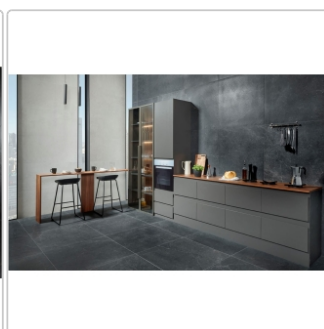

Produktinformation

Keraben Bleuemix Boden- und Wandfliese Black Natural 90x90 cm

Art-Nr.: P0003692 / GTIN: 8429694070984 / Marke: [Keraben](#)

41,95EUR / m²

Grundpreis: 67,96EUR / Paket

inkl. 19% USt. zzgl. Versand

Lieferzeit: 3-4 Wochen - **WIRD FÜR SIE BESTELLT**